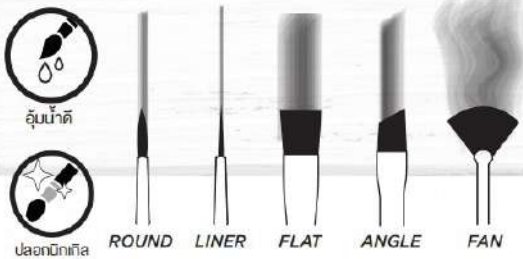

อุ้มน้ำดี

ปลอดนิกเกิล

ขนพู่กันสังเคราะห์

R

WATER COLOUR BRUSH SET

เรนาซองซ์พู่กันสีน้ำแบบเซ็ท

ประกอบด้วย พู่กัน ชนิดกลม, ชนิดแบน, แบบปลายใบพัด, แบบตัดเส้นไลเนอร์

- พู่กันชนิดกลม (Round) ใช้สำหรับงานลากเส้น เก็บรายละเอียดของงาน
- พู่กันชนิดแบน (Flat) เหมาะสำหรับงานในพื้นที่แคบๆ การเล่นน้ำหนักของสี ผสมสี การระบายใบพื้นที่กว้างได้โดยสีไม่เป็นริ้ว
- พู่กันแบบปลายใบพัด (Fan) เหมาะสำหรับงานที่ต้องการเทคนิคพิเศษ เช่น กำดับหยู้า พู่กันไม่มี รวมถึงการระบายสีในพื้นที่กว้าง ให้เรียบเสมอกัน
- พู่กันแบบตัดเส้นไลเนอร์ (Liner) ใช้สำหรับงานวาดเส้นที่ให้น้ำหนักต่อเนื่องกัน หรือใช้เส้นหนักเบาด้วยแรงกดปลายพู่กัน เช่น งานเขียนตัวอักษร งานร่างเส้น พู่กันไลเนอร์ จะให้เส้นที่บางเรียบเสมอกันดี
- พู่กันแบบตัดเฉียง (Angle) ปลายพู่กันแบบตัดเฉียง เหมาะกับงานสีน้ำ ใช้สำหรับการระบายในพื้นที่กว้าง และต้องการสีสม่ำเสมอ เรียบเท่ากัน