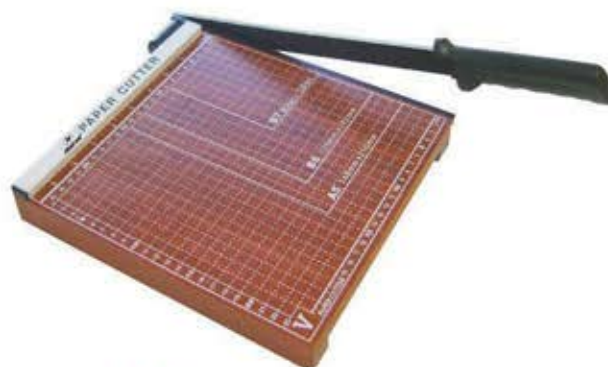

แท่นตัดกระดาษ H-1010

Horse Paper Trimmer H-1010

เหมาะสำหรับรองตัดกระดาษที่มีขนาดเล็กกว่า A5
ขนาด (กว้าง x ยาว) : 10x10 นิ้ว