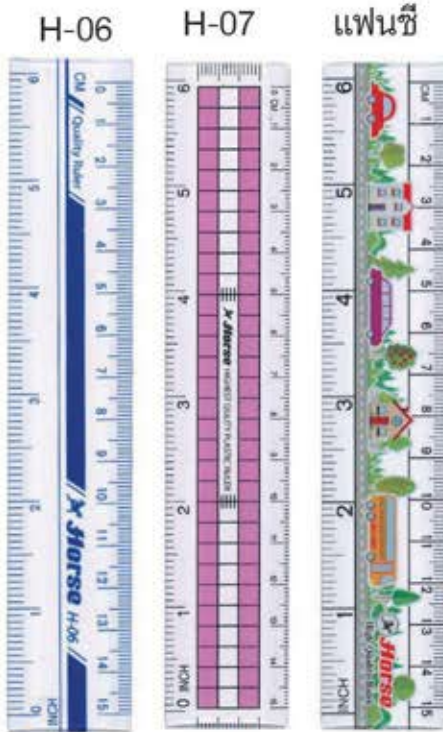

คัตเตอร์
Cutter Knife

กรรไกร
Scissors

อุปกรณ์สำนักงาน
Office Supplies

เครื่องเย็บ
Stapler

ลวดเย็บ
Staples

เครื่องเจาะ
Paper Punch

ไม้บรรทัด 6 นิ้ว H-06
Horse Plastic Ruler H-06

บาร์โค้ด	บรรจุ
8 851552 100142	1x1 อัน
8 851552 100340	12 อัน/โหล

ไม้บรรทัด 6 นิ้ว H-07
Horse Plastic Ruler H-07

บาร์โค้ด	บรรจุ
8 851552 100616	1x1 อัน
8 851552 100623	12 อัน/โหล

บาร์โค้ด	บรรจุ
8 851552 100784	1x1 อัน
8 851552 100791	12 อัน/โหล