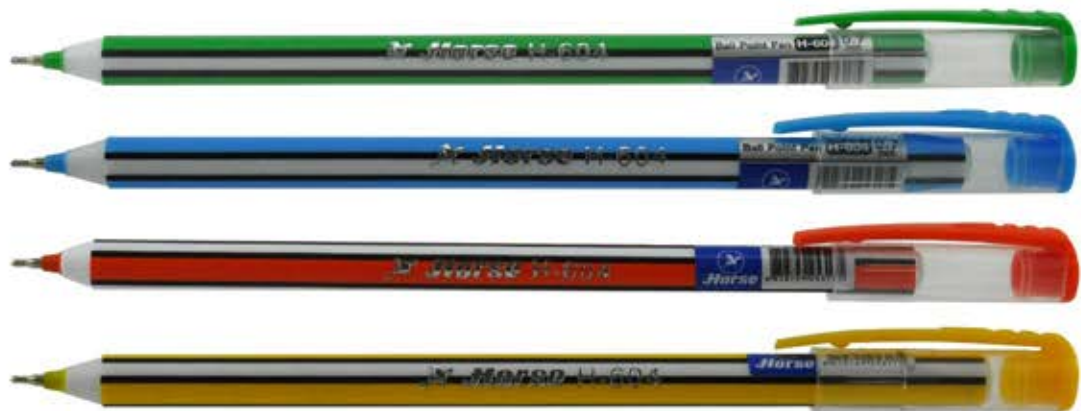

ปากกาลูกลื่น H-604

Horse Ball Point Pen Cap Type H-604
แบบปลอก หัวเขียน 0.7 mm.

บาร์โค้ด	หมึก	บรรจุ
8 858729 253175	น้ำเงิน	1x1 ด้าม
8 858729 253809	น้ำเงิน	50 ด้าม/กระป๋อง