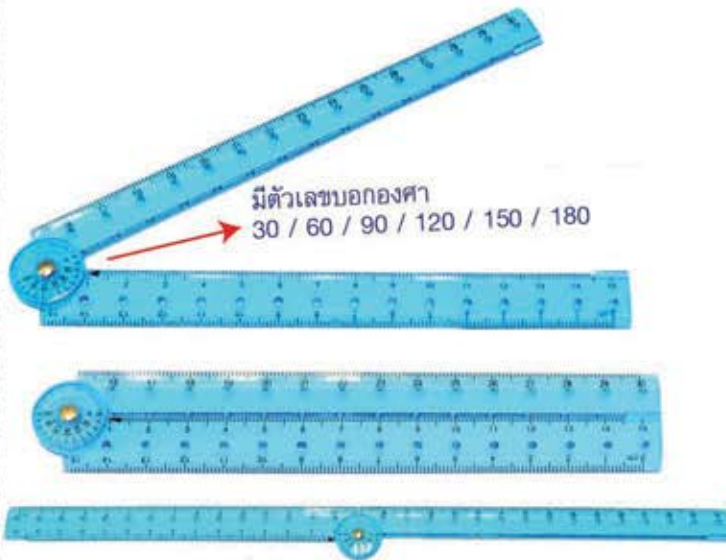

มีตัวเลขบอกองศา
30 / 60 / 90 / 120 / 150 / 180

ไม้บรรทัดแบบพับ H-1719

Horse Ruler H-1719

ทำจากพลาสติกใส แข็งแรง วัดได้แม่นยำ ตัวเลข
และมาตราส่วนได้มาตรฐานสากล ปรับองศาได้

บาร์โค้ด	บรรจุ
8 858729 214183	1x1 แพ็ค
8 858729 000000	12 แพ็ค/โหล