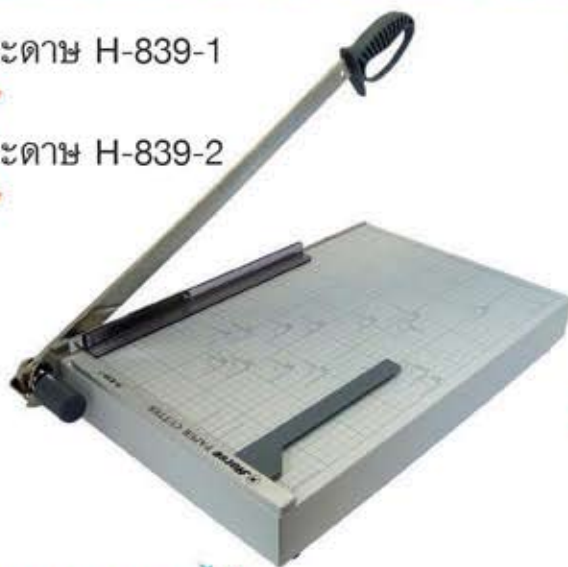

คัตเตอร์
Cutter Knife

กรรไกร
Scissors

อุปกรณ์สำนักงาน
Office Supplies

เครื่องเย็บ
Stapler

ลวดเย็บ
Staples

เครื่องเจาะ
Paper Punch

แท่นตัดกระดาษ H-839-1

ขนาดA3

แท่นตัดกระดาษ H-839-2

ขนาดA4

แท่นตัดกระดาษ H-839

Horse Paper Trimmer H-839

แท่นตัดเหล็กอย่างดี ไม่เป็นสนิม แข็งแรง
ฐานล่างรองพื้นด้วยยางกันลื่น ป้องกันการเคลื่อนที่ขณะใช้งาน
ใบมีดเหล็กกล้า แข็งแรง ทนทาน และมีความคมสูง
ด้ามจับหุ้มพลาสติกแข็ง ออกแบบให้เหมาะกับสรีระของมือ
ฉากกันหน้าแม่เหล็ก กระดาษได้ฉากกับใบมีด ตัดได้เรียบตรง
สเกลวัดขนาด ละเอียด ตัดได้แม่นยำตามขนาดที่ต้องการ
แถบพลาสติก สำหรับกดทับกระดาษ ง่ายต่อการตัด
ปุ่มล็อกใบมีดกับตัวแท่นตัด ปลอดภัยเมื่อใช้งานเสร็จ
มี 2 ขนาด ให้เลือกใช้งานตามความต้องการ

รุ่น	บาร์โค้ด	บรรจุ
H-839-1(A3)	8 858729 208229	1x1 อัน
H-949-2(A4)	8 858729 208236	1x1 อัน

แท่นตัดกระดาษฐานไม้

Horse Paper Trimmer

ฐานไม้เนื้อแข็ง แข็งแรง ทนทาน ใช้งานได้ยาวนาน
ใบมีดเหล็กอย่างดี มีความคม ตัดได้เรียบ ไม่เป็นสนิม
ที่ทับกระดาษ ป้องกันกระดาษเคลื่อนที่ ง่ายต่อการตัด
สเกลบอกขนาด ตัดได้แม่นยำตามขนาดที่ต้องการ

รุ่น	ขนาด	บาร์โค้ด	บรรจุ
H-2116	21x16 นิ้ว	8 858729 208281	1x1 อัน
H-1215	12x15 นิ้ว	8 858729 208298	1x1 อัน
H-1210	12x10 นิ้ว	8 858729 208274	1x1 อัน
H-1010	10x10 นิ้ว	8 858729 208267	1x1 อัน