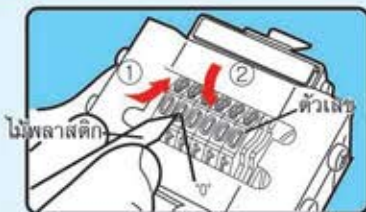

วิธีการลดค่าตัวเลขลง

- สามารถให้ตัวเลขลดจำนวนหลักลง เช่น ถ้าต้องการใช้ 4 หลักให้ใช้พลาสติกทรงดินสอ กดหลัก 5 ที่เลข 0 ให้กดลง

วิธีการดึงสักร์หลุดออก

- วิธีเอาตัวหนีบสักร์หลุดออกให้กดที่ตีเบอร์ลงก่อน จากนั้นกดคลิกตัวหนีบสักร์หลุดแล้วดึงขึ้น