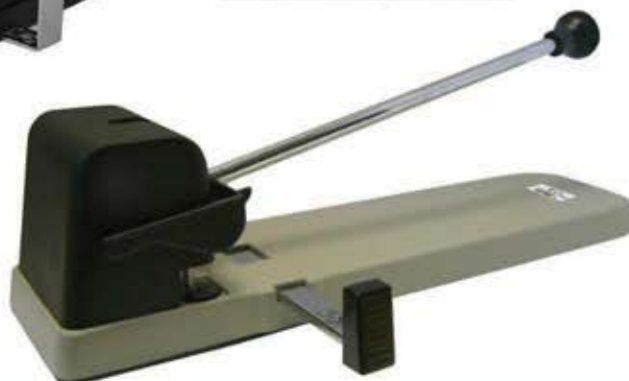

เครื่องเจาะกระดาษ H-1620

Horse Paper Punch H-1620
เจาะกระดาษได้ 160 แผ่น (70 แกรม)
ระยะห่างระหว่างรูที่เจาะ 8 ซม.

บาร์โค้ด	บรรจุ
8 858729 219140	1x1 อัน

คัตเตอร์
Cutter Knife

กรรไกร
Scissors

อุปกรณ์สำนักงาน
Office Supplies

เครื่องเย็บ
Stapler

ลวดเย็บ
Staples

เครื่องเจาะ
Paper Punch