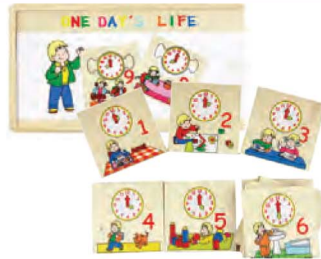

D494
ตัวต่อจับคู่เวลา 1 วัน