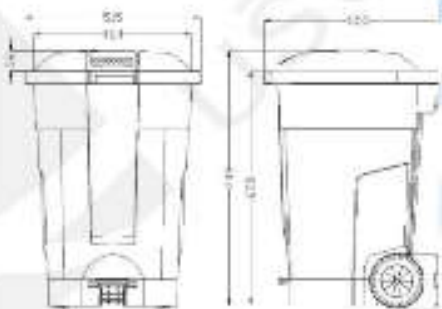

Product Details

รายละเอียดสินค้า

กว้าง (มิลลิเมตร)	ยาว (มิลลิเมตร)	สูง (มิลลิเมตร)
515	555	749

น้ำหนัก ~4.69 กิโลกรัม(+2%)

เป็นเหยียบ เหยียบเหยียบ

วัสดุ Polypropylene 100%

ความจุ 85 ลิตร

ลกรับ ลวดเหล็ก, โสโครก, บ้านเลขที่

ล้อ ล้อพลาสติก ขนาด 6.25 นิ้ว มีล้อกันลื่น

+ ใช้งานได้ทั้งในร่มและกลางแจ้ง

+ มีล้อ

+ ฝาปิดแบบเหยียบ

+ สามารถใส่ถังขยะในบ้านได้

+ มีล้อที่ทนทานและสามารถรับน้ำหนักได้

+ มีล้อพลาสติกกันลื่น

บริษัท ชินเตอร์ จำกัด
105439 ถนนประชาอุทิศ 29 หมู่ 10 ตำบลบางพลีใหญ่ อำเภอบางพลี จังหวัดสมุทรปราการ 10520
Tel. 02-015-1300 โทรสาร 02-015-1300 Email: info@chinter.com LINE: @chinter