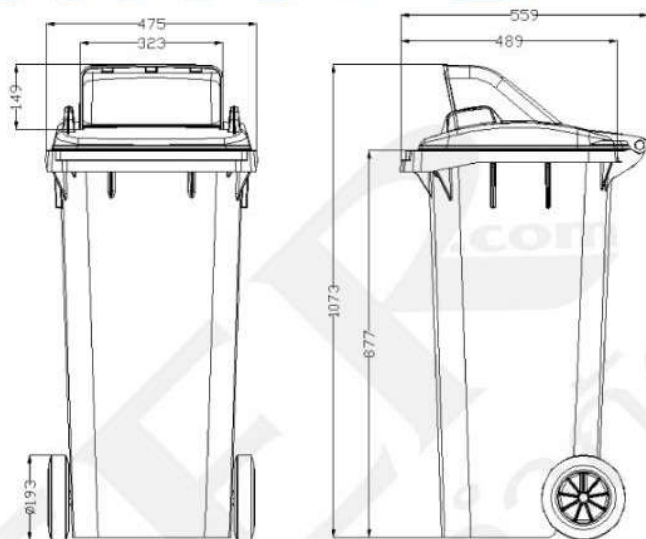

CHINTER
GOODS FOR YOU

บริษัท ชินเตอร์ โปติคส์ จำกัด
105/428 ซอย เศรษฐกิจ 29 ถนน เศรษฐกิจ แขวง คลองสองต้นนุ่น เขต สาทร-บึง กทม 10520
โทร. 02-916-1900 แฟกซ์ 02-916-1300 อีเมล sales@chinter.com LINE @chinter