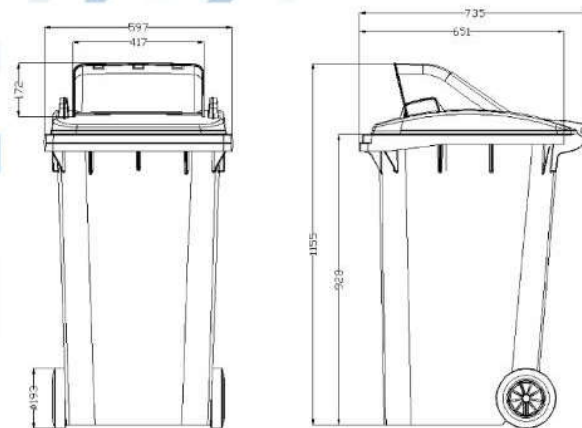

F-0007-5-S946

240L HDPE Bin High Lid With Wheels
ถังขยะพลาสติก ฝาสูง มีล้อ 240 ลิตร

ถังขยะพลาสติกแบบมีฝาผลิตด้วยความแม่นยำจากวัสดุคุณภาพสูงที่สุด (HDPE) มาตรฐานยุโรป (EN840) ทนต่อการขีดจาง รังสียูวี ความร้อน ความเย็นจัด การเสื่อมสภาพตามธรรมชาติ และทางเคมี สามารถสกรีนคัดแยกขยะ โลโก้ และบ้านเลขที่ได้

Available Colors

Product Details

รายละเอียดสินค้า

กว้าง (มิลลิเมตร)	ยาว (มิลลิเมตร)	สูง (มิลลิเมตร)
597	735	1155

น้ำหนัก ~14 กิโลกรัม (±2%)

เป็นเหยียบ ไม่มีแป้นเหยียบ

วัสดุ High-density Polyethylen Virgin HDPE 100%

ความจุ 240 ลิตร

สกรีน คัดแยกขยะ, โลโก้, บ้านเลขที่

ล้อ ล้อยางตัน ขนาด 7.5 นิ้ว มีร่องกันลื่น

+ ประกอบง่าย ติดตั้งง่าย

+ ฝาสูง ใช้งานได้หลากหลาย

+ มือจับเสริมแรง แข็งแรงทนทาน

+ ล้อยางตัน 7.5 นิ้ว พร้อมร่องกันลื่น

+ ใช้ได้ทั้งในครัวเรือน และภาคธุรกิจ อุตสาหกรรม