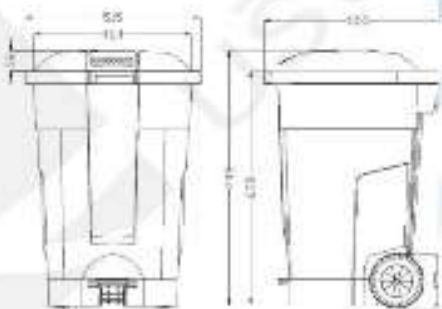

Available Colors

Product Details

รายละเอียดสินค้า

กว้าง (มิลลิเมตร)	ยาว (มิลลิเมตร)	สูง (มิลลิเมตร)
515	555	749

น้ำหนัก ~4.69 กิโลกรัม(+2%)

เป็นเหยียบ เหยียบเหยียบ

วัสดุ Polypropylene 100%

ความจุ 85 ลิตร

ลกรีน ลวดแยกขยะ, โลโก้ บ้านเลขที่

ล้อ ล้อพลาสติก ขนาด 6.26 นิ้ว มีล้อกันลื่น

+ วัสดุทนไฟ

+ ฝาปิด

+ ฝาปิดพร้อมล้อ

+ ลวดแยกขยะ

+ โลโก้ บ้านเลขที่

+ ล้อพลาสติก

Available Colors

Product Details

รายละเอียดสินค้า

กว้าง (มิลลิเมตร)	ยาว (มิลลิเมตร)	สูง (มิลลิเมตร)
478	556	983

น้ำหนัก	~10 กิโลกรัม (+ - 2%)
แป้นเหยียบ	มีแป้นเหยียบ
วัสดุ	High-density Polyethylen Virgin HDPE 100%
ความจุ	120 ลิตร
สกรีน	คัดแยกขยะ, โลโก้, บ้านเลขที่
ล้อ	ล้อยางตัน ขนาด 7.5 นิ้ว มีร่องกันลื่น