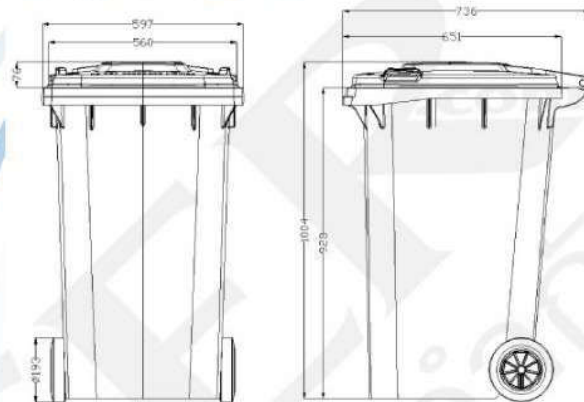

Available Colors

Product Details

รายละเอียดสินค้า

กว้าง (มิลลิเมตร)	ยาว (มิลลิเมตร)	สูง (มิลลิเมตร)
597	736	1004

น้ำหนัก ~9.6 กิโลกรัม (±2%)

เป็นเหยียบ ไม่มีแป้นเหยียบ

วัสดุ High-density Polyethylen Virgin HDPE 100%

ความจุ 240 ลิตร

สกรีน คัดแยกขยะ, โลโก้, บ้านเลขที่

ล้อ ล้อยางตัน ขนาด 7.5 นิ้ว มีร่องกันลื่น

+ ประกอบง่าย ติดตั้งง่าย

+ ฝาเรียบ

+ มีจันเสริมแกร่ง แข็งแรงทนทาน

+ ล้อยางตัน 7.5 นิ้ว พร้อมร่องกันลื่น

+ ใช้ได้ทั้งในครัวเรือน และภาคธุรกิจ อุตสาหกรรม