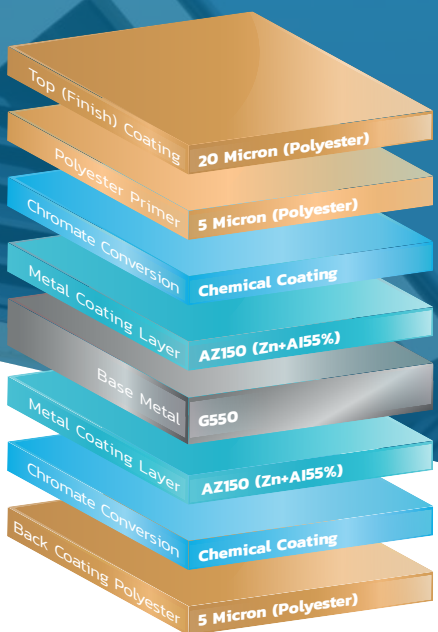

ค้บค่าที่สุด! ให้คุณเป็นเจ้าของเมทัลชีทคุณภาพระดับเวิลด์คลาส ในราคาถูกที่สุด

บอท. 2753-2559

CoolMate® SUPREME

คูลเมท® สุปรีม

- ✓ เมทลชีทที่คุ้มค่าที่สุด ด้วยคุณสมบัติผลิตภัณฑ์ระดับพรีเมียมในราคาที่จับต้องได้
- ✓ ความหนารวมเคลือบ (APT) มอก.2753-2559 0.35 มม. | 0.40 มม. | 0.47 มม.

เมทลชีท คูลเมท® มีรับประกันทุกแผ่น

การรับประกันไม่เป็นสนิม ฝุ่ร่อน ทะลุ 20 ปี การรับประกันสีไม่ลอก ไม่หลุดร่อน 8 ปี การรับประกันสีไม่ซีดจาง 8 ปี

ความหนารวมเคลือบ 0.35 - 0.47 มม. (APT)

รับประกันความแข็งแรงทนทาน เหมาะกับงานที่ต้องการคุณภาพขั้นสูงสุด

สี SPP Polyester ต้านทานรังสี UV

สีสูตร Superior Perform Polyester (SPP) ช่วยยืดอายุความสวยงามของเมทลชีทให้ยาวนาน

เทคโนโลยีสีสูตรพิเศษ ลดการสะท้อนแสงแดด

สีสวย สด ทนทาน คงสภาพอยู่ได้นาน ด้วยสีคุณภาพสูงและหนาที่สุด ในรุ่น Hi-End ถึง 25 ไมครอน

UV
ต้านทานรังสี UV โดดเด่นด้วยคุณสมบัติในการสะท้อนความร้อน ช่วยลดความร้อนสะสมที่ผิวแผ่นเมทลชีท ลดการสะท้อนของแสงแดด รักษาความสวยงามของหลังคาเมทลชีทให้คงทนยาวนานกว่าเมทลชีททั่วไป!

สามารถเป็นเจ้าของ หลังคา **คูลเมท® สุปรีม 20 ปี** เมทลชีทคุณภาพสูง สีสวยทนนาน ไม่ซีดจาง **รับประกันสูงสุด** มาตรฐาน มอก.