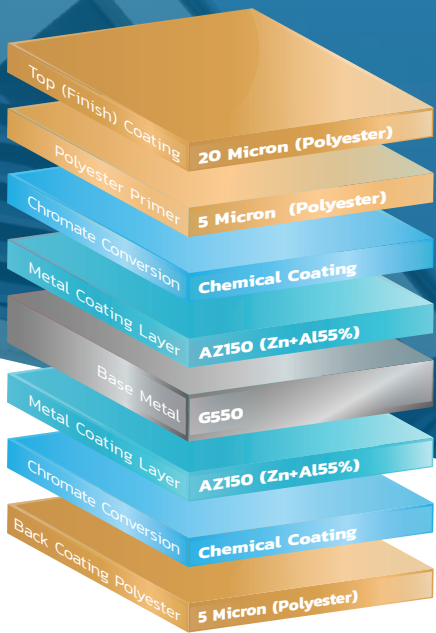

# CoolMate® MAX150

คูลเมท® แม็กซ์ 150

หลังคาเมทัลชีท คูลเมท® แม็กซ์ 150 คู่คุณค่า ด้วยคุณสมบัติระดับพรีเมียม

มอท. 2753-2559

## คูลเมท® แม็ก 150

เมทัลชีทคุ้มค่า ด้วยคุณสมบัติ  
ผลิตภัณฑ์ระดับพรีเมียม  
ในราคาที่จับต้องได้

**ความหนารวมเคลือบ 0.50 มม. (APT)**  
รับประกันความแข็งแรงทนทาน

**สี SPP Polyester ต้านทานรังสี UV**  
สี Superior Perform Polyester ผ่านการทดสอบจากสถาบันนวัตกรรม ปตท.

**เทคโนโลยีสีสูตรพิเศษ ลดการสะท้อนแสงแดด**  
สีสวย สด ทนทาน คงสภาพอยู่ได้นาน ด้วยสีคุณภาพสูงและหนาที่สุด ในรุ่น Hi-End ถึง **25 ไมครอน**