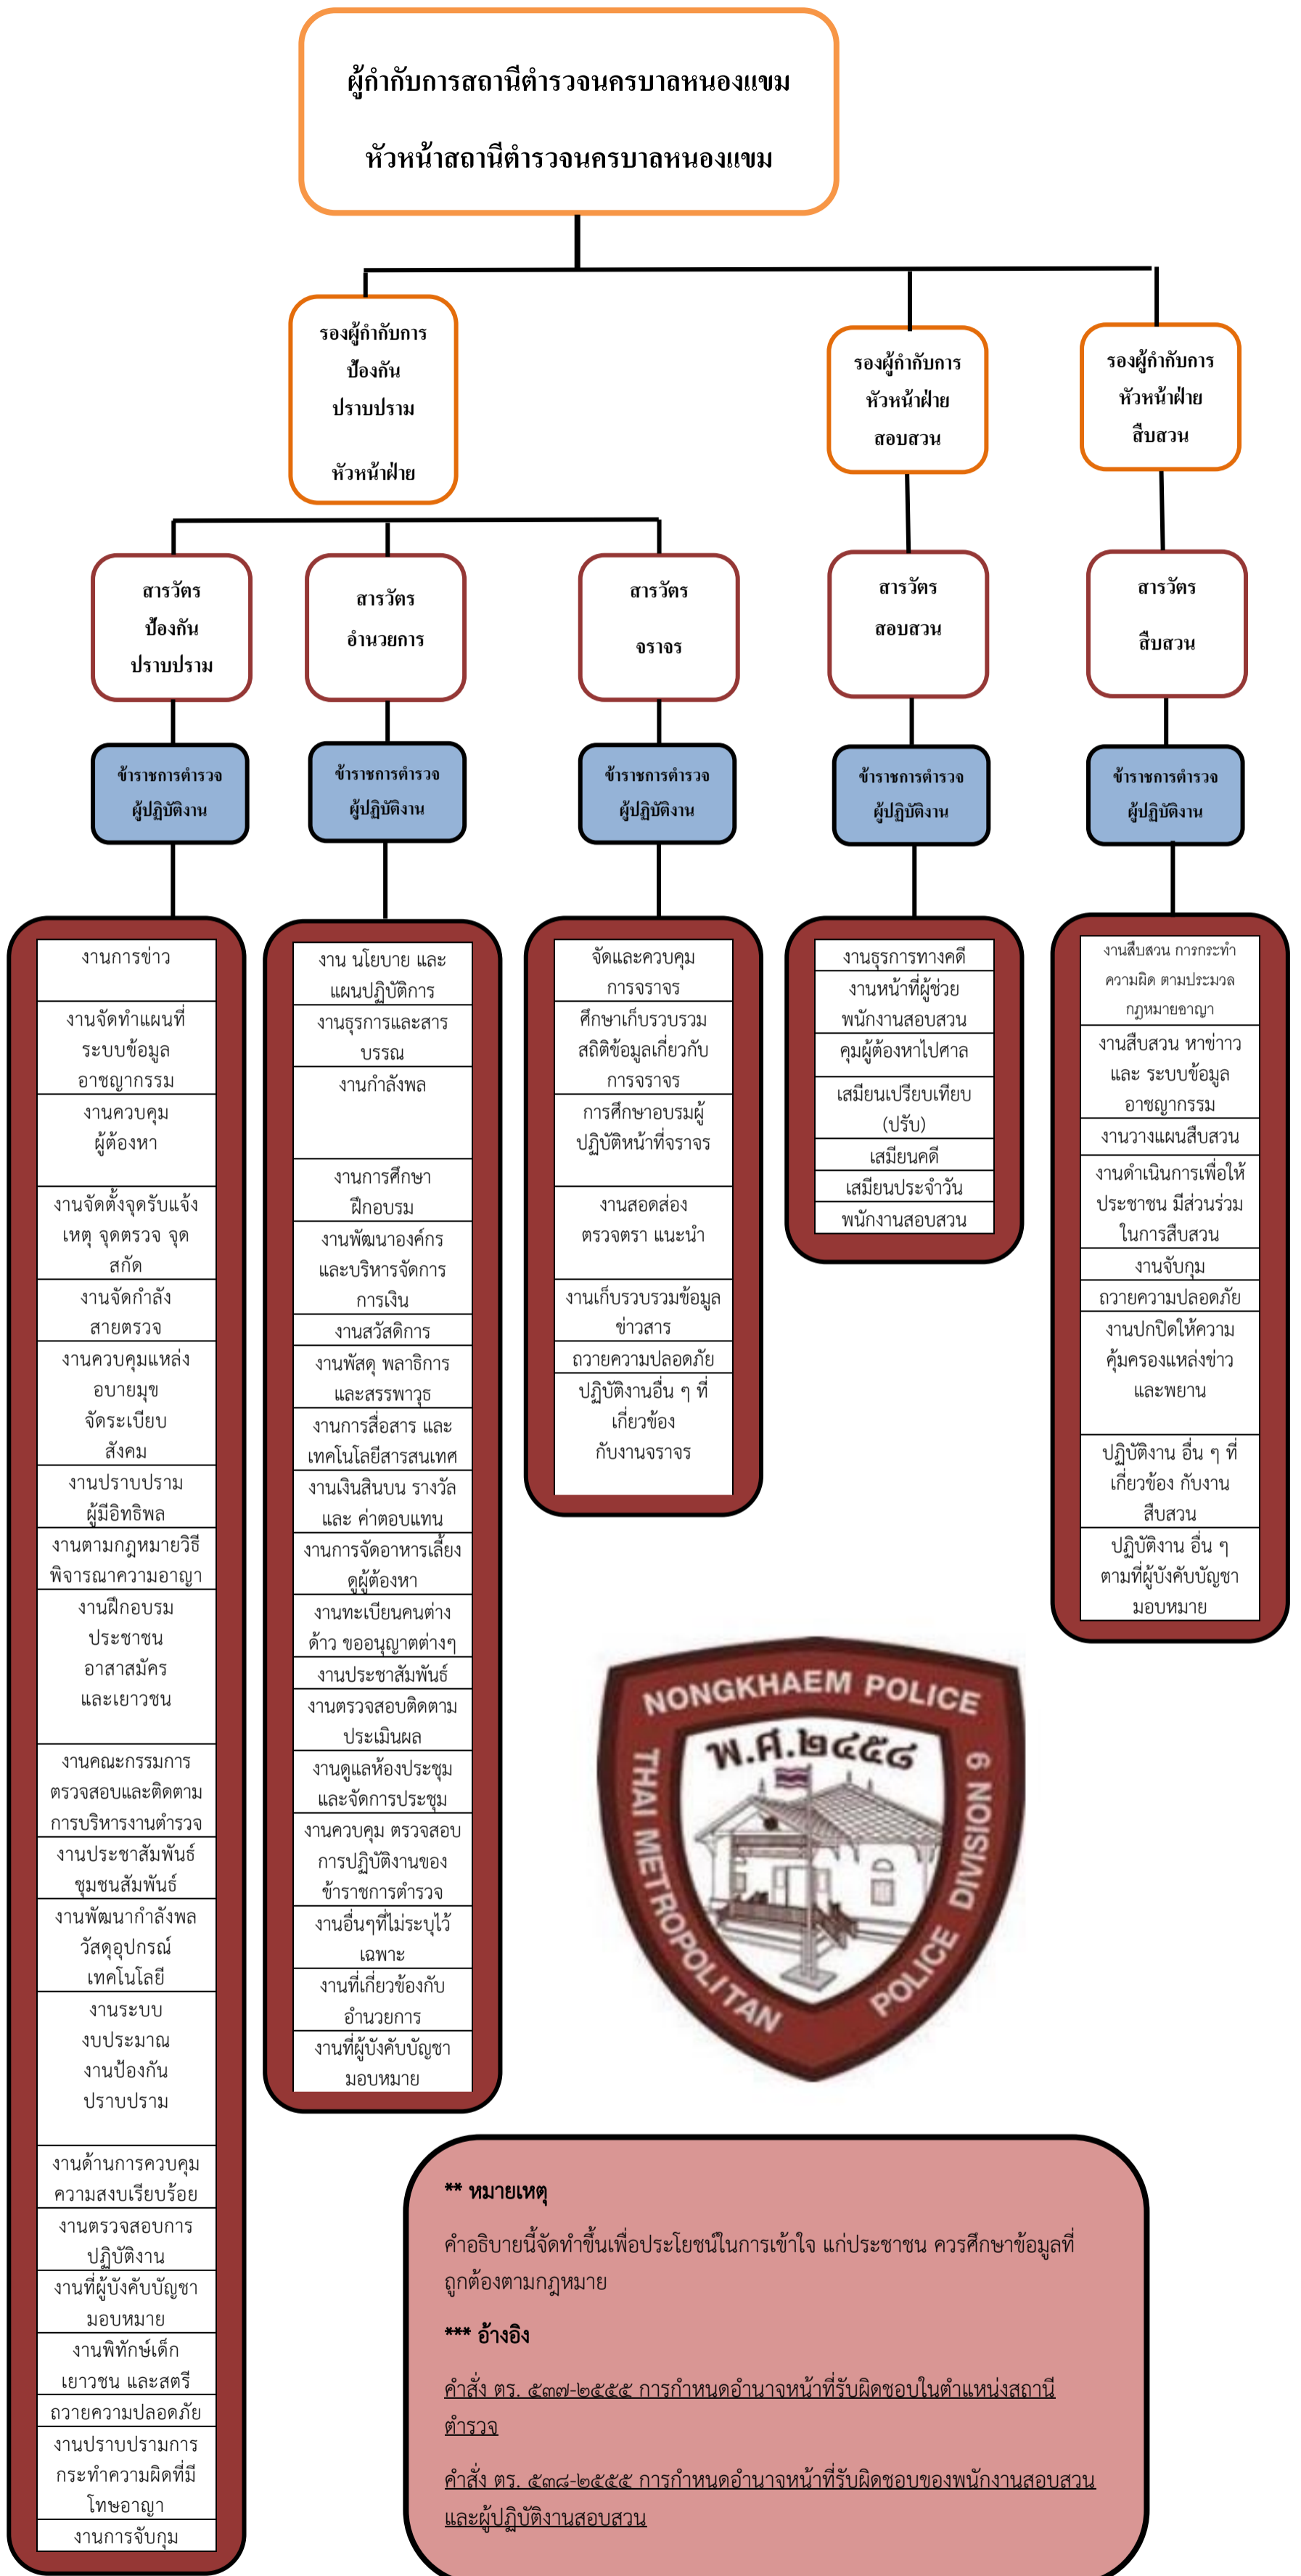

# การแบ่งส่วนสายงาน/ส่วนราชการภายในสถานีตำรวจนครบาลหนองแขม

**\*\* หมายเหตุ**  
คำอธิบายนี้จัดทำขึ้นเพื่อประโยชน์ในการเข้าใจ แก่ประชาชน ควรศึกษาข้อมูลที่ถูกต้องตามกฎหมาย

**\*\*\* อ้างอิง**  
คำสั่ง ตร. ๕๓๗-๒๕๕๕ การกำหนดอำนาจหน้าที่รับผิดชอบในตำแหน่งสถานีตำรวจ  
คำสั่ง ตร. ๕๓๘-๒๕๕๕ การกำหนดอำนาจหน้าที่รับผิดชอบของพนักงานสอบสวนและผู้ปฏิบัติงานสอบสวน