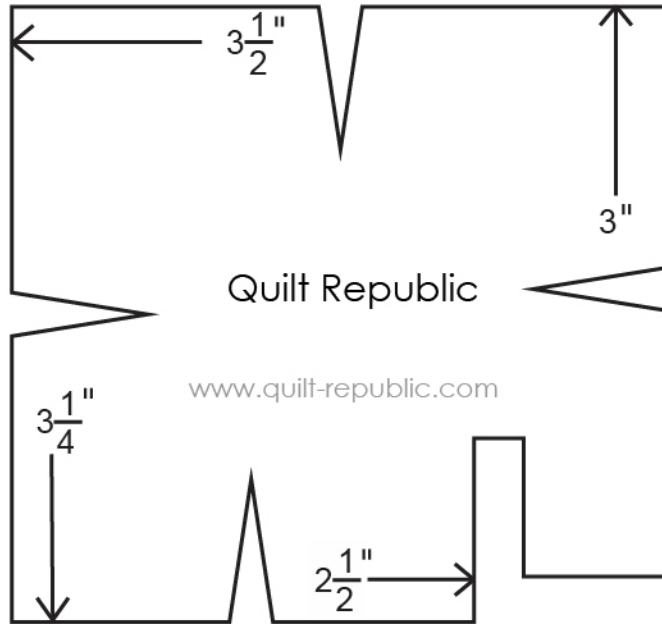

Bow Template

สเกลเช็คขนาด
1"

หากาวติดบนกระดาษแข็งก่อนตัดตามเส้นทึบ