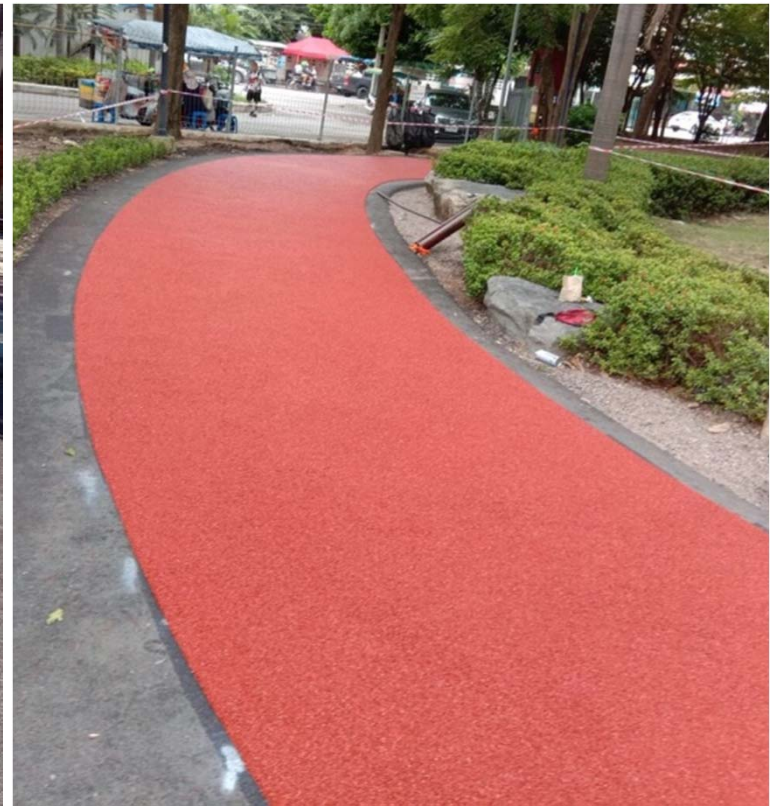

Project references

Larmin®
Rubber Flooring

พื้นลู่วิ่งยางสังเคราะห์ EPDM รอบสวนสาธารณะจังหวัดราชบุรี