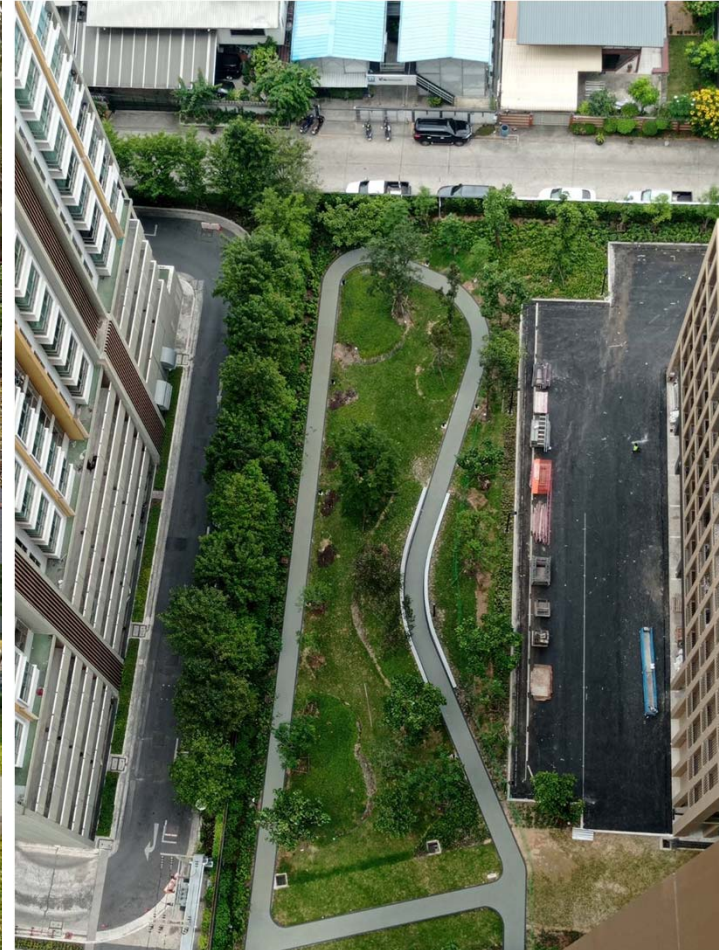

Project references

พื้นยางสังเคราะห์ EPDM แบบเท DENIM JATUJAK