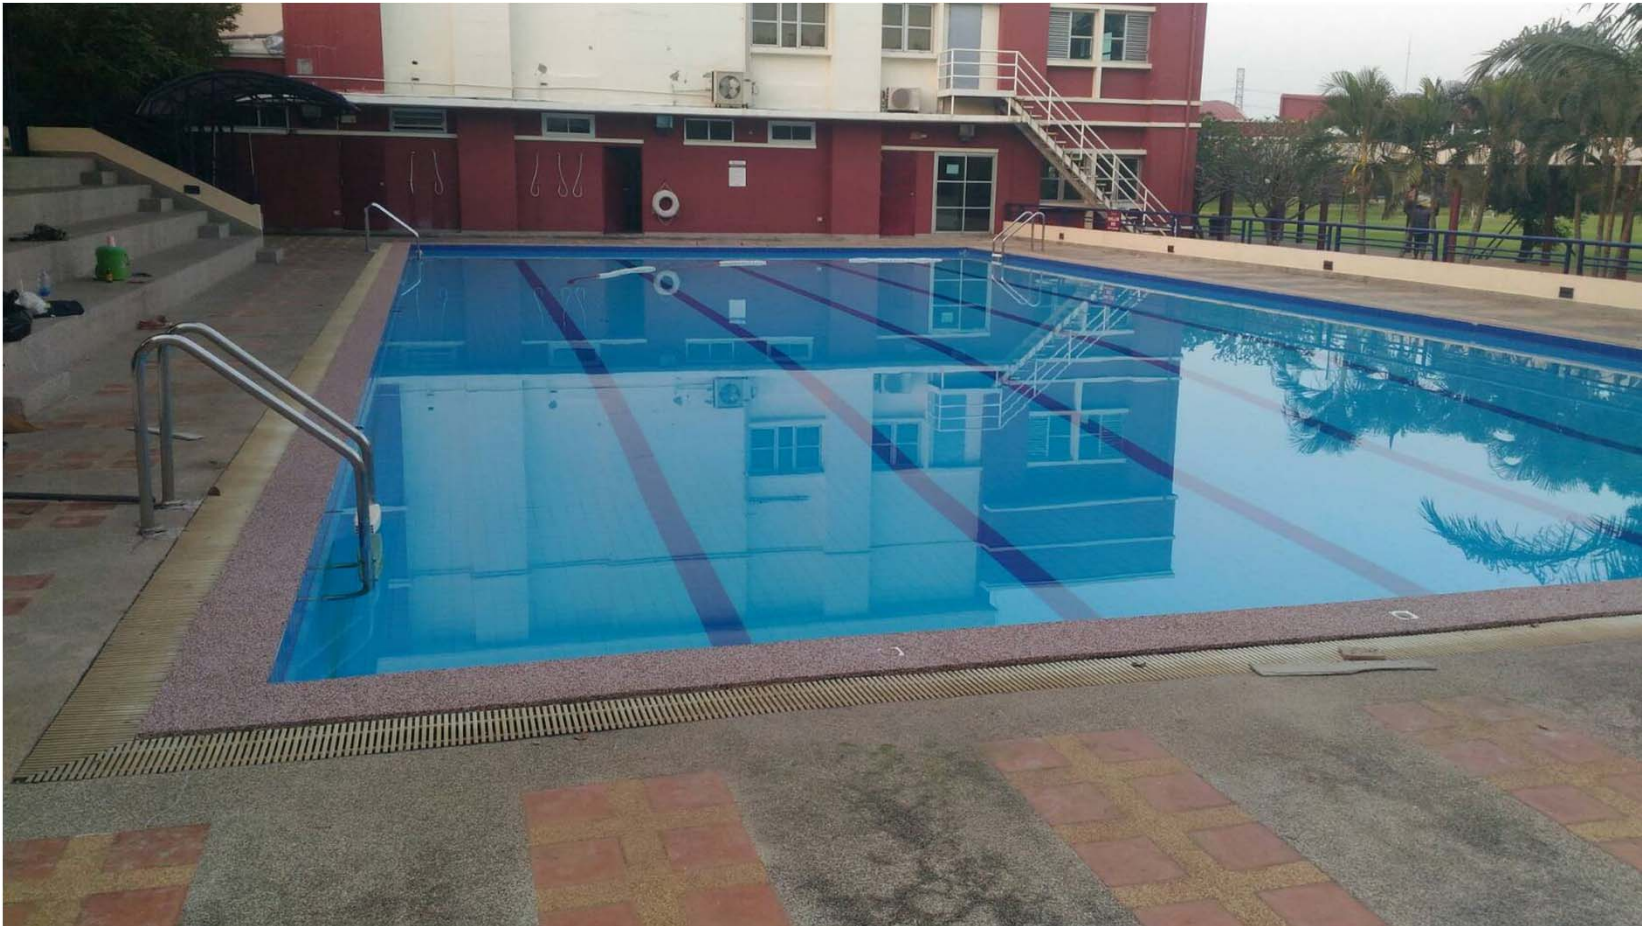

Project references

Larmin®
Rubber Flooring