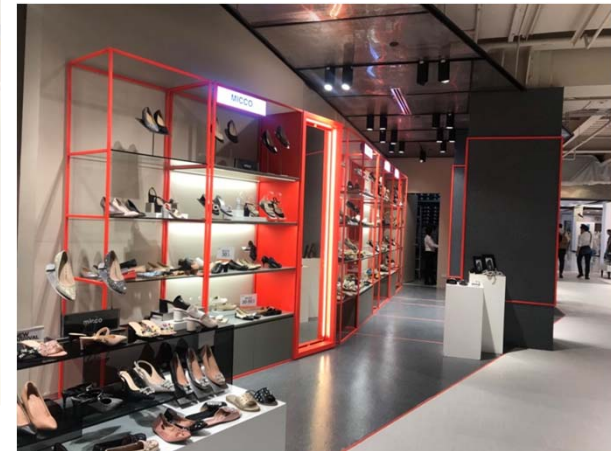

SHOPS & STORES

Lärmmin®
Rubber Flooring

Project references

พื้นที่กระเบื้องยาง HAMMERED TONE GRANIT CENTRAL WORLD แผนก YOUNG SHOES

Larmin®
Rubber Flooring

Project references

Project references

พื้นยางสังเคราะห์ EPDM แบบเท สนามเด็กเล่น ชั้น 4 CENTRAL LADPRAO