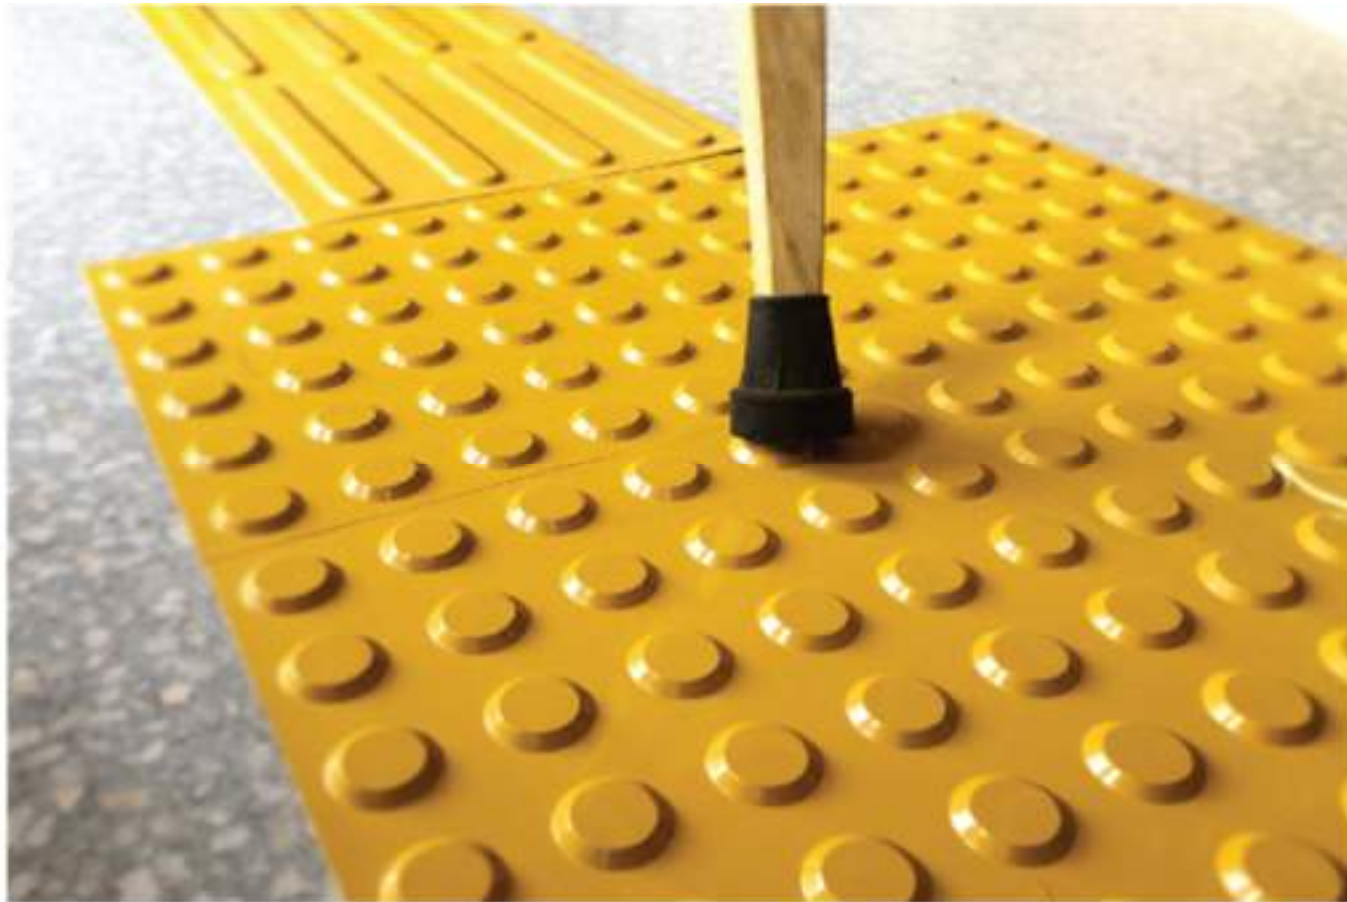

Project references

LKMMNL!(>0(5'N? กระเบื้องยางผิวสัมผัส