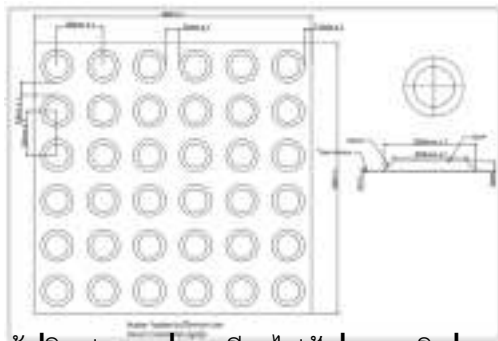

พื้นที่ใช้งาน

สถานที่ราชการ!โรงพยาบาล!ริมทางเท้า!ริมฟุตบอล!สถานีรถไฟ!สนามบิน!
 อาคารสำนักงาน!ทางเดินสาธารณะ

รายละเอียดสินค้า

ขนาด278!ซม9 :!78!ซม9 :;!;98!มิลลิเมตร!

-ฐานหนา!<!มิลลิเมตร!ปุ่มหนา=!มิลลิเมตร!

วัสดุ2-ภายใน!ผลิตจากยางธรรมชาติ