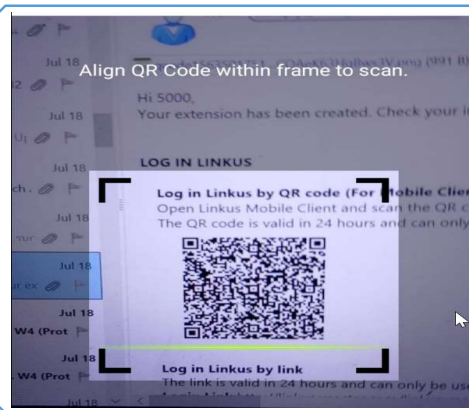

DISAGREE AGREE

เลือกอนุญาต ให้โปรแกรมเข้าถึงข้อมูล มือถือ

Yeastar

Username

Password

Login

อนุญาตให้ Linkus เข้าถึงรูปภาพ สื่อ และไฟล์บนอุปกรณ์ของคุณใหม่
1 จาก 3 รายการ ปฏิเสธ อนุญาต

อนุญาตให้ Linkus บันทึกเสียงใหม่
2 จาก 3 รายการ ปฏิเสธ อนุญาต

อนุญาตให้ Linkus โทรและจัดการสายใหม่
3 จาก 3 รายการ ปฏิเสธ อนุญาต

อนุญาตให้ Linkus ถ่ายภาพและบันทึกวิดีโอใหม่
ปฏิเสธ อนุญาต

Login

Scan QR Code ที่ได้รับจาก E-mail

Change Password

The password must contain 10-63 characters with a mix of non-consecutive numbers, lowercase letters, and uppercase letters, and must not contain your "Extension Number" and "Caller ID Name".