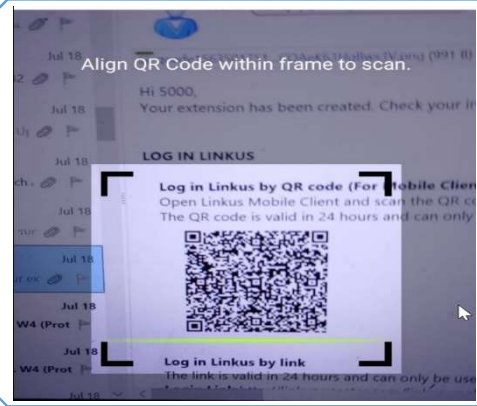

DISAGREE AGREE

เลือกอนุญาต ให้โปรแกรมเข้าถึงข้อมูล มือถือ

Yeastar

Username

Password

Login

อนุญาตให้ Linkus เข้าถึงรูปภาพ สื่อ และไฟล์บนอุปกรณ์ของคุณใหม่
1 จาก 3 รายการ ปฏิเสธ อนุญาต

อนุญาตให้ Linkus บันทึกเสียงใหม่
2 จาก 3 รายการ ปฏิเสธ อนุญาต

อนุญาตให้ Linkus โทรและจัดการสายใหม่
3 จาก 3 รายการ ปฏิเสธ อนุญาต

อนุญาตให้ Linkus ถ่ายภาพและบันทึกวิดีโอใหม่
ปฏิเสธ อนุญาต

Login

Scan QR Code ที่ได้รับจาก E-mail

Change Password

The password must contain 10-63 characters with a mix of non-consecutive numbers, lowercase letters, and uppercase letters, and must not contain your "Extension Number" and "Caller ID Name".

ว่าง ไม่ต้องใส่ค่า

Login

The image shows the Yeastar login interface. It features the Yeastar logo at the top left. Below the logo are three input fields: 'Username', 'Password', and 'SN/Domain'. To the right of these fields is a 'Custom Settings' link. At the bottom of the form is a blue 'Login' button.