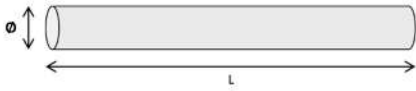

มีดกลึงไฮสปีด-ชนิดกลม/มิล SW18
ตรา MEXCO

Ø	L	ราคา/โหล	จำนวน/กล่อง
1.5mm	200mm	700 บาท	1 โหล
2.0mm		740 บาท	1 โหล
2.5mm		740 บาท	1 โหล
3.0mm		640 บาท	1 โหล
3.5mm		670 บาท	1 โหล
4.0mm		700 บาท	1 โหล
4.5mm		740 บาท	1 โหล
5.0mm		770 บาท	1 โหล
5.5mm		830 บาท	1 โหล
6.0mm		860 บาท	1 โหล
6.5mm		960 บาท	1 โหล
7.0mm		1,050 บาท	1 โหล
7.5mm		1,120 บาท	1 โหล
8.0mm		1,160 บาท	1/2 โหล
8.5mm		1,300 บาท	1/2 โหล
9.0mm		1,350 บาท	1/2 โหล
10.0mm		1,530 บาท	1/2 โหล
12.0mm		2,100 บาท	1/2 โหล
13.0mm	210 บาท/อัน	2 อัน	
14.0mm	240 บาท/อัน	2 อัน	
16.0mm	320 บาท/อัน	2 อัน	
20.0mm	400 บาท/อัน	2 อัน	
25.0mm	690 บาท/อัน	2 อัน	

มีดกลึงไฮสปีด-ชนิดกลม/มิล SW24

Ø	L	ราคา/โหล	จำนวน/กล่อง
3.0mm	200mm	855 บาท	1/2 โหล
4.0mm		910 บาท	1/2 โหล
5.0mm		995 บาท	1/2 โหล
6.0mm		1,060 บาท	1/2 โหล
8.0mm		1,250 บาท	1/2 โหล
10.0mm		1,620 บาท	1/2 โหล
12.0mm		2,540 บาท	2 อัน
14.0mm		300 บาท/อัน	2 อัน
16.0mm		360 บาท/อัน	2 อัน
20.0mm		610 บาท/อัน	2 อัน
25.0mm		900 บาท/อัน	2 อัน

มีดเล็บ YT15 ใช้กับเหล็กทั่วไป ความแข็ง 200 HB (K20) ตรา MEXCO

สินค้า	เบอร์	ราคา/เม็ด	จำนวน/แผง
	10	19 บาท	8 เม็ด
	12	26 บาท	10 เม็ด
	14	26 บาท	10 เม็ด
	16	60 บาท	8 เม็ด
	18	38 บาท	10 เม็ด
	20	83 บาท	3 เม็ด
	22	75 บาท	8 เม็ด
	24	103 บาท	3 เม็ด
	500	13 บาท	10 เม็ด
	502	15 บาท	10 เม็ด
	504	26 บาท	10 เม็ด
	506	48 บาท	8 เม็ด
	3143	34 บาท	8 เม็ด
	3144	58 บาท	8 เม็ด
	3145	93 บาท	6 เม็ด
	AE8	60 บาท	8 เม็ด
	AE10	88 บาท	6 เม็ด
	AE12	140 บาท	6 เม็ด
	E6	32 บาท	10 เม็ด
	E8	44 บาท	8 เม็ด
	E10	75 บาท	8 เม็ด
	E12	115 บาท	6 เม็ด
	E16	195 บาท	3 เม็ด
	A12	38 บาท	10 เม็ด
	A16	78 บาท	6 เม็ด
	A20	123 บาท	6 เม็ด
	B12	40 บาท	10 เม็ด
	B16	70 บาท	8 เม็ด
	B20	125 บาท	6 เม็ด

สินค้า	เบอร์	ราคา/เม็ด	จำนวน/แผง
	523	20 บาท	8 เม็ด
	524	32 บาท	8 เม็ด
	525	44 บาท	6 เม็ด
	526	72 บาท	6 เม็ด
	AL102	215 บาท	6 เม็ด
	AL101	110 บาท	6 เม็ด
	AL100	65 บาท	10 เม็ด
	AR100	65 บาท	10 เม็ด
	AR101	110 บาท	6 เม็ด
	AR102	215 บาท	6 เม็ด
	AG8	37 บาท	10 เม็ด
	AG10	54 บาท	10 เม็ด
	AG12	96 บาท	8 เม็ด
	AG16	190 บาท	3 เม็ด
	AG20	350 บาท	3 เม็ด
	AG25	535 บาท	3 เม็ด
	AB100	44 บาท	8 เม็ด
	AB101	75 บาท	8 เม็ด
	AB102	140 บาท	8 เม็ด
	AB103	195 บาท	6 เม็ด
	AB104	290 บาท	3 เม็ด
	AC108	75 บาท	8 เม็ด
	AC110	125 บาท	8 เม็ด
	AC112	133 บาท	6 เม็ด
	AC114	225 บาท	6 เม็ด
	AC116	250 บาท	3 เม็ด