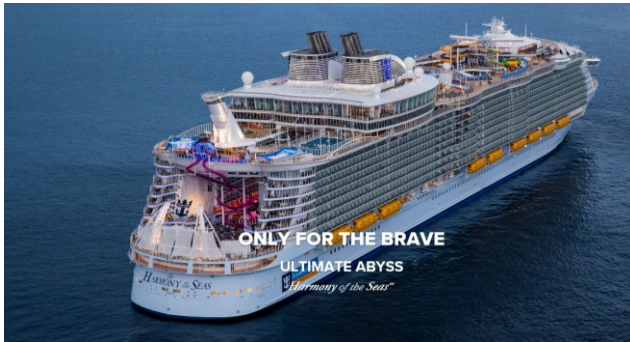

HARMONY OF THE SEAS

สัมผัสความมหัศจรรย์การ บนเรือสำราญที่ใหญ่ที่สุดในโลก สามารถจุได้ถึง 6000 คน ความยาว 1108 ฟุต สูง 18 ชั้น ต้นทุนสร้างกว่า 4 หมื่นล้านบาท ซึ่งมีเส้นทางและวันที่เดินทางแตกต่างกันออกไป ลิ้มรสอาหารนานาชาติในภัตตาคาร 16 แห่ง มีโชว์นานาชาติ ร้านค้าปลอดภาษี คาสิโน และสระว่ายน้ำ ห้องพักผ่อนริมน้ำ หรือห้องสูท