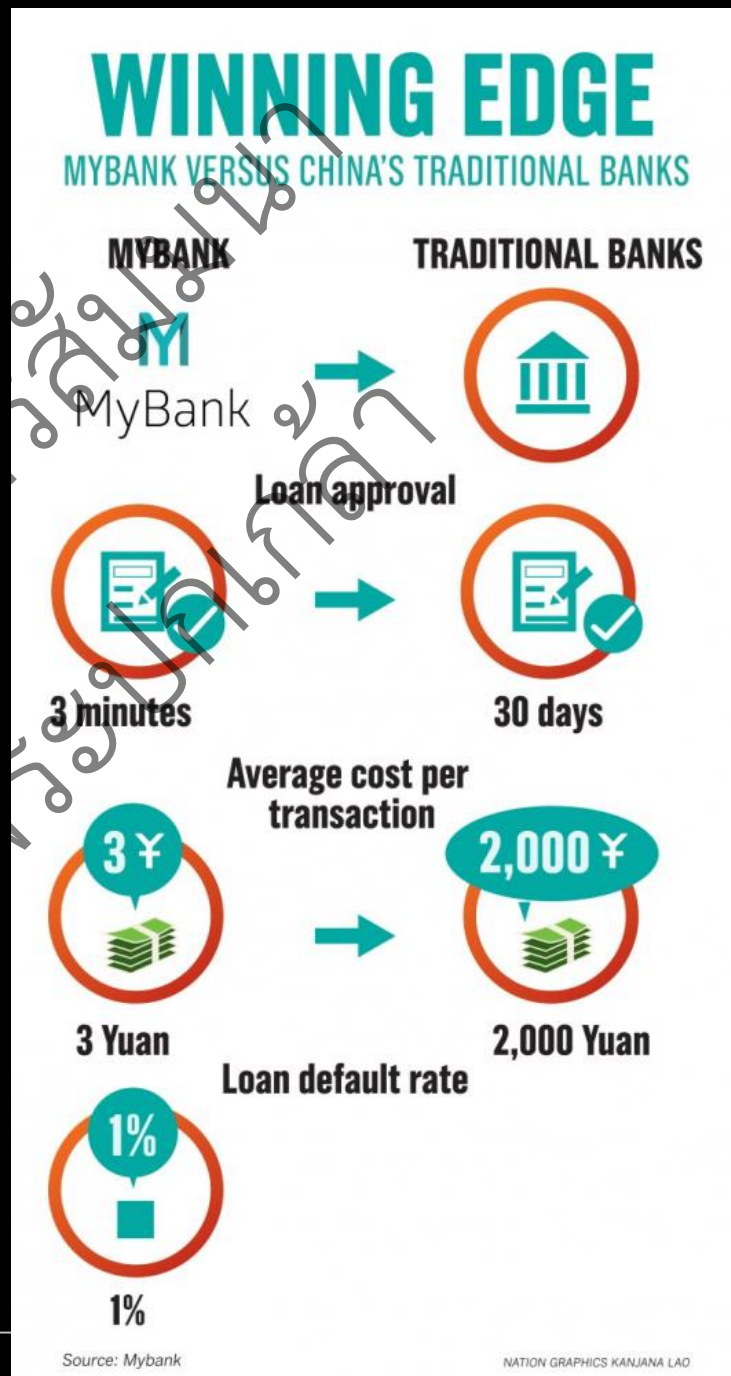

Machine Learning
เรียนรู้ด้วยตนเอง

Deep Learning
เรียนรู้เชิงลึกที่ซับซ้อน

AI

AI: เทคโนโลยีเปลี่ยนโลก

10100
01101
11011
01001

AI ปล่อยกู่ใน 3 นาที

Male	100%
Age	28yrs
Eyes are Open	5%
Calm	100%
Smiling	0%

AI Image Recognition