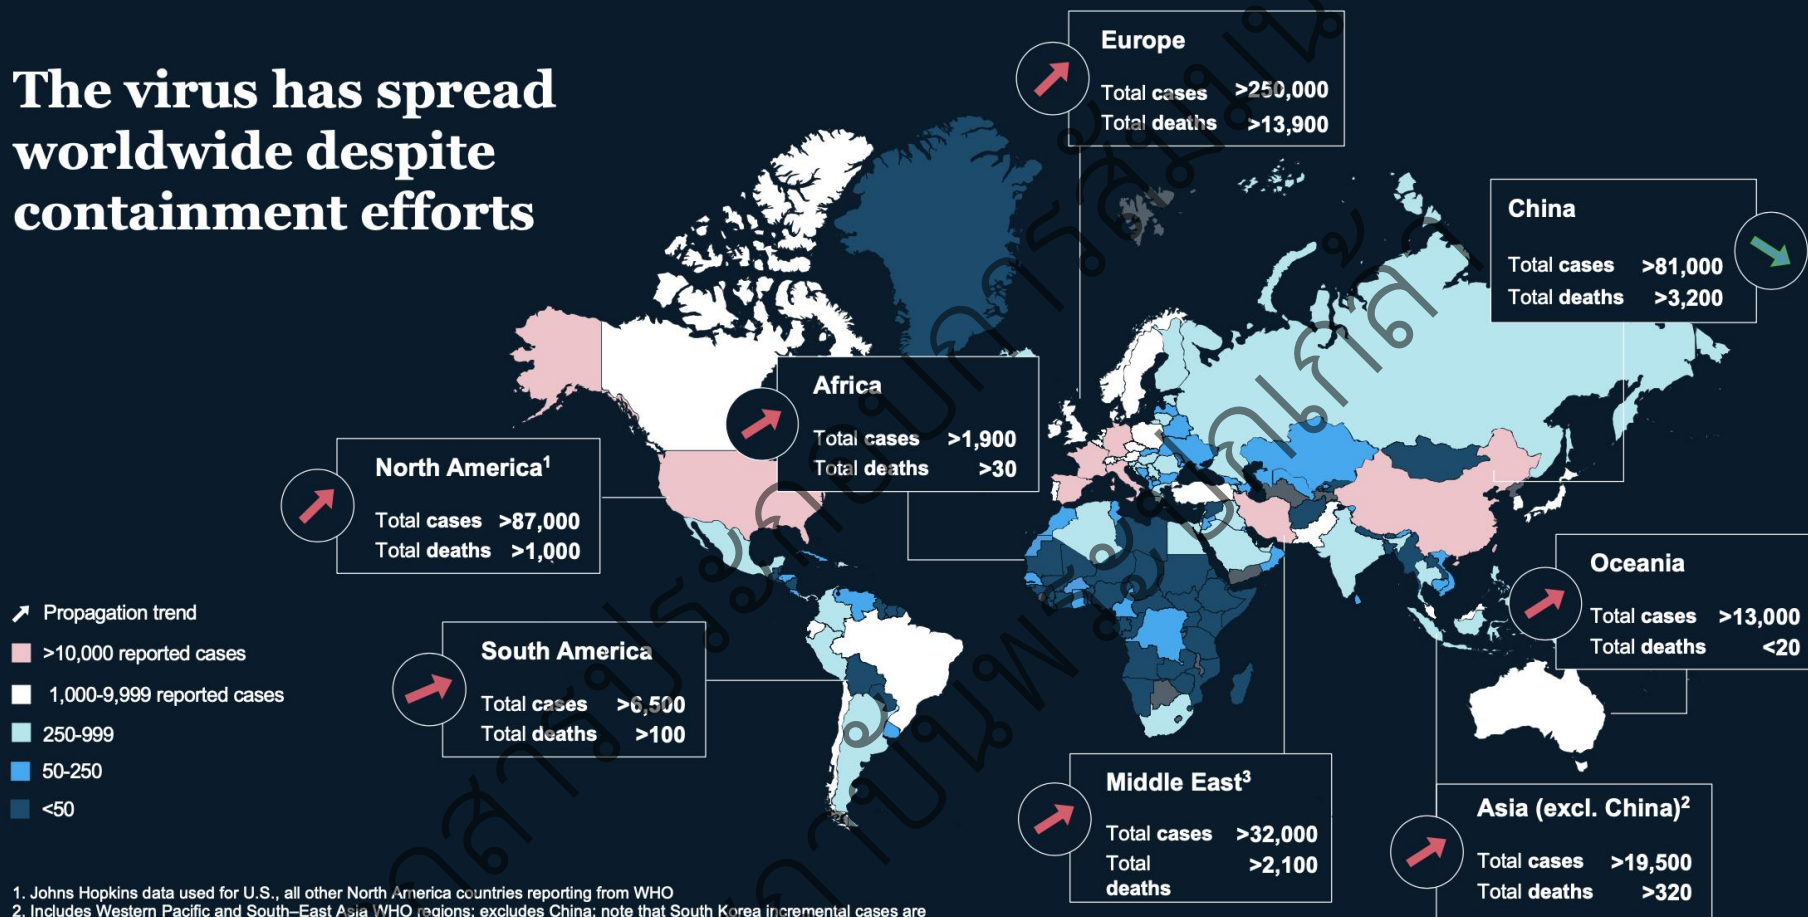

Future and Trends

2021

ผู้นำโลกยุคดิสรรับชัน Disruptive World

ศ.ดร.สุชัชวีร์ สุวรรณสวัสดิ์

อธิการบดีสถาบันเทคโนโลยีพระจอมเกล้าเจ้าคุณทหาร
ลาดกระบัง

นายกสภาวิศวกร และ ประธานสมาคมนักเรียนทุนรัฐบาลไทย

2021

โลกบ้านป่วน

CORONA VIRUS

COVID19
World impact

The virus has spread worldwide despite containment efforts

1. Johns Hopkins data used for U.S., all other North America countries reporting from WHO
 2. Includes Western Pacific and South-East Asia WHO regions; excludes China; note that South Korea incremental cases are declining, however other countries are increasing
 3. Eastern-Mediterranean WHO region

20 ประเทศที่ภาคการท่องเที่ยว ได้รับผลกระทบจากโควิด-19 มากที่สุด

ประเทศที่มีสัดส่วนของภาคการท่องเที่ยว ใน GDP มากที่สุด

ตุรกี	11.6 %	อาร์เจนตินา	10.2%	ญี่ปุ่น	6.8 %
จีน	11 %	อินเดีย	9.4 %	แคนาดา	6.5 %
ออสเตรเลีย	11 %	ซาอุดี อาระเบีย	9.2 %	รัสเซีย	4.9 %
เยอรมนี	10.7 %	ฝรั่งเศส	9 %	เกาหลีใต้	4.7 %
สหราชอาณาจักร	10.5 %	บราซิล	7.9 %		
		สหรัฐอเมริกา	7.8 %		