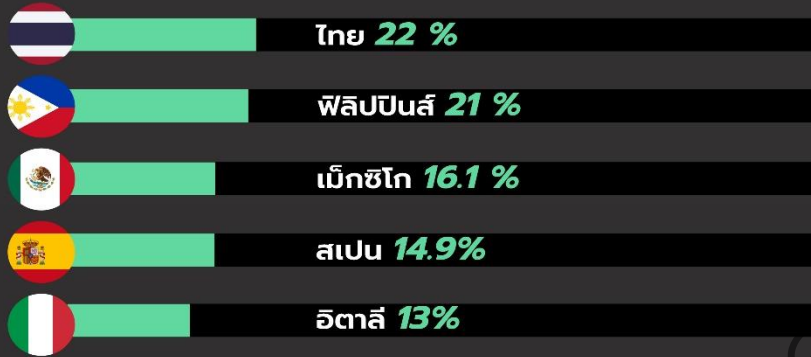

Source: World Health Organization, Johns Hopkins University, McKinsey analysis

Market capitalization has declined across sectors, with significant variation to the extent of the decline

Weighted average year-to-date local currency total shareholder returns by industry in percent¹. Width of bars is starting market cap in \$

20 ประเทศที่ภาคการท่องเที่ยว ได้รับผลกระทบจากโควิด-19 มากที่สุด

ประเทศที่มีสัดส่วนของภาคการท่องเที่ยว ใน GDP มากที่สุด

ตุรกี	11.6 %	อาร์เจนตินา	10.2%	ญี่ปุ่น	6.8 %
จีน	11 %	อินเดีย	9.4 %	แคนาดา	6.5 %
ออสเตรเลีย	11 %	ซาอุดี อาระเบีย	9.2 %	รัสเซีย	4.9 %
เยอรมนี	10.7 %	ฝรั่งเศส	9 %	เกาหลีใต้	4.7 %
สหราชอาณาจักร	10.5 %	บราซิล	7.9 %		
		สหรัฐอเมริกา	7.8 %		