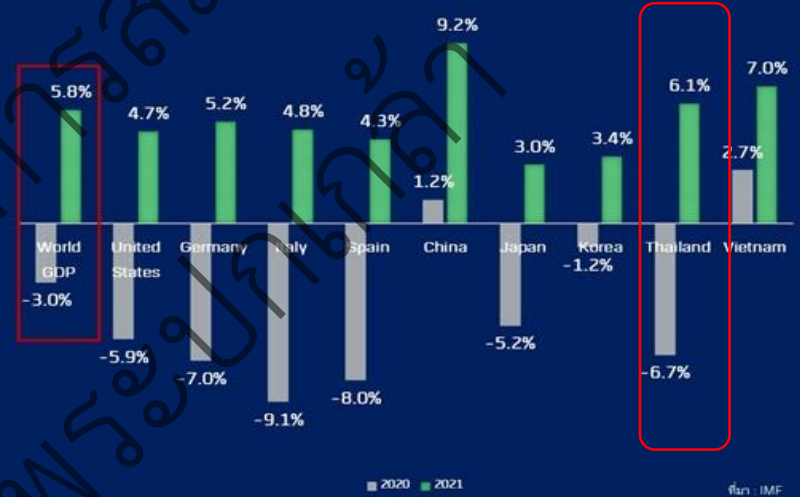

1. Data set includes global top 3000 companies by market cap in 2019, excluding some subsidiaries, holding companies, companies with very small free float and companies that have delisted since

Source: Corporate Performance Analytics, S&CF Insights, S&P Global

20 ประเทศที่ภาคการท่องเที่ยว ได้รับผลกระทบจากโควิด-19 มากที่สุด

ประเทศที่มีสัดส่วนของภาคการท่องเที่ยว ใน GDP มากที่สุด

ตุรกี	11.6 %	อาร์เจนตินา	10.2%	ญี่ปุ่น	6.8 %
จีน	11 %	อินเดีย	9.4 %	แคนาดา	6.5 %
ออสเตรเลีย	11 %	ซาอุดี อาระเบีย	9.2 %	รัสเซีย	4.9 %
เยอรมนี	10.7 %	ฝรั่งเศส	9 %	เกาหลีใต้	4.7 %
สหราชอาณาจักร	10.5 %	บราซิล	7.9 %		
		สหรัฐอเมริกา	7.8 %		

ประเทศที่มีรายได้สูงสุด จากการท่องเที่ยว

(พันล้านดอลลาร์สหรัฐ)

ตัวเลขคาดการณ์ GDP ทั่วโลก จาก IMF

พึ่งพาการ
ท่องเที่ยวเป็น
หลัก

1 Bitcoin = 1.47 MB

New high, 15 Feb 21

Elon Musk
CEO SpaceX &
Tesla

Elon Musk's Tesla buys
\$1.5bn of Bitcoin causing
currency to spike