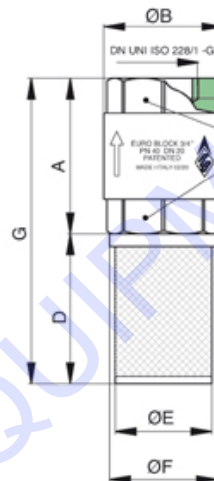

ฟุตวาล์ว Model: JUNIORBLOCK 100300

ฟุตวาล์วแบบรูน้ำลด เกลียตัวเมีย ใส่กรองเป็นเหล็กสแตนเลส

POS.	PART NAME	MATERIALE-MATERIALS MATERIAUX-WERKSTOFF- MATERIAL	N°P
1	BODY	OTTONE CW617N UNI EN12165	1
2	END CONNECTION	OTTONE CW617N UNI EN12165	1
3	SPRING	ACCIAIO INOX AISI 302	1
4	FLAT SEAT	NBR	1
5	OBSTRUCTOR	PEI (ULTEM 1000)	1

SIZE	DN	I	Ch	ØB	A	D	ØE	ØF	G	Kv	PN	Kg
1/2"	15	12	25	28	44,5	43	23	26	87,5	3,7	40	0,10
3/4"	20	12	31	34,5	47,5	48	29	32	95,5	5,8	40	0,17
1"	25	14,5	38	42	56	48	38	41	104	8,6	25	0,27
1"1/4	32	16	48	52	62	57	45	49	119	13,8	25	0,43
1"1/2	40	18	54	61	70	68	50	55	138	20,2	16	0,62
2"	50	19	67	73	78	83	62	67	161	30,9	16	0,93
2"1/2	65	24	83	90	92	83,5	82	86	175,5	48,8	12	1,48
3"	80	29	98	113	113,5	99	94	99	212,5	79,4	12	2,51
4"	100	32	128	139	126,8	115	117	122	241,8	124,9	10	4,41