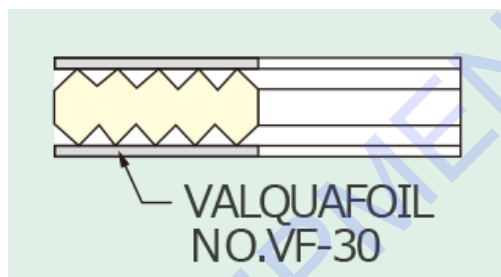

## ปะเก็น KAMM PROFILE รุ่น วัลควัว 6540 H

ชื่อผลิตภัณฑ์: ปะเก็น KAMM PROFILE

### คุณลักษณะ 1:

ปะเก็นแผ่นโลหะ เขาจะรองด้วยส่วนเลื่อยตัดพิเศษเป็นฟันแบนๆ แล้วบุด้วย (แผ่นกราไฟต์) VALQUAFOIL ยึดติดกับพื้นผิวทั้งบนและล่าง เพื่อเพิ่มประสิทธิภาพป้องกันการรั่ว