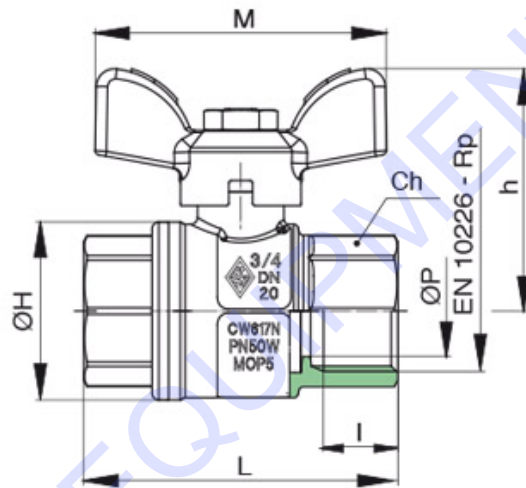

บอลวาล์ว Model: EURO-SFER 1720

บอลวาล์วปีกผีเสื้อแบบรูน้ําเต็ม เกลียวตัวเมีย 2 ด้าน ด้ามจับอลูมิเนียม (ไม่เป็นสนิม)

SIZE	DN	ØP	I	L	ØH	Ch	M	h	Kv	PN	Kg
1/4"	8	10	11	51,5	23	20	50	37,5	5,4	64	0,14
3/8"	10	10	11,4	51,5	23	20	50	37,5	6	64	0,12
1/2"	15	15	15	62	33	25	50	41	16,3	50	0,19
3/4"	20	20	16,3	69	39	31	64	53	29,5	50	0,32
1"	25	25	19,1	83	49	38	64	57	43	50	0,50

Temperature range -20°C + 160°C