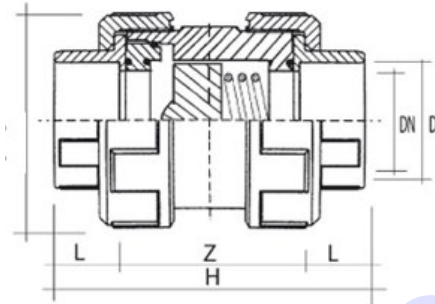

## PVC-uH เช็ควาล์ว รุ่น CVE , EPDM O-rings

MODEL	DN	L	Z	H	E	Peso g	L/m p=1bar
CERCVE020B	15 (1/2") <sup>1</sup>	16	46	78	50	110	190
CERCVE025C	20 (3/4")	19	52	90	60	180	380
CERCVE032D	25 (1")	22	60	104	68	250	700
CERCVE040E	32 (1 1/4")	24	68	116	80	380	1000
CERCVE050F	40 (1 1/2")	24	78	126	94	600	1700
CERCVE063G	50 (2")	28	93	149	115	1000	3200
CERCVE075H	65 (2 1/2")	33	139	205	168	2800	5000
CERCVE090I	80 (3")	36	139	212	168	3000	7000
CERCVE110L	100 (4")	42	160	244	210	5000	10000

## PVC -uH เช็ควาล์ว "CV" range

### No. Part

- 1 Body
- 2 Spring
- 3 Swivel Plug
- 4 Body O-ring
- 5 O-ring
- 6 Support
- 7 O-Ring under Sockets
- 8 Sockets
- 9 Nuts