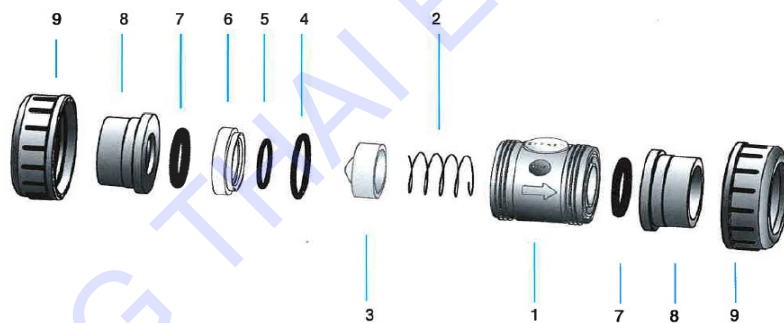

## PVC-uH เช็ควาล์ว รุ่น CVE , EPDM O-rings

MODEL	DN	L	Z	H	E	Peso g	L/m p=1bar
CERCVE020B	15 (1/2") <sup>1</sup>	16	46	78	50	110	190
CERCVE025C	20 (3/4")	19	52	90	60	180	380
CERCVE032D	25 (1")	22	60	104	68	250	700
CERCVE040E	32 (1 1/4")	24	68	116	80	380	1000
CERCVE050F	40 (1 1/2")	24	78	126	94	600	1700
CERCVE063G	50 (2")	28	93	149	115	1000	3200
CERCVE075H	65 (2 1/2")	33	139	205	168	2800	5000
CERCVE090I	80 (3")	36	139	212	168	3000	7000
CERCVE110L	100 (4")	42	160	244	210	5000	10000

## PVC -uH เช็ควาล์ว "CV" range

### No. Part

- 1 Body
- 2 Spring
- 3 Swivel Plug
- 4 Body O-ring
- 5 O-ring
- 6 Support
- 7 O-Ring under Sockets
- 8 Sockets
- 9 Nuts