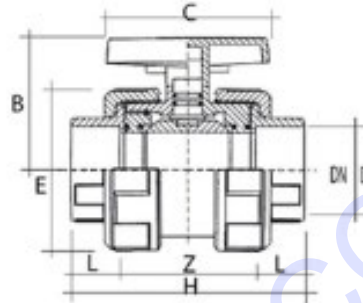

UPVC ขอลาวาล์ว - รุ่น BVE , EPDM O-ring

Double Union, BSP, threaded

MODEL	DN	L	Z	H	E	B	C	GR
BERBVE016A	10 (3/8")	16	46	78	50	51	65	140
BERBVE020B	15 (1/2")	16	46	78	50	51	65	140
BERBVE025C	20 (3/4")	19	52	90	60	58	70	200
BERBVE032D	25 (1")	22	60	104	68	65	82	300
BERBVE040E	32 (1 1/4")	24	68	116	80	76	92	450
BERBVE050F	40 (1 1/2")	24	78	126	94	88	105	690
BERBVE063G	50 (2")	28	93	149	115	104	123	1150
BERBVE075H	65 (2 1/2")	33	139	205	168	137	168	3050
BERBVE090I	80 (3")	36	139	212	168	138	168	3200
BERBVE110L	100 (4")	42	160	244	210	166	190	5400