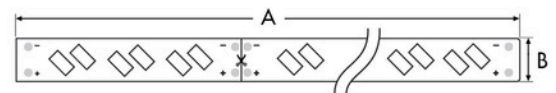

General Information

• Supply Voltage (V)	AC220-240V
• Line Frequency (Hz)	50/60Hz
• Power factor (PF)	>0.5
• Beam Angle	120°
• CRI	>70
• Dimmable	No
• IP Code	IP65
• Lifetime	30,000 Hrs.
• Operation Temperature	0°C - 45°C
• Driver type	Not included
• Body Color	Clear
• Housing Material	Plastic
• Cover Material	Plastic