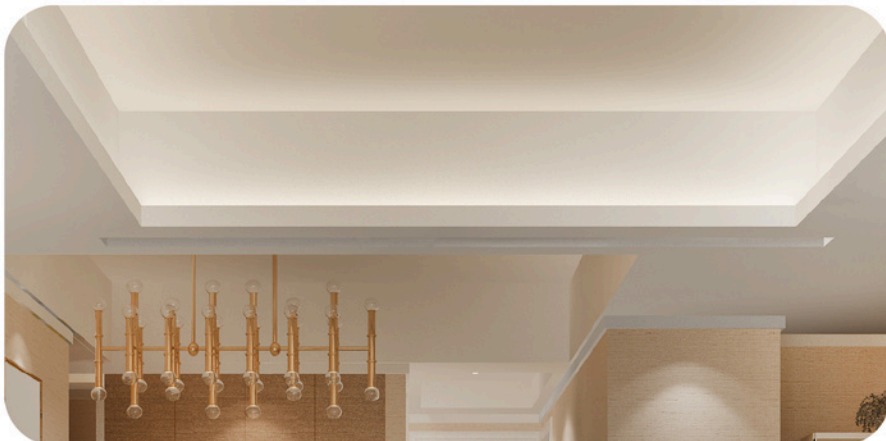

General Information

• Supply Voltage (V)	AC220-240V
• Line Frequency (Hz)	50/60Hz
• Power factor (PF)	>0.5
• Beam Angle	120°
• CRI	>70
• Dimmable	No
• IP Code	IP65
• Lifetime	30,000 Hrs.
• Operation Temperature	0°C - 45°C
• Driver type	Not included
• Body Color	Clear
• Housing Material	Plastic
• Cover Material	Plastic