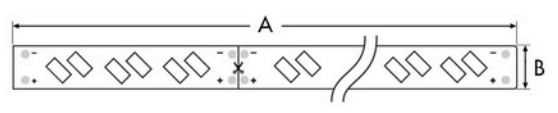

LED STRIPLIGHT 220V SMD 5730
รุ่น GYPSY

ไฟเส้นยาว 50 เมตร / ม้วน

รหัสสินค้า Code	ชื่อสินค้า Name	ขนาดวัตต์ Power (w)	ส่องสว่าง Lumen (lm)	แสง Color	น้ำหนัก Weight
LTHSL5705IP050080CWW	LED STRIPLIGHT SMD 5730 (GYPSY)	5W : 1 Meter	150 lm : 1 Meter	Warmwhite (3,000K)	5,260 g.
LTHSL5705IP050080CCW	LED STRIPLIGHT SMD 5730 (GYPSY)	5W : 1 Meter	150 lm : 1 Meter	Coolwhite (4,000K)	5,260 g.
LTHSL5705IP050080CGN	LED STRIPLIGHT SMD 5730 (GYPSY)	5W : 1 Meter	150 lm : 1 Meter	Green	5,260 g.
LTHSL5705IP050080CBL	LED STRIPLIGHT SMD 5730 (GYPSY)	5W : 1 Meter	150 lm : 1 Meter	BLUE	5,260 g.
LTHSL5705IP050080CRD	LED STRIPLIGHT SMD 5730 (GYPSY)	5W : 1 Meter	150 lm : 1 Meter	RED	5,260 g.

Accessories

- หัวเดิน 1 หรือ 50 ชิ้น
- ตัวต่อท้าย 1 หรือ 100 ชิ้น
- คลิปยึด 1 หรือ 200 ชิ้น
- ตัวต่อกลาง 1 หรือ 50 ชิ้น
- หัวจ่ายไฟ สำหรับไฟเส้น 1 หรือ 1 ชุด
- ชุดอุปกรณ์รวมสำหรับไฟเส้น 1 หรือ 1 ชุด

Dimensions : mm.	A	B	C
50M	50,000	12	6

Dimensions : mm.	A	B
100M	100,000	12