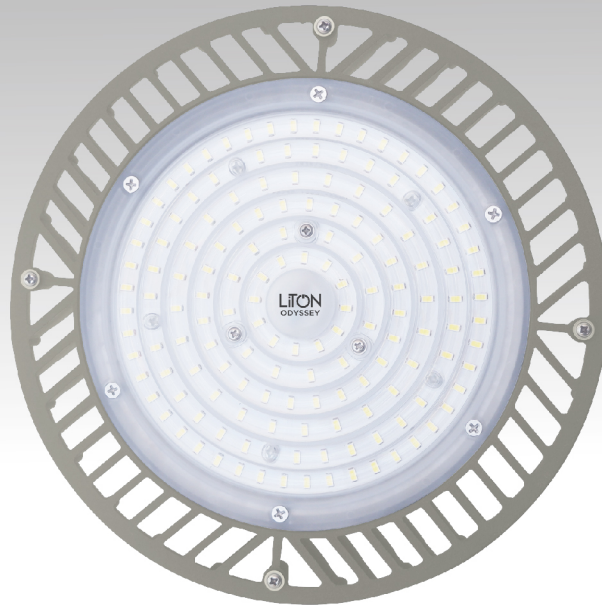

โคมไฮเบย์ รุ่น ODYSSEY

LONG LIFE
LED
TECHNOLOGY

WaterProof

ป้องกันไฟกระชาก

REFLECTOR OPTIONAL

100W

150W

200W

IP65 CE

รหัสสินค้า
Code

ชื่อสินค้า

ขนาดวัตต์
Power (w)

กำลังส่องสว่าง
Lumen (lm)

แสง
Color

อายุในการใช้งาน
Life time

LTHBSSM06DB250100GDL	LED HIGH BAY (ODYSSEY)	100W	12,000 lm	Daylight (6000 - 6500K)	50,000 Hrs.
LTHBSSM06DB300150GDL	LED HIGH BAY (ODYSSEY)	150W	18,000 lm	Daylight (6000 - 6500K)	50,000 Hrs.
LTHBSSM06DB345200GDL	LED HIGH BAY (ODYSSEY)	200W	24,000 lm	Daylight (6000 - 6500K)	50,000 Hrs.

General Information

Product	LED STREET LIGHT (ODYSSEY)
Beam Angle	90°
LED Color Temperature	6,000K - 6,500K
Dimmable	No
Connection	N/A
Safety Class	N/A
IP Code	65
Operation Temperature	-25°C ~ 50°C
Body Color	Grey
Installation Height	N/A
LED Chip	2835
Flamability Mark	N/A
European Community Mark	N/A
Lifetime to 70% Luminous ux	50,000Hrs.
Lifetime to 90% Luminous ux	40,000Hrs.
Failure rate at 5,000Hrs.	N/A
CRI	70

Dimension

Dimensions : mm.

	A	B
LTHBSSM06DB250100GDL	Ø 250	160
LTHBSSM06DB300150GDL	Ø 296	85
LTHBSSM06DB345200GDL	Ø 345	85

Electrical

Power Consumption (W)	100W/150W/200W
Supply Voltage (V)	AC100-265V
Line Frequency (Hz)	50-60Hz
Power factor (PF)	> 0.95