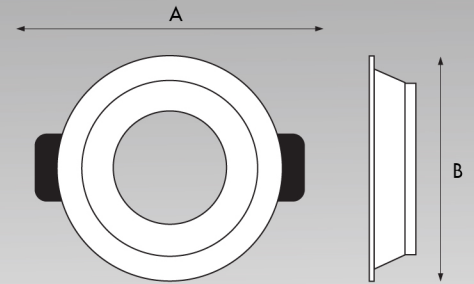

โคมเปล้า ดาวไลท์ฝังฝ้า แบบปรับมุม รุ่น CYCLOPS series

LONG LIFE
LED
TECHNOLOGY

โคมเปล้า สีขาว

โคมเปล้า สีดำ

รหัสสินค้า
Code

ชื่อสินค้า

CUT OUT

LTRDIM101RR090XXXVXX

RETROFIT DOWNLIGHT MR16 SOCKET
(CYCLOPS)

⌀ 75 mm

LTRDIM101RR090XXXBXX

RETROFIT DOWNLIGHT MR16 SOCKET
(CYCLOPS)

⌀ 75 mm

General Information

Product RETROFIT DOWNLIGHT MR16 SOCKET (CYCLOPS)

Mechanical

Material Aluminum

Dimension

INSTALLATION INSTRUCTIONS

Dimensions : mm. A B

LTRDIM101RR090XXXVXX 90 25

LTRDIM101RR090XXXBXX 90 25