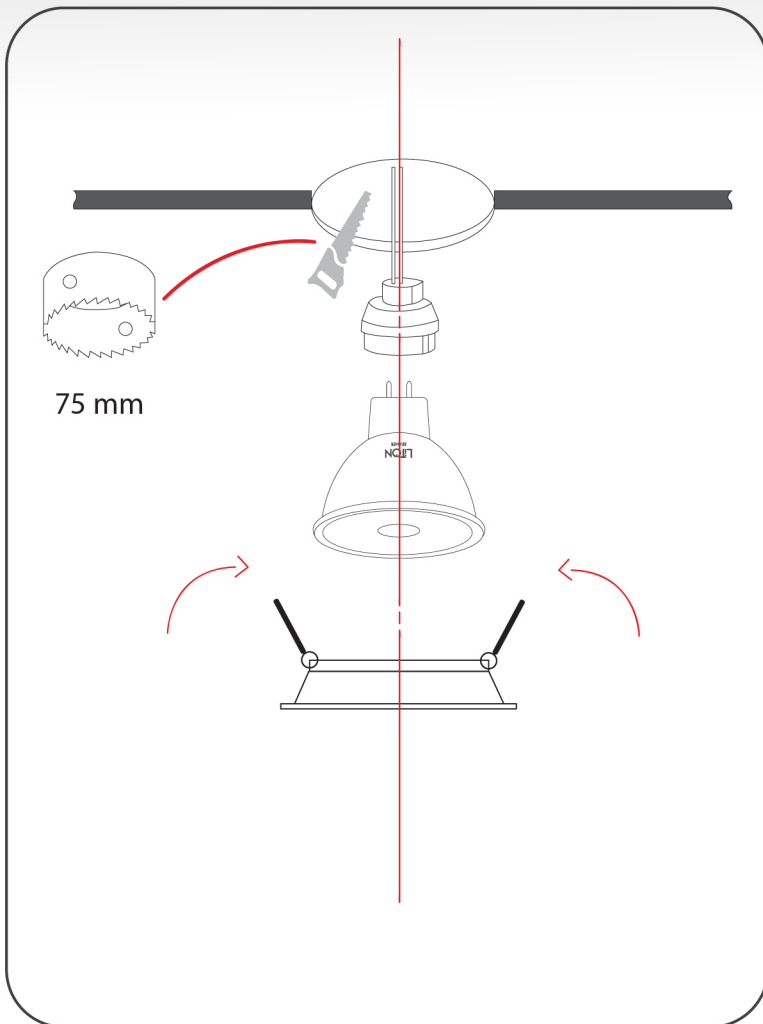

โคมเปล้า ดาวไลท์ฝังฝ้า แบบปรับมุม รุ่น CYCLOPS series

LONG LIFE
LED
TECHNOLOGY

โคมเปล้า สีขาว

โคมเปล้า สีดำ

รหัสสินค้า
Code

ชื่อสินค้า

CUT OUT

LTRDIM101RR090XXXVXX

RETROFIT DOWNLIGHT MR16 SOCKET
(CYCLOPS)

⌀ 75 mm

LTRDIM101RR090XXXBXX

RETROFIT DOWNLIGHT MR16 SOCKET
(CYCLOPS)

⌀ 75 mm

General Information

Product RETROFIT DOWNLIGHT MR16 SOCKET (CYCLOPS)

Mechanical

Material Aluminum

Dimension

INSTALLATION INSTRUCTIONS

Dimensions : mm. A B

LTRDIM101RR090XXXVXX 90 25

LTRDIM101RR090XXXBXX 90 25