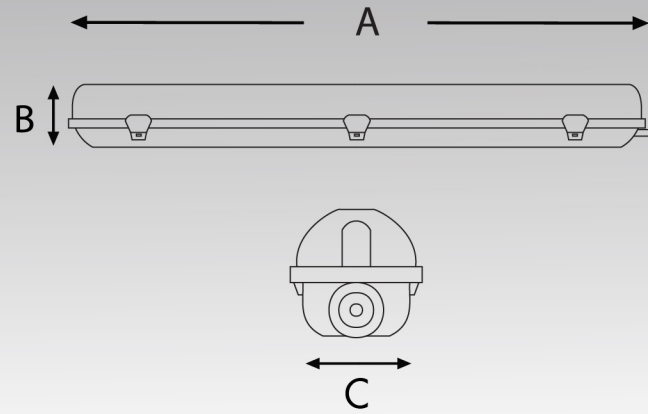

General Information

Product	T8 WATERPROOF FIXTURE (T-PROOF)
Beam Angle	160°
LED Color Temperature	N/A
Dimmable	No
Connection	N/A
IP Code	65
Operation Temperature	-20°C - 45°C
Body Color	Grey
LED Chip	N/A
Flamability Mark	Flame Retardancy
Lifetime to 70% Luminous ux	20,000Hrs.
Lifetime to 90% Luminous ux	15,000Hrs.

Dimension