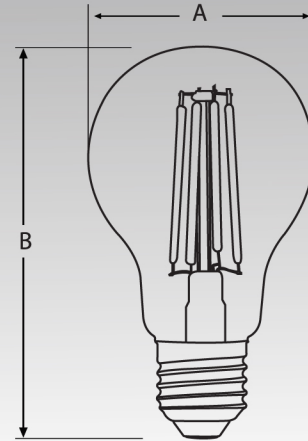

## หลอด LED VINTAGE E27 รุ่น STYLISH

A60

G95

ST64

IP20

CE

รหัสสินค้า Code	ชื่อสินค้า	ขนาดวัตต์ Power (w)	กำลังส่องสว่าง Lumen (Lm)	แสง Color	อายุในการใช้งาน Life time
LTBUVE201AX060004TWW	LED VINTAGE E27 A60 (STYLISH)	4 W	350 lm	Warmwhite (2700 - 3000K)	20,000 Hrs.
LTBUVE201AX060007TWW	LED VINTAGE E27 A60 (STYLISH)	7 W	700 lm	Warmwhite (2700 - 3000K)	20,000 Hrs.
LTBUVE201GX095004TWW	LED VINTAGE E27 G95 (STYLISH)	4 W	350 lm	Warmwhite (2700 - 3000K)	20,000 Hrs.
LTBUVE201GX095007TWW	LED VINTAGE E27 G95 (STYLISH)	7 W	700 lm	Warmwhite (2700 - 3000K)	20,000 Hrs.
LTBUVE201SX064004TWW	LED VINTAGE E27 ST64 (STYLISH)	4 W	350 lm	Warmwhite (2700 - 3000K)	20,000 Hrs.
LTBUVE201SX064007TWW	LED VINTAGE E27 ST64 (STYLISH)	7 W	700 lm	Warmwhite (2700 - 3000K)	20,000 Hrs.

## General Information

Product	LED VINTAGE E27 (STYLISH)
Beam Angle	200°
LED Color Temperature	2,700K - 3,000K
Dimmable	No
Connection	N/A
Safety Class	N/A
IP Code	20
Operation Temperature	-10°C - 40°C
Body Color	AMBER
Installation Height	N/A
LED Chip	3008/5215 AMTC
Flamability Mark	N/A
European Community Mark	N/A
Lifetime to 70% Luminous ux	15,000Hrs.
Lifetime to 90% Luminous ux	20,000Hrs.
Failure rate at 5,000Hrs.	<1%
Ripple	N/A

## Dimension

### Dimensions : mm.

	A	B
LTBUVE201AX060004TWW	60	110
LTBUVE201AX060007TWW	60	110
LTBUVE201GX095004TWW	95	135
LTBUVE201GX095007TWW	95	135
LTBUVE201SX064004TWW	64	138
LTBUVE201SX064007TWW	64	138