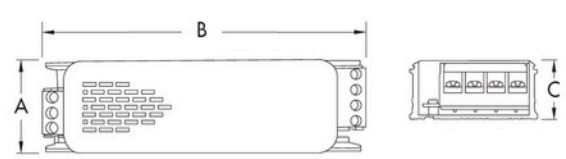

SWITCHING POWER SUPPLY

12VDC

รุ่น NEXUS

12VDC

IP20

รหัสสินค้า Code	ชื่อสินค้า Name	ขนาดแอมป์ Ampere (A)	ขนาดวัตต์ Power (W)	น้ำหนัก Weight
LTSWP1201XX05A060XXX	SWITCHING POWER SUPPLY 12VDC (NEXUS)	5A	60W	118 g.
LTSWP1201XX125150XXX	SWITCHING POWER SUPPLY 12VDC (NEXUS)	12.5A	150W	197 g.
LTSWP1201XX25A300XXX	SWITCHING POWER SUPPLY 12VDC (NEXUS)	25A	300W	252 g.
LTSWP1201XX333400XXX	SWITCHING POWER SUPPLY 12VDC (NEXUS)	33.3A	400W	289 g.

General Information

• Output Voltage (V)	DC12V
• Input Voltage (V)	AC220-240V
• Line Frequency (Hz)	50/60Hz
• IP Code	IP20
• Lifetime	30,000 Hrs.
• Body Color	Dark Grey
• Housing Material	Aluminium
• Cover Material	Aluminium

Dimensions : mm.	A	B	C
60W	50	115	22
150W	50	178	22
300W	50	205	22
400W	50	238	22

Silent Operation
ไร้เสียงรบกวนขณะใช้งาน

Safety Protection
มีระบบป้องกันไฟฟ้าลัดวงจร

Smart IC
มีระบบควบคุมอุณหภูมิขณะใช้งาน