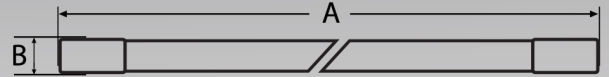

ชุดรางกันน้ำ/กันฝุ่น รุ่น LIN NARROW series

LONG LIFE
LED
TECHNOLOGY

รหัสสินค้า Code	ชื่อสินค้า	ขนาดวัตต์ Power (w)	กำลังส่องสว่าง Lumen (lm)	แสง Color	อายุในการใช้งาน Life time
LTLINNR01IP060018W	ชุดรางกันน้ำ/กันฝุ่น (LIN NARROW)	18W	1,800 lm	Warmwhite (2700 - 3000K) / Daylight (6000 - 6500K)	30,000 hrs.
LTLINNR01IP120036W	ชุดรางกันน้ำ/กันฝุ่น (LIN NARROW)	36W	3,600 lm	Warmwhite (2700 - 3000K) / Daylight (6000 - 6500K)	30,000 hrs.

General Information

Product	LED Linear Set
Beam Angle	140°
LED Color Temperature	3,000K - 6,500K
Dimmable	N/A
Connection	N/A
Safety Class	N/A
IP Code	IP65
Operation Temperature	-20°C - 50°C
Body Color	White
LED Chip	Epistar
Flamability Mark	N/A
Lifetime to 70% Luminous ux	30,000Hrs.
Lifetime to 90% Luminous ux	15,000Hrs.
Failure rate at 5,000Hrs.	1%-3%
Ripple	N/A

Dimension

Dimensions : mm.

A

B

LTLINNRO1IP060018W

600

48

LTLINNRO1IP120036W