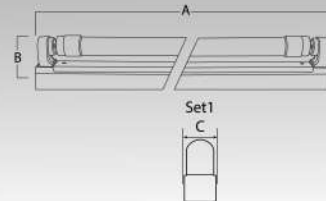

ชุดราง LED T8 SINGLE - END รุ่น SABER PRO

ป้องกันไฟช๊อต

SINGLE - END

สว่างมันใจ ไร้จุกจุกว๊ตติ

General Information

Product	LED T8 FULL SET SINGLE-END (SABER PRO)
Beam Angle	330°
LED Color Temperature	6,000K - 6,500K
Dimmable	N/A
Connection	N/A
Safety Class	N/A
IP Code	N/A
Operation Temperature	-20°C - 45°C
Body Color	White
LED Chip	SMD 2835
Flamability Mark	N/A
Lifetime to 70% Luminous ux	30,000Hrs.
Lifetime to 90% Luminous ux	25,000Hrs.
Failure rate at 5,000Hrs.	<0.5%
CR	70

Dimension

Dimensions : mm.	A	B	C
LTT8SSE0512060010FDL	602	27.7	27.7
LTT8SSE0524120020FDL	1,212	27.7	27.7

Electrical

Power Consumption (W)	10W/20W
Supply Voltage (V)	220-240V
Line Frequency (Hz)	50/60 Hz
Power factor (PF)	≥0.5

Mechanical

Housing Material	Glass
Pin Material	Copper
Cap Material	PC
PCB Material	Aluminum
Driver	IC Driver

General Information	10W	20W
Number of LEDs	48	96
LED type	2835 - SMD	2835 - SMD

รหัสสินค้า Code	ชื่อสินค้า	ขนาดวัตต์ Power (w)	กำลังส่องสว่าง Lumen (Lm)	แสง Color	อายุในการใช้งาน Life time
-----------------	------------	---------------------	---------------------------	-----------	---------------------------