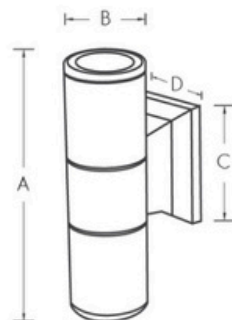

Retrofit Wall Lamp Up-Down E27 Cylinder **CANNON** series

สเปคสินค้า

IP54

รหัสสินค้า
Code

ชื่อสินค้า
Name

ขนาด
Size

น้ำหนัก
Weight

LTRWUE2011C090XXBXX

RETROFIT WALL LAMP
UP-DOWN E27 CYLINDER
(CANNON)

∅90 mm.

720 g.

General Information

- Supply Voltage (V) 220-240V
- Line Frequency (Hz) 50/60Hz
- Lamp Base 2xE27
- Beam Angle N/A
- Power Max 60W
- Dimmable No
- IP Code IP54
- Operation Temperature -20 C° - 65 C°
- Body Color Black
- Housing Material die casting Aluminum
- Cover Material Glass

แนะนำให้ใช้กับหลอดแอลอีดีไส้ตัน รุ่น GLOBE
(ขนาดไม่เกิน 7 วัตต์)

Dimension : mm.

Dimensions : mm.	A	B	C	D
RETROFIT WALL LAMP	260	90	105	75