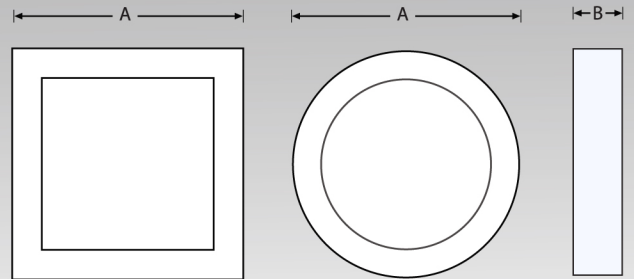

LED ดาวไลท์ติดลอย รุ่น DLUX

LONG LIFE
LED
TECHNOLOGY

ป้องกันไฟกระชาก

EYECARE

LTDLPTR04SR

LTDLPTR04SS

IP20

รหัสสินค้า Code	รูปร่าง Shape	ชื่อสินค้า	ขนาดวัตต์ Power (w)	กำลังส่องสว่าง Lumen (lm)	แสง Color	อายุในการใช้งาน Life time
LTDLPTR04SR05I012W LTDLPTR04SS05I012W	Round Square	Surface Mount Panel (DLUX)	12W	1,200 lm	Warmwhite / Daylight (2700 - 3000K) / (6000 - 6500K)	30,000 Hrs.
LTDLPTR04SR08I018W LTDLPTR04SS08I018W	Round Square	Surface Mount Panel (DLUX)	18W	1,800 lm	Warmwhite / Daylight (2700 - 3000K) / (6000 - 6500K)	30,000 Hrs.
LTDLPTR04SR12I024W LTDLPTR04SS12I024W	Round Square	Surface Mount Panel (DLUX)	24W	2,400 lm	Warmwhite / Daylight (2700 - 3000K) / (6000 - 6500K)	30,000 Hrs.

General Information

Product	LED SURFACE MOUNT PANEL LIGHT (DIUX)
Beam Angle	120°
LED Color Temperature	2,700K - 6,500K
Dimmable	No
Connection	N/A
IP Code	20
Operation Temperature	-20°C ~ 40°C
Body Color	White
LED Chip	SMD 2835
Flamability Mark	Flame Retardancy
Lifetime to 70% Luminous ux	30,000 Hrs.
Lifetime to 90% Luminous ux	25,000 Hrs.
Failure rate at 5,000Hrs.	<0.5%
Ripple	N/A

Dimension

Dimensions : mm.

	A	B
LTDLPTR04SR05I012W	160	28
LTDLPTR04SS05I012W	160	28
LTDLPTR04SR08I018W	210	28
LTDLPTR04SS08I018W	210	28
LTDLPTR04SR12I024W	285	28
LTDLPTR04SS12I024W	285	28

Electrical

Power Consumption (W)	12W/18W/24W
Supply Voltage (V)	AC 85-265V
Line Frequency (Hz)	50-60Hz
Power factor (PF)	≥ 0.5