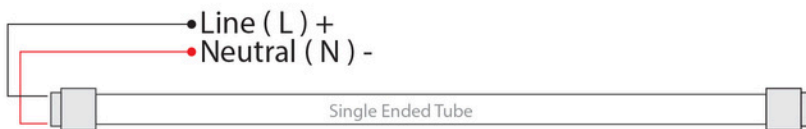

# หลอด LED T8 SINGLE - END รุ่น SABER PRO

IP20

สินค้าได้มาตรฐาน มอก.

รหัสสินค้า Code	ชื่อสินค้า Name	ขนาดวัตต์ Power (w)	ส่องสว่าง Lumen (lm)	แสง Color	น้ำหนัก Weight
LT8TSE0512060010FDL	LED T8 SINGLE-END (SABER PRO)	10W	1,200 lm	Daylight (6,500K)	100 g.
LT8TSE0524120020FDL	LED T8 SINGLE-END (SABER PRO)	20W	2,400 lm	Daylight (6,500K)	190 g.

## General Information

• Supply Voltage (V)	AC 220-240V
• Line Frequency (Hz)	50/60Hz
• Power factor (PF)	> 0.5
• Beam Angle	330°
• CRI	> 70
• Dimmable	No
• IP Code	IP20
• Lifetime	30,000 Hrs.
• Operation Temperature	-20°C - 45°C
• Driver type	IC Driver
• Tube Color	White
• Housing Material	Glass
• Tube Material	Glass
• Cap Material	PC

เป็นการเดินสายไฟ L และ N หรือขั้วบวก และ ขั้วลบ  
อยู่ด้านเดียวกันของหลอด

Dimensions : mm.	A	B
10W	589	25
20W	1,198	25