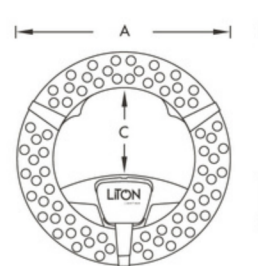

LED CEILING MODULE

รุ่น ORION

สินค้าได้มาตรฐาน มอก.

รหัสสินค้า Code	ชื่อสินค้า Name	ขนาดวัตต์ Power (w)	ส่องสว่าง Lumen (lm)	แสง Color	น้ำหนัก Weight
LTCIMCV05SR226027C	LED CEILING MODULE (ORION)	27W	3,240 lm	Warmwhite (3,000K) / Daylight (6,500K)	55 g.
LTCIMCV05SR267036C	LED CEILING MODULE (ORION)	36W	4,320 lm	Daylight (6,500K)	74 g.
LTCIMCV05SR267045C	LED CEILING MODULE (ORION)	45W	5,400 lm	3 in 1 (Color Change)	74 g.

General Information

• Supply Voltage (V)	AC220-240V
• Line Frequency (Hz)	50/60Hz
• Power factor (PF)	> 0.5
• Beam Angle	170°
• CRI	> 80
• Dimmable	No
• IP Code	IP20
• Lifetime	30,000 Hrs.
• Operation Temperature	-20°C - 65°C
• Driver type	Non-Isolated Driver
• Body Color	White
• Housing Material	Aluminium
• Cover Material	Plastic
• Cap Material	N/A

LUMINOUS INTENSITY DISTRIBUTION DIAGRAM

Dimensions : mm.	A	B	C
27W	226	21	70
36W	267	21	108
45W	267	21	108