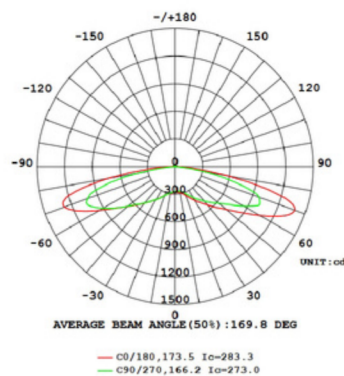

LED CEILING MODULE

รุ่น ORION

สินค้าได้มาตรฐาน มอก.

รหัสสินค้า Code	ชื่อสินค้า Name	ขนาดวัตต์ Power (w)	ส่องสว่าง Lumen (lm)	แสง Color	น้ำหนัก Weight
LTCIMCV05SR226027C	LED CEILING MODULE (ORION)	27W	3,240 lm	Warmwhite (3,000K) / Daylight (6,500K)	55 g.
LTCIMCV05SR267036C	LED CEILING MODULE (ORION)	36W	4,320 lm	Daylight (6,500K)	74 g.
LTCIMCV05SR267045C	LED CEILING MODULE (ORION)	45W	5,400 lm	3 in 1 (Color Change)	74 g.

General Information

• Supply Voltage (V)	AC220-240V
• Line Frequency (Hz)	50/60Hz
• Power factor (PF)	> 0.5
• Beam Angle	170°
• CRI	> 80
• Dimmable	No
• IP Code	IP20
• Lifetime	30,000 Hrs.
• Operation Temperature	-20°C - 65°C
• Driver type	Non-Isolated Driver
• Body Color	White
• Housing Material	Aluminium
• Cover Material	Plastic
• Cap Material	N/A

LUMINOUS INTENSITY DISTRIBUTION DIAGRAM

Dimensions : mm.	A	B	C
27W	226	21	70
36W	267	21	108
45W	267	21	108