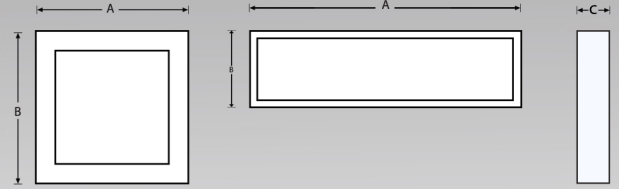

LED BACKLIT ดาวหน้าไลท์ รุ่น LUXI

30X120CM

60X60CM

IP20

CE

รหัสสินค้า Code	รูปร่าง Shape	ชื่อสินค้า	ขนาดวัตต์ Power (w)	กำลังส่องสว่าง Lumen (lm)	แสง Color	อายุในการใช้งาน Life time
LTBLP6001RS060048W	SQUARE	LED BACKLIT PANEL LIGHT 60X60CM (LUXI)	48W	4,300 lm	Coolwhite (4000K) / Daylight (6000-6500K)	20,000 Hrs.
LTBLP3001RT120048W	RECTANGLE	LED BACKLIT PANEL LIGHT 30X120CM (LUXI)	48W	4,300 lm	Coolwhite (4000K) / Daylight (6000-6500K)	20,000 Hrs.

General Information

Product	Led Backlit Panel Light (LUXI)
Beam Angle	110°
LED Color Temperature	4,000-6,500 K
Dimmable	No
Connection	N/A
IP Code	20
Operation Temperature	-20°C ~ 40°C
Body Color	White
LED Chip	SMD 2835
Flamability Mark	Flame Retardancy
Lifetime to 70% Luminous ux	20,000Hrs.
Lifetime to 90% Luminous ux	20,000Hrs.
Failure rate at 5,000Hrs.	<0.5%
CRI	>70

Dimension

Dimensions : mm.

	A	B	C
LTBLP6001RS060048W	600	600	30
LTBLP3001RT120048W	1200	300	30

Electrical

Power Consumption (W)	48W
Supply Voltage (V)	AC175-265V
Line Frequency (Hz)	50-60Hz
Power factor (PF)	>0.5