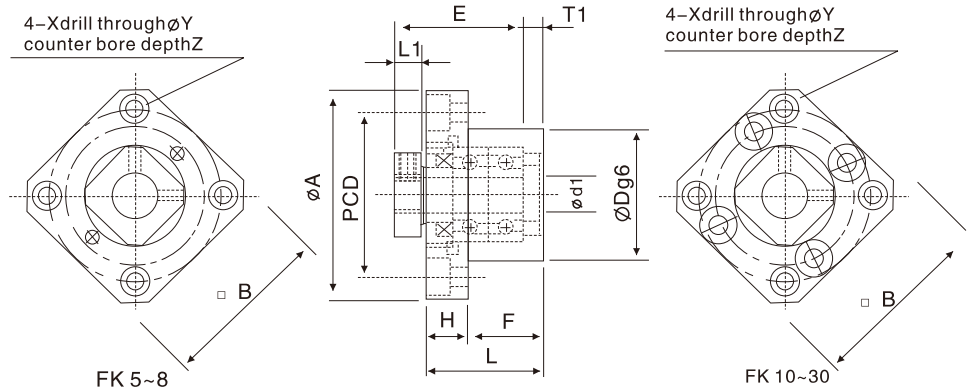

Support - FK/FF Series

1-3 FK Fixed Side

Unit:mm

Model Number	d1	L	H	F	E	Dg6	A	PCD	B	L1	T1	X	Y	Z
FK 5	5	16.5	6	10.5	18.5	20	34	26	26	5.5	3.5	3.4	6.5	4
FK 6	6	20	7	13	22	22	36	28	28	5.5	3.5	3.4	6.5	4
FK 8	8	23	9	14	26	28	43	35	35	7	4	3.4	6.5	4
FK 10	10	27	10	17	29.5	34	52	42	42	7.5	5	4.5	8	4
FK 12	12	27	10	17	29.5	36	54	44	44	7.5	5	4.5	8	4
FK 15	15	32	15	17	36	40	63	50	52	10	6	5.5	9.5	6
FK 17	17	45	22	23	47	50	77	62	61	11	9	6.6	11	10
FK 20	20	52	22	30	50	57	85	70	68	8	10	6.6	11	10
FK 25	25	57	27	30	60	63	98	80	79	13	10	9	15	13
FK 30	30	62	30	32	61	75	117	95	93	11	12	11	17.5	15

Linear Guideways

Ball Screw

Support

Linear Bushing