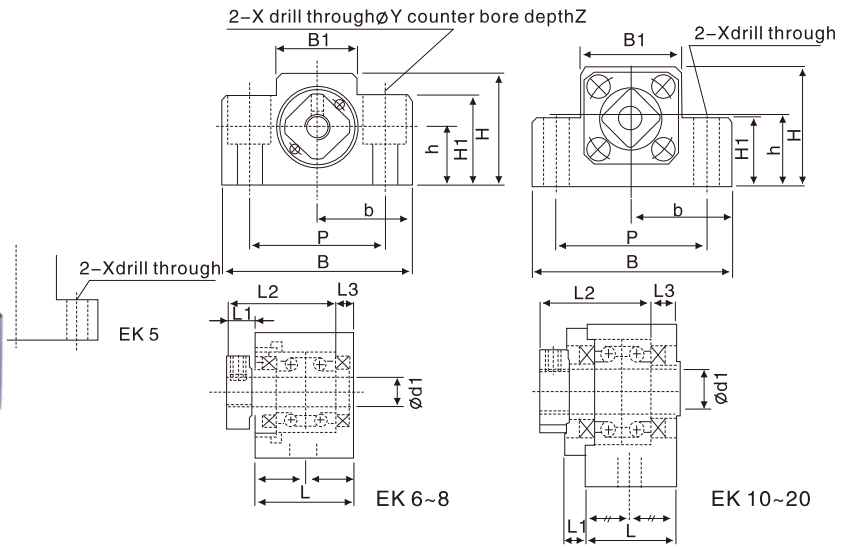

Support - EK/EF Series

Linear Guideways

Ball Screw

Support

Linear Bushing

1-2 EK Fixed Side

Unit:mm

Model Number	d1	L	L1	L2	L3	B	H	b ^{±0.02}	h ^{±0.02}	B1	H1	P	X	Y	Z
EK 5	5	16.5	5.5	18.5	3.5	36	21	18	11	20	8	28	4.5	-	-
EK 6	6	20	5.5	22	3.5	42	25	21	13	18	20	30	5.5	9.5	11
EK 8	8	23	7	26	4	52	32	26	17	25	26	38	6.6	11	12
EK 10	10	24	6	29.5	6	70	43	35	25	36	24	52	9	-	-
EK 12	12	24	6	29.5	6	70	43	35	25	36	24	52	9	-	-
EK 15	15	25	6	36	5	80	49	40	30	41	25	60	11	-	-
EK 20	20	42	10	50	10	95	58	47.5	30	56	25	75	11	-	-