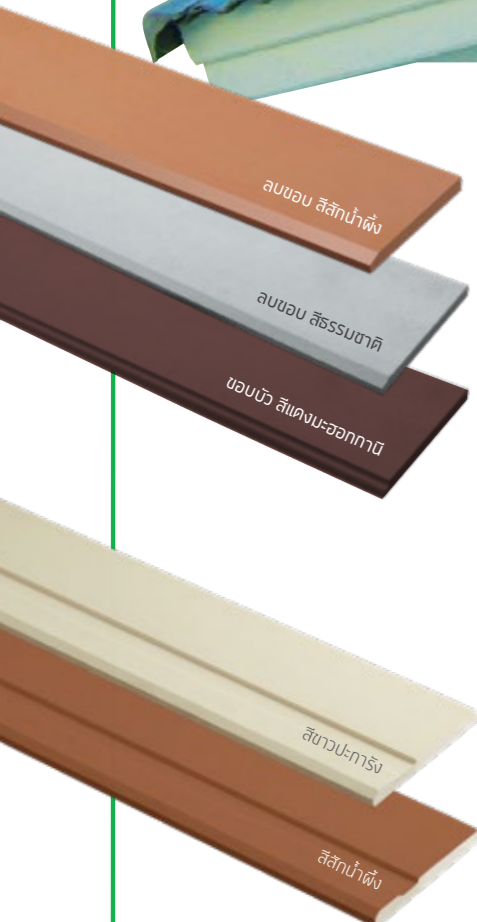

●172 สีแกลาส ออเรนจ์ Atlas Orange

●146 สีคานเนเลียน บราวน์ Canelian Brown

●601 สิบริซซี่ ไวออรี่ Breezy Ivory

ข้อมูลสินค้า

		ขนาด (ซม.) (หนา*กว้าง*ยาว)	น้ำหนัก (กก./แผ่น)	จำนวน (แผ่น/ตรม.)	องศาหลังคา	ระยะแป (ซม.)
เมอรั่า มินิ วี-สเลก	พื้นหลังคา	30 x 80 x 0.6	2.50	12.50	25-40	10 หรือ 20
	แผ่นเริ่ม	20 x 80 x 0.6	2.00	1.25	25-40	10 หรือ 20
เมอรั่า มินิ ยู-สเลก	พื้นหลังคา	30 x 80 x 0.6	2.90	12.50	25-40	10 หรือ 20
	แผ่นเริ่ม	30 x 80 x 0.6	2.00	1.25	25-40	10 หรือ 20
เมอรั่า มินิ ยู-สเลก	พื้นหลังคา	30 x 80 x 0.6	2.50	12.50	25-40	10 หรือ 20
	แผ่นเริ่ม	30 x 80 x 0.6	2.00	1.25	25-40	10 หรือ 20

Site Reference

ไม้เชิงชาย เฌอรา

เติมเต็มความงามให้กับบ้านด้วย ไม้เชิงชาย เฌอรา ผลิตกันที่ปิดโครงสร้างหลังคาบ้าน ที่เพิ่มความสวยงามไปพร้อมความแข็งแรงต่อสภาพแวดล้อมที่เปลี่ยนแปลงตลอดทั้งวัน และทนต่อปลวก มอด แมลง ไม่บิด ไม่หดตัว เหมาะสำหรับส่วนสำคัญของบ้านที่อยู่ในจุดดูแลรักษายาก พร้อมให้เลือกสรรกับบ้านทุกสไตล์ ทั้งรุ่นลบบนแบบโมเดิร์น หรือรุ่นขอบบัวแบบคลาสสิก