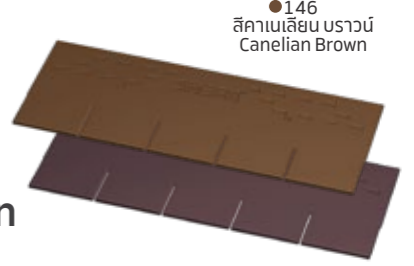

●146 สีคานเนเลียน บราวน์ Canelian Brown

●544 สีบรอนซ์ บราวน์ Bronze Brown

หลังคา **เมอรั่า** มินิ เคิร์ฟ-สเลก Mini curve-slate

ติงองค์ประกอบของเส้นโค้ง อัตลักษณ์อันวิจิตรสวยงามของดินแดนตะวันออกเข้ามาสร้างคาแรกเตอร์ให้กับบ้านร่วมสมัย ด้วยหลังคา **เมอรั่า** มินิ เคิร์ฟ-สเลก จากรูปลักษณ์งดงามและสีที่ให้เลือกทั้งโทนสีสว่างและสีมืด สร้างเสน่ห์ให้กับหลังนี้เปรียบดุจดเด่นอย่างยั่งยืน