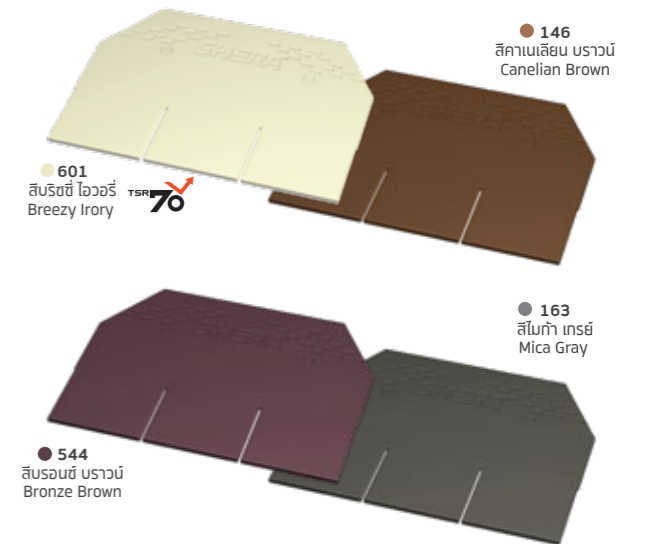

หลังคา **เมอรั** สเลก

Beauty In Simplicity

เติมลูกโซ่เดิร์นให้กับบ้านและอาคารไปพร้อมกับการสร้างสิ่งแวดล้อมที่ดีให้กับโลกของเราใบนี้ ด้วย หลังคา **เมอรั** สเลก ผลิตกันชนนวัตกรรมในกลุ่มไฟเบอร์ซีเมนต์ ผลิตจากเส้นใยธรรมชาติจากการพัฒนาผลิตภัณฑ์ที่เป็นมิตรกับสิ่งแวดล้อม (Green Product) ปราศจากแร่ใยหิน จึงติดตั้งกับสิ่งแวดล้อม ทำวาล้าด้วยเทคโนโลยีการทำสีแบบพิเศษให้ ความสวยงาม คงทนตอบสนองรสนิยมแบบมีเอกลักษณ์ และดีสำหรับคุณภาพชีวิตของผู้อยู่อาศัยทุกคน

หลังคา **เมอรั** ยู-สเลก

U-slate

ตอบสนองความต้องการของงานดีไซน์อันเป็นเอกลักษณ์เฉพาะตัวของอาคารแต่ละหลัง ด้วย หลังคา **เมอรั** ยู-สเลก ที่มีเส้นสายที่โดดเด่น สะท้อนความทันสมัยของพื้นหลังคา ดีไซน์สวยเรียบอย่างมีสไตล์ โคลิเนียลและโมเดิร์น หลากสีสัน ด้วย 4 เจดสีและรุ่นเมทัลลิก “บรอนซ์ บราวน์” กับเทคโนโลยีระบบพิเศษ ทำให้มีความทนยาวนานมากยิ่งขึ้น อีกทั้งน้ำไม่รั่วซึม ด้วยระยะ-ซ้อนทับกระเบื้องที่มากกว่า ปลูกไม่กั้น ทนความชื้น ลดค่าใช้จ่ายในการดูแลรักษา ติดตั้งง่าย สะดวก รวดเร็ว

หลังคา **เมอรั** วี-สเลก

V-slate

รูปลักษณะของงานออกแบบก็เป็นหนึ่งในนวัตกรรมที่ หลังคา **เมอรั** สเลก ใส่ใจ จึงพัฒนาผลิตภัณฑ์ความงดงามของเส้นสายที่มาพร้อมสีพิเศษในแบบวี-สเลก ความเรียบครุ่ตบดีไซน์ร่วมสมัยสไตล์ไทยประยุกต์ สะท้อนรสนิยมและอารยธรรมในงานออกแบบบ้านอย่างโดดเด่นต่อทุกสายตา กับคุณสมบัติที่แข็งแกร่ง ทนทานทุกสภาพอากาศ น้ำหนักเบา ติดตั้งง่าย ไม่รั่วซึม ตอบโจทย์การใช้งานที่เป็นส่วนสำคัญของบ้าน

ข้อมูลสินค้า

		ขนาด (ซม.) (หนา*กว้าง*ยาว)	น้ำหนัก (กก./แผ่น)	จำนวน (แผ่น/ตรม.)	องศาหลังคา	ระยะแป (ซม.)
เมอรั วี-สเลก	พื้นหลังคา	60 x 80 x 0.6	4.00	6.25	25-40	20
	แผ่นเริ่ม	40 x 80 x 0.6	3.00	1.25	25-40	20
เมอรั ยู-สเลก	พื้นหลังคา	60 x 80 x 0.6	4.00	6.25	25-40	20
	แผ่นเริ่ม	40 x 80 x 0.6	3.00	1.25	25-40	20