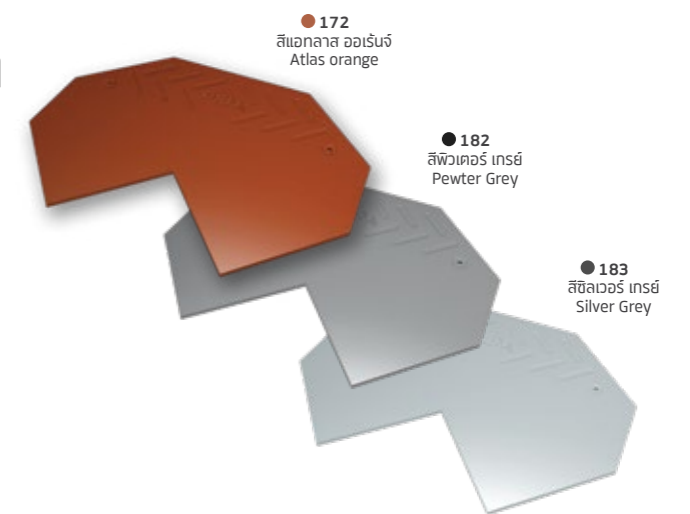

หลังคา **เมอรั** วี-สเลก

V-slate

รูปลักษณะของงานออกแบบก็เป็นหนึ่งในนวัตกรรมที่ หลังคา **เมอรั** สเลก ใส่ใจ จึงพัฒนาผลิตภัณฑ์ความงดงามของเส้นสายที่มาพร้อมสีพิเศษในแบบวี-สเลก ความเรียบครุ่ตบดีไซน์ร่วมสมัยสไตล์ไทยประยุกต์ สะท้อนรสนิยมและอารยธรรมในงานออกแบบบ้านอย่างโดดเด่นต่อทุกสายตา กับคุณสมบัติที่แข็งแกร่ง ทนทานทุกสภาพอากาศ น้ำหนักเบา ติดตั้งง่าย ไม่รั่วซึม ตอบโจทย์การใช้งานที่เป็นส่วนสำคัญของบ้าน