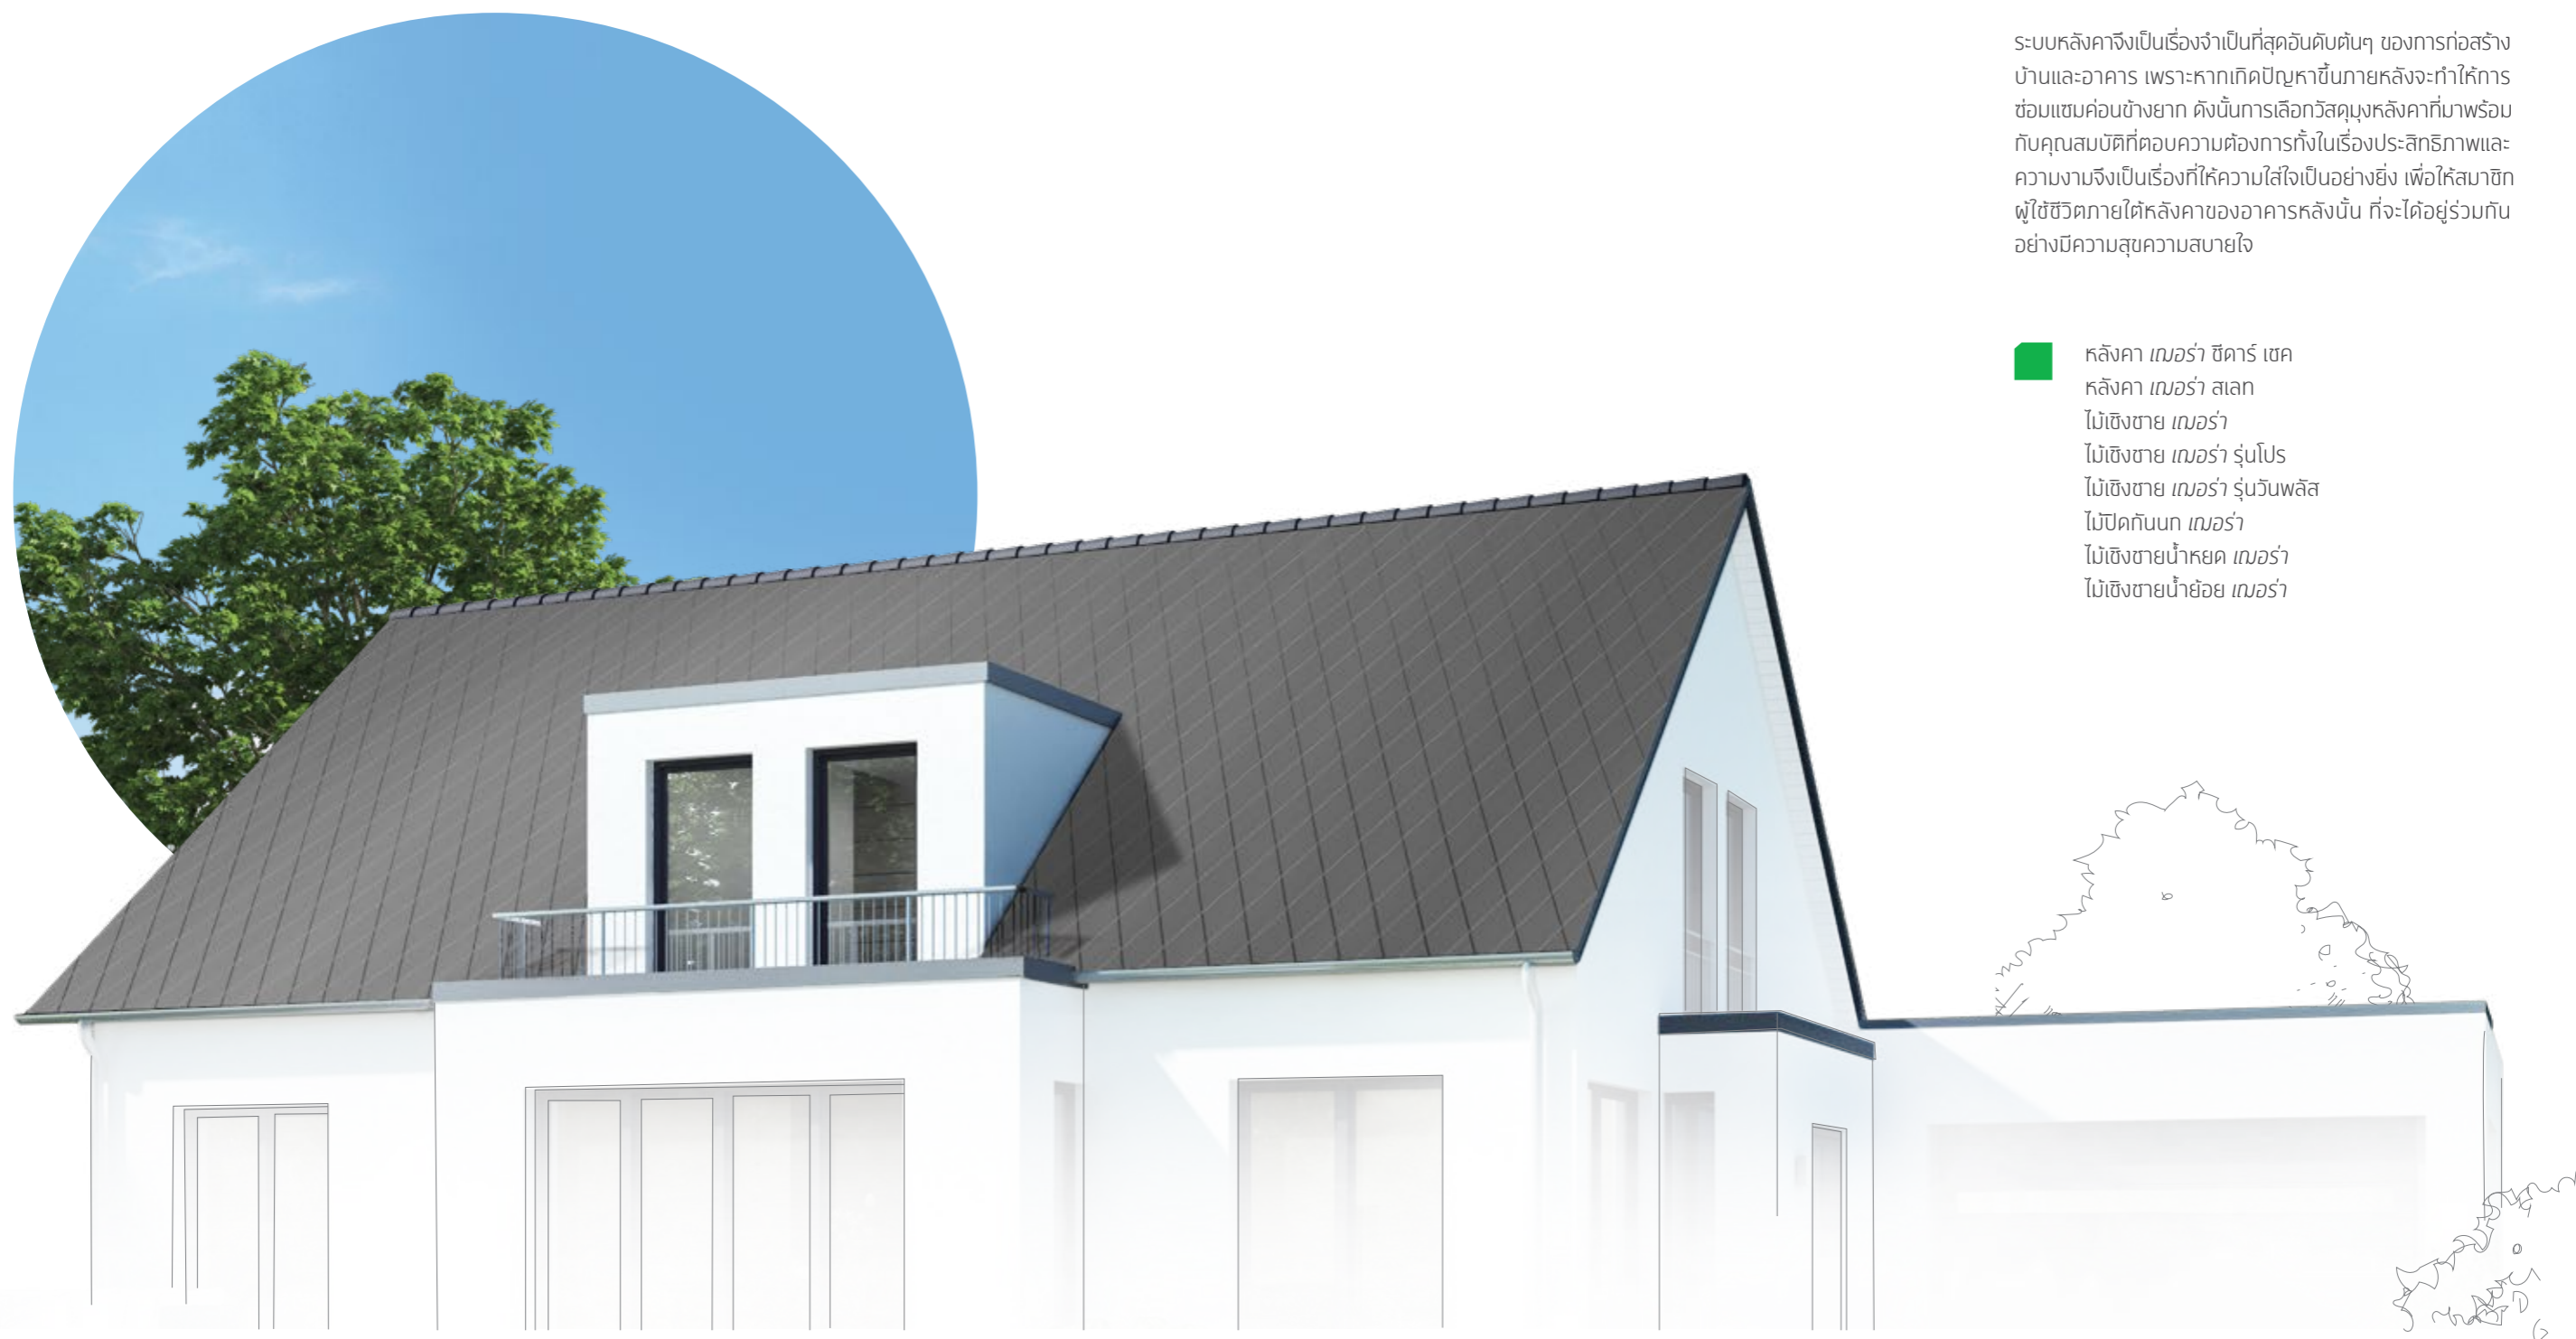

ระบบหลังคา

Roof Application

SHERA™

เข้าใจคุณ ทุกเรื่องบ้าน

หลังคาเป็นส่วนที่ปกป้องบ้านจากสิ่งแวดล้อมภายนอก เพื่อกันแดดกันฝนที่เปลี่ยนแปลงไปตลอดทั้งวัน นอกจากวัสดุเมุงหลังคาที่จะต้องแข็งแรงทนทานแล้ว วัสดุเมุงหลังคาก็ต้องสามารถรับน้ำหนักและยึดวัสดุเมุงหลังคาทั้งหมดเข้าไว้ด้วยกัน ได้อย่างมั่นคงและสวยงาม

ระบบหลังคาจึงเป็นเรื่องจำเป็นที่สุดอันดับต้นๆ ของการก่อสร้างบ้านและอาคาร เพราะหากเกิดปัญหาขึ้นภายหลังจะทำให้การซ่อมแซมค่อนข้างยาก ดังนั้นการเลือกวัสดุเมุงหลังคาที่มาพร้อมกับคุณสมบัติที่ต่อความต้องการทั้งในเรื่องประสิทธิภาพและความงามจึงเป็นเรื่องที่ให้ความใส่ใจเป็นอย่างยิ่ง เพื่อให้สมาชิกผู้ใช้ชีวิตภายใต้หลังคาของอาคารหลังนั้น ที่จะได้อยู่ร่วมกันอย่างมีความสุขความสบายใจ

หลังคา เฌอรา ซีคาร์ เซค

Inspired by
*The Beauty
of Nature*

เติมกลิ่นอายความงามแบบธรรมชาติให้กับงานออกแบบด้วย หลังคา เฌอรา ซีคาร์ เซค นวัตกรรมวัสดุหลังคารูปลักษณ์แบบไม้จริง ที่พื้นผิวสวยงามตามธรรมชาติมาพร้อมกับประสิทธิภาพของวัสดุ โดดเด่นในเรื่องความทนทาน จากกระบวนการผลิตคุณภาพสูง ตามมาซึ่งคุณสมบัติปลอดการกักเก็บจากปลวก พร้อมกับระบบ Inter-Lock ช่วยป้องกันการรั่วซึมของน้ำ เพื่อเพิ่มความมั่นใจว่าได้ผ่านการทดสอบมาแล้วตามมาตรฐาน ASTM C1530-04 การติดตั้งแผ่นหลังคา จึงไม่จำเป็นต้องใช้แผ่นรองใต้หลังคา จึงช่วยประหยัดตั้งแต่เรื่องงบประมาณ เวลาในการติดตั้ง และการดูแลรักษา