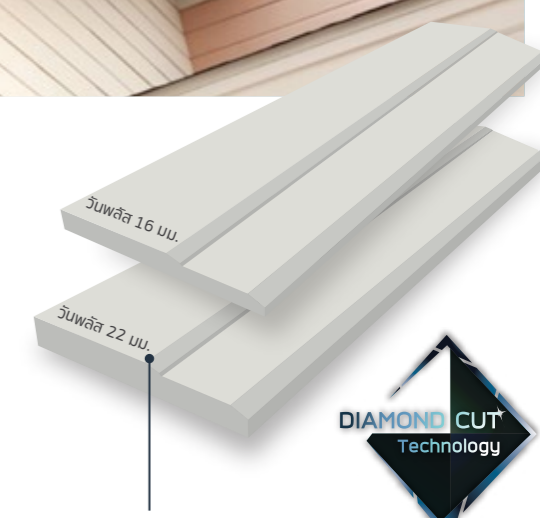

ไม้เชิงชาย เฌอรา รุ่นวันพลัส

ไม้เชิงชายที่ออกแบบมาเพื่องานตกแต่งหลังคาที่ “สวย ทนทาน งานเสร็จเร็ว” ลบร่องรอยต่อระหว่างสองวัสดุและปกปิดจุดที่ไม่เรียบร้อยระหว่างจันทันกับวัสดุหลังคา ด้วยงานดีไซน์วัสดุไม้เชิงชายที่พร้อมใช้งานและจบงานภายในขั้นตอนเดียว นั่นก็เพราะดีไซน์ของวัสดุที่ออกแบบให้สวยมีมิติเหมือนซ้อน 2 ไม้ในแผ่นเดียว เนื้อแน่น ไม่เปราะแตกง่าย มีความหนาทั้ง 16 มม. และ 22 มม. มีขนาดความยาวให้เลือกได้ทั้งแบบ 3 เมตร และ 4 เมตร

ไม้เชิงชาย เฌอรา รุ่นวันพลัส สามารถลดขั้นตอนการติดตั้งจาก 2 ขั้นตอนเหลือเพียงขั้นตอนเดียว (เทียบจากการติดตั้งไม้เชิงชาย รุ่นปกติ)

DIAMOND CUT Technology

นวัตกรรมการตัดแต่งชิ้นวัสดุด้วยวิธีพิเศษ ควบคุมโดยระบบคอมพิวเตอร์ (CNC) ที่แม่นยำตรงตามมาตรฐานทุกชิ้นงาน

ข้อมูลสินค้า

รุ่น	ลาย	สี	ขนาด (ซม.) (หนา*กว้าง*ยาว)	น้ำหนัก (กก./แผ่น)
รุ่นวันพลัส	ผิวเรียบ	สีธรรมชาติ	1.6 x 23.5 x 300	15.29
			1.6 x 23.5 x 400	20.39
		สีแดงมะฮอกกานี	2.2 x 23.5 x 300	21.33
			2.2 x 23.5 x 400	28.45

ไม้ปิดกันนก เฌอรา

ปกปิดช่องชายคาป้องกันสัตว์ต่างๆ เข้าไปอยู่อาศัยด้วย ไม้ปิดกันนก เฌอรา งานออกแบบแผ่นไม้ที่ผนวกความต้องการใช้งานเข้ากับความงามของดีไซน์ เพื่อเพิ่มความเรียบร้อยให้กับชายคาบ้าน พร้อมกับความคงทนต่อทุกสภาพอากาศ ทนน้ำ ทนแดด ทนฝน ทนต่อปลวก มอด แมลง ไม่บิดตัว และไม่หดตัวตลอดอายุการใช้งาน โดยมีรูปแบบที่เข้ากับกระเบื้องหลังคาลอนคู่และไตรลอน