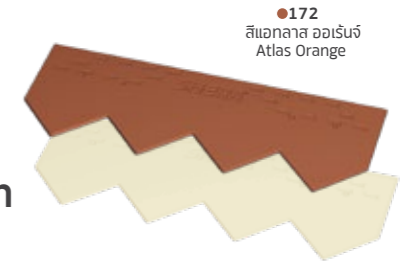

หลังคา **เมอรั่า** มินิ วี-สเลก Mini v-slate

ความงามจากงานดีไซน์อันเป็นเอกลักษณ์ของวัสดุหลังคา ยังมาพร้อมกับการพัฒนาประสิทธิภาพให้เหมาะสมกับการใช้งานอาคารในประเทศไทย ด้วยการพัฒนานวัตกรรมกับเจดสี "บริซซี่ ไวออรี่" หลังคา **เมอรั่า** มินิ วี-สเลก กับคุณสมบัติสะท้อนพลังงานความร้อนจากแสงอาทิตย์ได้สูงสุดถึง 70% (TSR79) จากผลการทดสอบค่าการสะท้อนพลังงานแสงอาทิตย์ ตามมาตรฐาน JIS ประเทศญี่ปุ่น จึงช่วยลดความร้อนอยู่อาศัยภายในบ้านได้อย่างเย็นกายสบายใจ

●172 สีแกลาส ออเรนจ์ Atlas Orange

●601 สิบริซซี่ ไวออรี่ Breezy Ivory

หลังคา **เมอรั่า** มินิ ยู-สเลก Mini u-slate

ความเรียบง่ายและละเอียดอ่อนของดีไซน์หลังคาสไตล์โมเดิร์น ที่ซ่อนคุณสมบัติอันเป็นเอกลักษณ์เฉพาะของ หลังคา **เมอรั่า** มินิ ยู-สเลก และเพิ่มความทันสมัยด้วยกับบุคลิกเจดสีบรอนซ์ บราวน์ ความแวววาวที่สะท้อนบุคลิกของบ้านให้โดดเด่นภายใต้หลังคาโมเดิร์น