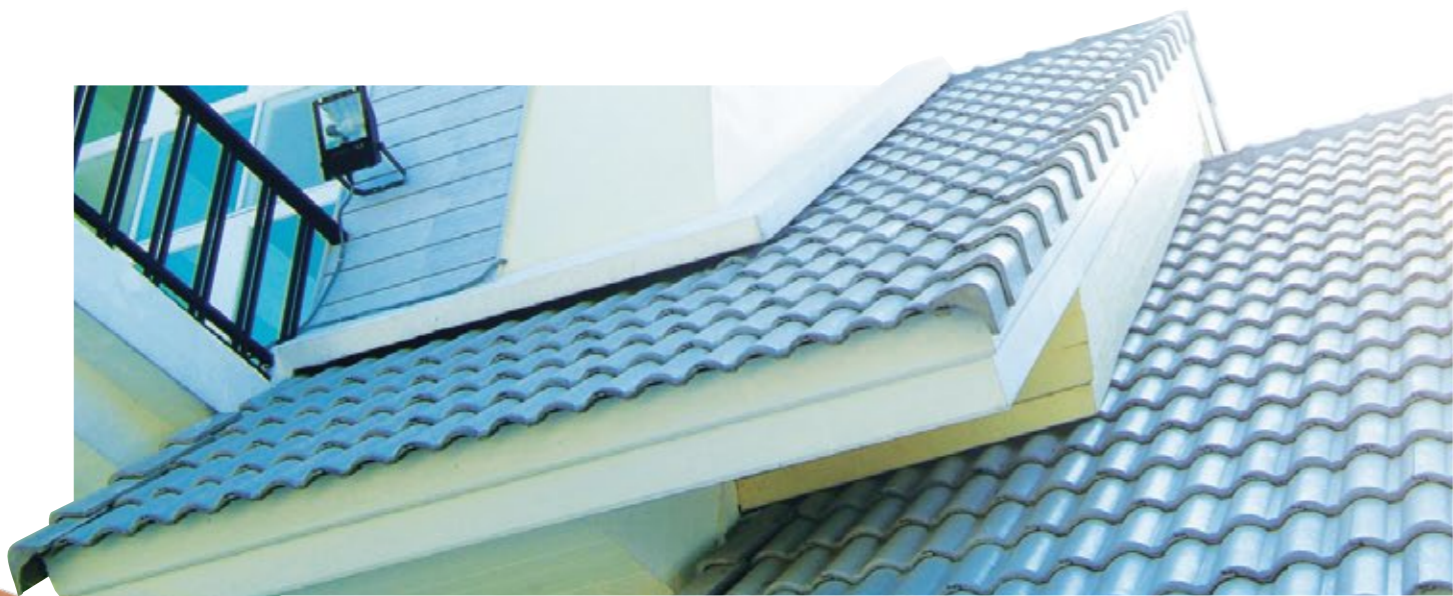

ไม้เชิงชาย เฌอรา

เติมเต็มความงามให้กับบ้านด้วย ไม้เชิงชาย เฌอรา ผลิตกันที่ปิดโครงสร้างหลังคาบ้าน ที่เพิ่มความสวยงามไปพร้อมความแข็งแรงต่อสภาพแวดล้อมที่เปลี่ยนแปลงตลอดทั้งวัน และทนต่อปลวก มอด แมลง ไม่บิด ไม่หดตัว เหมาะสำหรับส่วนสำคัญของบ้านที่อยู่ในจุดดูแลรักษายาก พร้อมให้เลือกสรรกับบ้านทุกสไตล์ ทั้งรุ่นลบบนแบบโมเดิร์น หรือรุ่นขอบบัวแบบคลาสสิก

อีกระดับของงานดีไซน์เชิงชายขอบบัว ที่จะทำให้บ้านคุณมีสไตล์ สะท้อนความหรูหราในตัวคุณได้อย่างชัดเจน

ไม้เชิงชาย เฌอรา รุ่นโปร

ยกระดับไม้เชิงชายขึ้นอีกขั้น ด้วย ไม้เชิงชาย เฌอรา รุ่นโปร ที่มาพร้อมนวัตกรรมวัสดุเพื่อการก่อสร้างที่สะดวกรวดเร็วกว่าที่เคย จากรูปลักษณ์ที่ออกแบบมาอย่างดีด้วยการเซาะร่องสวยงาม พร้อมกับคุณสมบัติน้ำหนักเบา และทำสำเร็จมาจากโรงงาน จึงติดตั้งได้อย่างรวดเร็วเสร็จสิ้นภายในชั้นเดียว ครึ่งเดียว แต่ยังคงคุณสมบัติกันแดด กันชื้น แข็งแรง ไม่บวม ไม่โก่งงอ บ้านหลังนี้ก็พร้อมใช้งานเพื่อสร้างความเป็นอยู่อย่างอบอุ่นของทุกคนในครอบครัว

ข้อมูลสินค้า

รุ่น	ลาย	สี	ขนาด (ซม.) (หนา*กว้าง*ยาว)	น้ำหนัก (กก./แผ่น)
รุ่นลบบน	ผิวเรียบ	สีธรรมชาติ	1.6 x 15 x 300	11.03
		สีขาวปะการัง	1.6 x 20 x 300	14.77
		สีลิกน้ำผึ้ง	1.6 x 15 x 400	14.71
		สีแดงมะฮอกกานี	1.6 x 20 x 400	19.69
รุ่นขอบบัว	ผิวเรียบ	สีธรรมชาติ	1.6 x 15 x 300	10.99
		สีขาวปะการัง	1.6 x 20 x 300	14.73
		สีลิกน้ำผึ้ง	1.6 x 15 x 400	14.65
		สีแดงมะฮอกกานี	1.6 x 20 x 400	19.64
รุ่นโปร	ผิวเรียบ	สีขาวปะการัง	1.6 x 24 x 300	17.05
		สีลิกน้ำผึ้ง	1.6 x 24 x 400	22.73
		สีน้ำตาลเมอร์โอบ	1.6 x 24 x 300	17.05
		สีแดงมะฮอกกานี	1.6 x 24 x 400	22.73