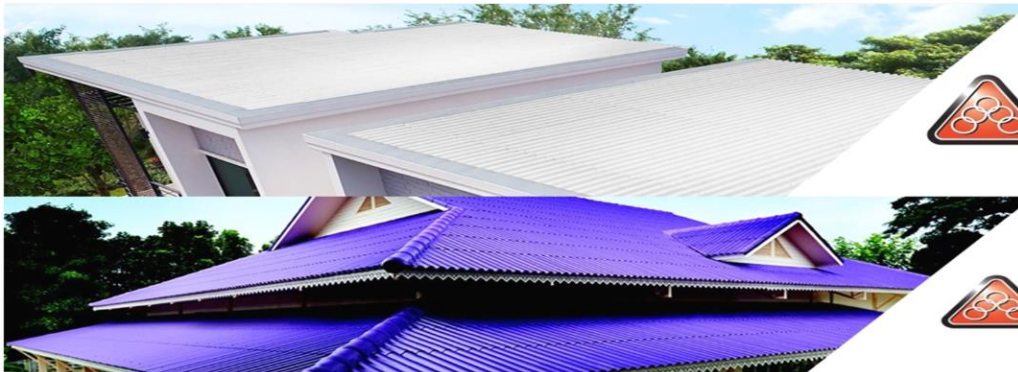

ค้ำห้วง ไทรลอน

ค้ำห้วง ไทรลอน