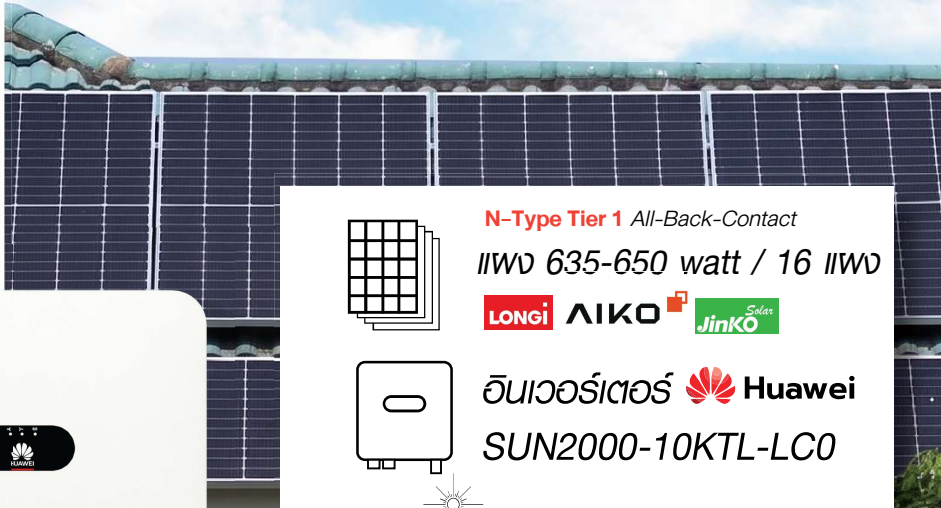

ติดตั้ง Solar Cell กับ SYconnext

ปลอดภัย มั่นใจ ได้มาตรฐาน

ISO 9001:2015

ด้านการขาย ออกแบบ และติดตั้งโซลาร์เซลล์ มั่นใจในคุณภาพและมาตรฐานงานมืออาชีพ

N-Type Tier 1 All-Back-Contact

11พว 635-650 watt / 16 11พว

อินเวอร์เตอร์ **Huawei**
SUN2000-10KTL-LC0

50 sq.m

พื้นที่ติดตั้ง 50 ตร.ม.

ระยะเวลาคืนทุน 3.5 ปี

ช่วยประหยัดค่าไฟฟ้า

5,700-6,000 บาท/เดือน

10kw 1 Phase

ราคาติดตั้งรวม