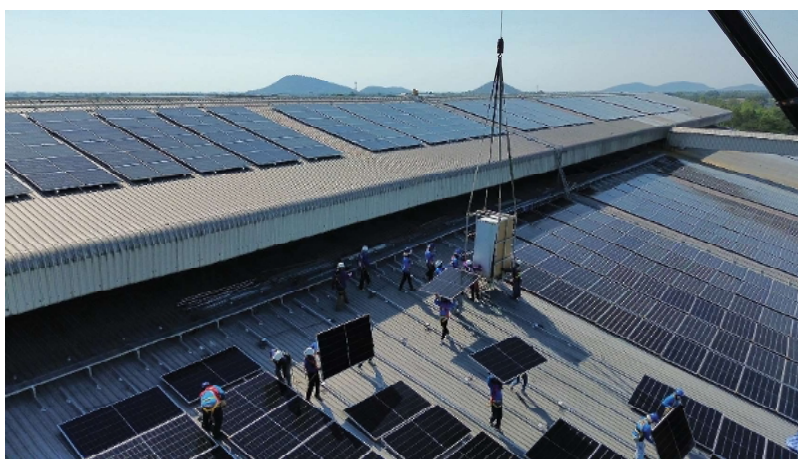

บริษัทสร้างสรรบรรจุกัณฑ์ จำกัด
จังหวัด สมุทรปราการ

ติดตั้งโซลาร์เซลล์
ระบบ On-Grid
ขนาด 120kW

หจก.จ.เจริญพาณิชย์ ฟู้ดแพคเกอร์
จังหวัด อำนาจเจริญ

ติดตั้งโซลาร์เซลล์
ระบบ On-Grid
ขนาด 100kW

The KEE Resort And Spa
จังหวัด ภูเก็ต

ติดตั้งโซลาร์เซลล์
ระบบ On-Grid
ขนาด 333kW

บริษัท โซติปทุมวรรณ เทรดดิ้ง จำกัด
จังหวัด เพชรบูรณ์

ติดตั้งโซลาร์เซลล์
ระบบ On-Grid
ขนาด 250kW

บริษัท ไทยโซลิต รีนิวเอเบิล เอ็นเนอร์ยี จำกัด
จังหวัด กรุงเทพฯ

ติดตั้งโซลาร์เซลล์
ระบบ On-Grid
ขนาด 380kW

โรงสีโรงงานโกดังบริษัท เหล่าบัณฑิต โรช
จังหวัด ฉะเชิงเทรา

ติดตั้งโซลาร์เซลล์
ระบบ On-Grid
ขนาด 1.3 MW

ตรวจสอบเชื่อมต่อระบบผลิตไฟฟ้า กับระบบโครงข่ายของการไฟฟ้า ส่วนภูมิภาค (กฟภ. / PEA)

เราให้บริการตรวจสอบและทดสอบระบบเชื่อมต่อโซลาร์เซลล์ เพื่อนำไฟฟ้า
เข้ากับระบบโครงข่ายของการไฟฟ้าส่วนภูมิภาค (กฟภ.) ดูแลครบทุก
ขั้นตอนโดยทีมวิศวกรผู้เชี่ยวชาญเพื่อสร้างความมั่นใจว่าระบบผลิตไฟฟ้า
ของท่านจะทำงานได้อย่างเต็มประสิทธิภาพ มีความปลอดภัยสูงสุด และ
ถูกต้องตามข้อกำหนดทางวิศวกรรมของการไฟฟ้าฯ