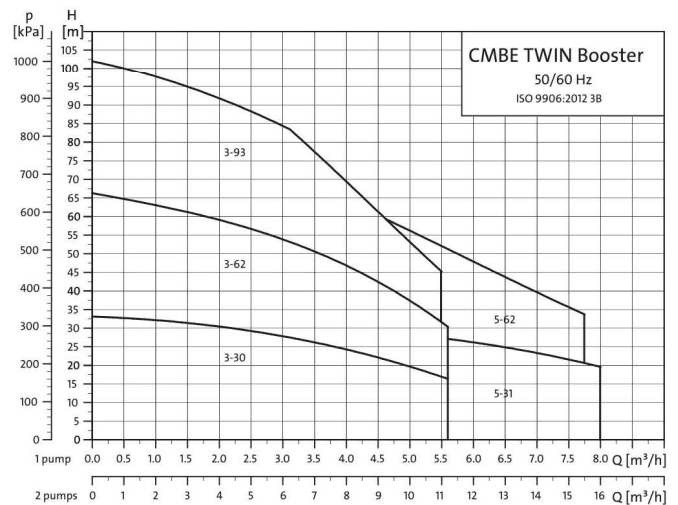

การทำงานแบบสลับ

ระบบจะทำการสลับการทำงานของปั๊มทั้ง 2 ตัวให้ทำงานสลับกัน เพื่อให้แน่ใจว่า ไม่มีปั๊มตัวใดทำงานหนักเกินไป

ระบบป้องกันเมื่อน้ำแห้ง/น้ำขาด (DRY-RUNNING PROTECTION)

ชุดปั๊มน้ำเพิ่มแรงดัน CMBE TWIN มีระบบป้องกันเมื่อน้ำแห้ง/น้ำขาด ติดตั้งอยู่ในชุด สามารถป้องกันความเสียหายที่เกิดกับตัวปั๊มได้

ติดตั้งง่าย

เพียงแค่ต่อท่อประปา ล่อน้ำ และ เสียบปลั๊ก เพียงเท่านั้นท่านก็สามารถใช้งานได้แล้ว

ใช้งานง่าย

ท่านสามารถตั้งค่าการทำงานได้อย่างสะดวกและง่ายดายด้วยแผงควบคุมอัจฉริยะที่มีเพียง 4 ปุ่ม อีกทั้งยังมีไฟแสดงสถานะการทำงาน (Grundfos Eye) ช่วยให้เห็นการตั้งสถานะการทำงานของปั๊ม