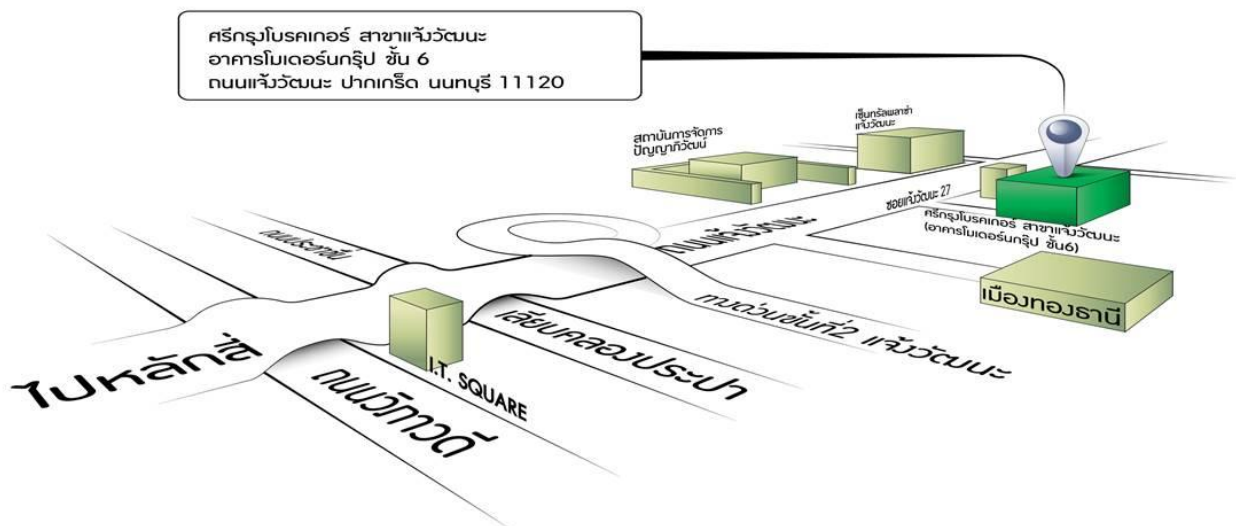

ศรีกรุงโบรกเกอร์สาขา แจ้ห่ม

ติดต่อเรา

อาคารโมเดิร์นกรุป ชั้น 6 ถนนแจ้ห่ม ปากเกร็ด นนทบุรี 11120

- Tel : 02-867-3865 กด 946
- Fax : 02-573-4538

บริษัท ศรีกรุงโบรกเกอร์ จำกัด (สาขาแจ้ห่ม)
อาคารโมเดิร์นกรุป ชั้น 6 ถนนแจ้ห่ม ปากเกร็ด นนทบุรี 11120
โทร : 02-867-3865 แฟกซ์ : 02-573-4538