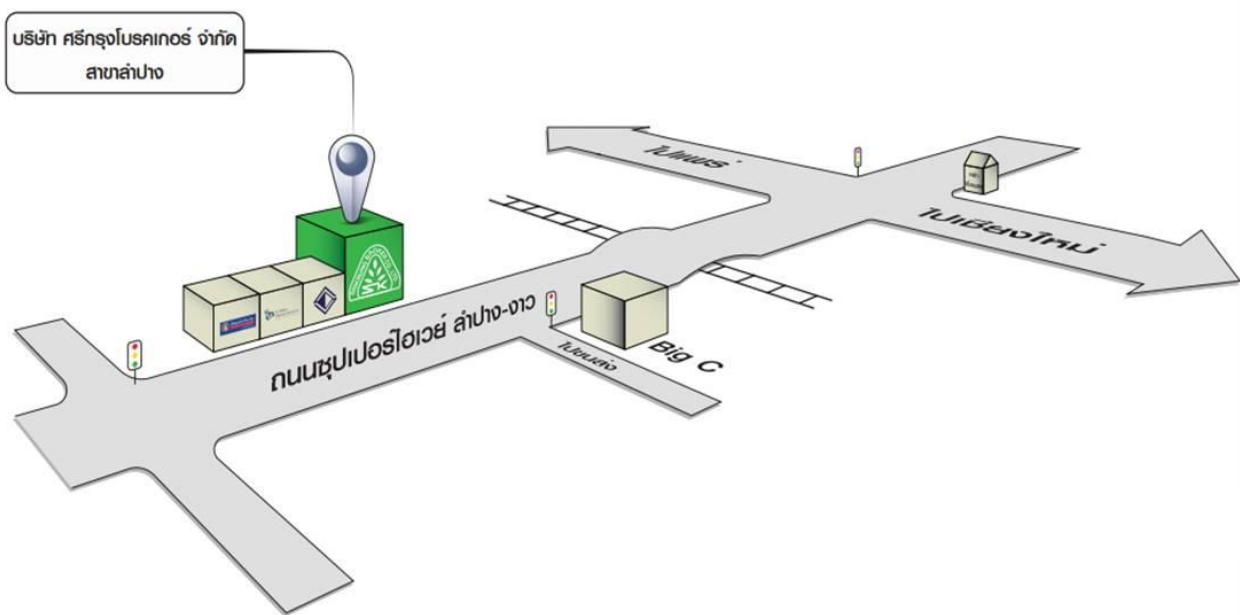

ศรีกรุงโบรกเกอร์สาขา ลำปาง

ติดต่อเรา

126 ถนนไฮเวย์ลำปาง - ราว ตำบลพระบาท อำเภอเมือง จังหวัดลำปาง 52000

- Tel : 02-867-3869

บริษัท ศรีกรุงโบรกเกอร์ จำกัด สาขา ลำปาง

เลขที่ 126 ถนนไฮเวย์ลำปาง-ราว ต.พระบาท อ.เมือง จ.ลำปาง 52000

Tel : 02-867-3869

WWW.SRIKRUNGBROKER.CO.TH