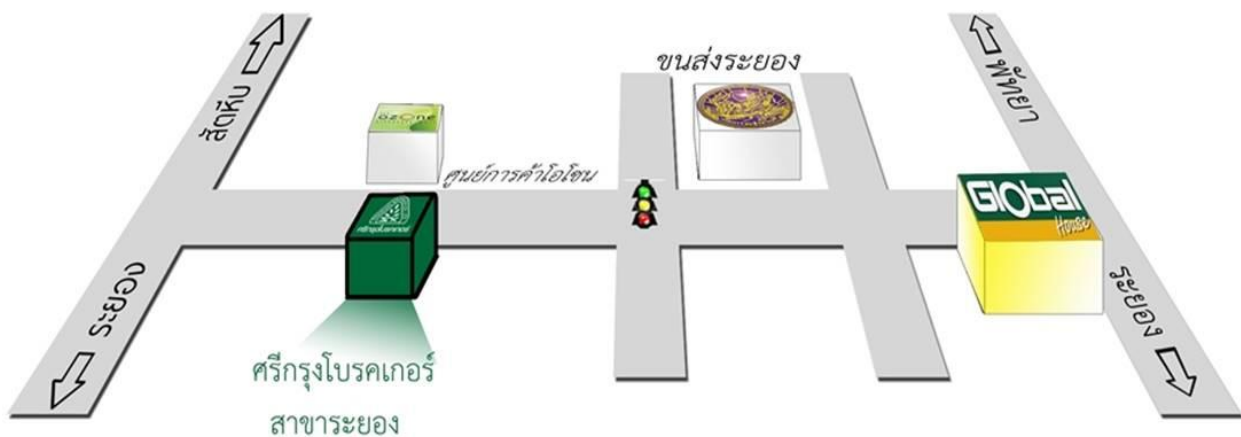

ศรีกรุงโบรกเกอร์สาขา ระยอง

ติดต่อเรา

131/80 หมู่ 2 ตำบลทับมา อำเภอเมือง จังหวัดระยอง 21000

- Tel : 02-867-3877 กด 942
- Fax : 038-947-873

บริษัท ศรีกรุงโบรกเกอร์ จำกัด (สาขาระยอง)

131/80 ม.2 ต.ทับมา อ.เมือง จ.ระยอง

TEL : 02-867-3877

WWW.SRIKRUNGBROKER.CO.TH