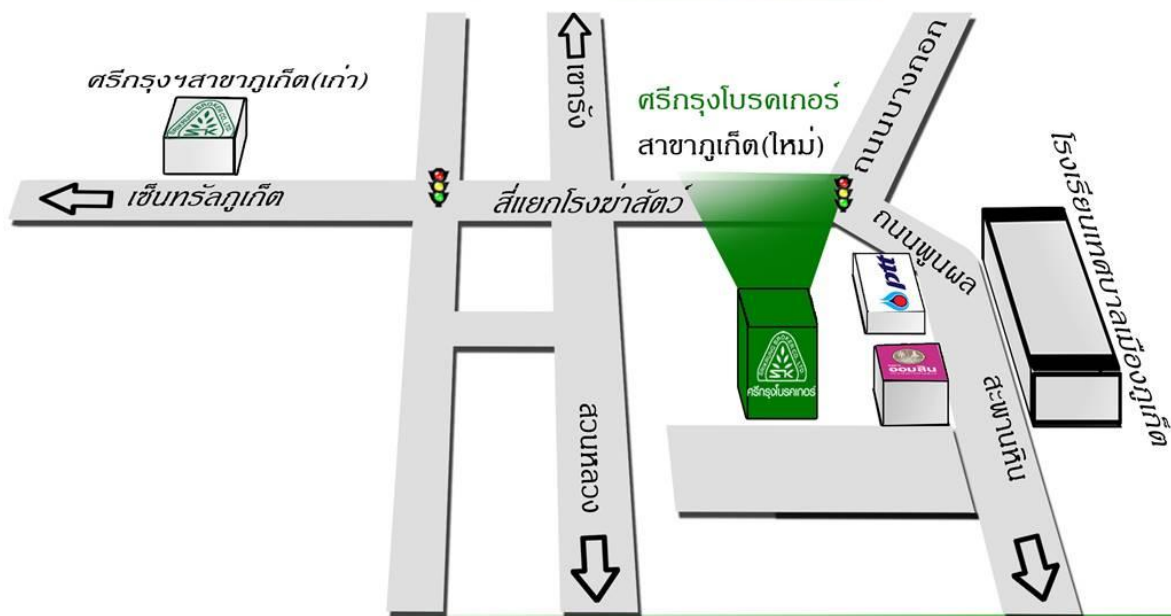

ศรีกรุงโบรกเกอร์สาขา ภูเก็ต

ติดต่อเรา

32/194-195 ถนนพุนพล ตำบลตลาดเหนือ อำเภอเมือง จังหวัดภูเก็ต 83000

- Tel : 02-867-3885 กด 0
- Fax : 076-212-745

บริษัท ศรีกรุงโบรกเกอร์ จำกัด (สาขาภูเก็ต)

32/194-195 ถ.พุนพล ต.ตลาดเหนือ อ.เมือง จ.ภูเก็ต

โทร. 02-867-3885 แฟกซ์ 076-212-745

www.srikrungbroker.co.th