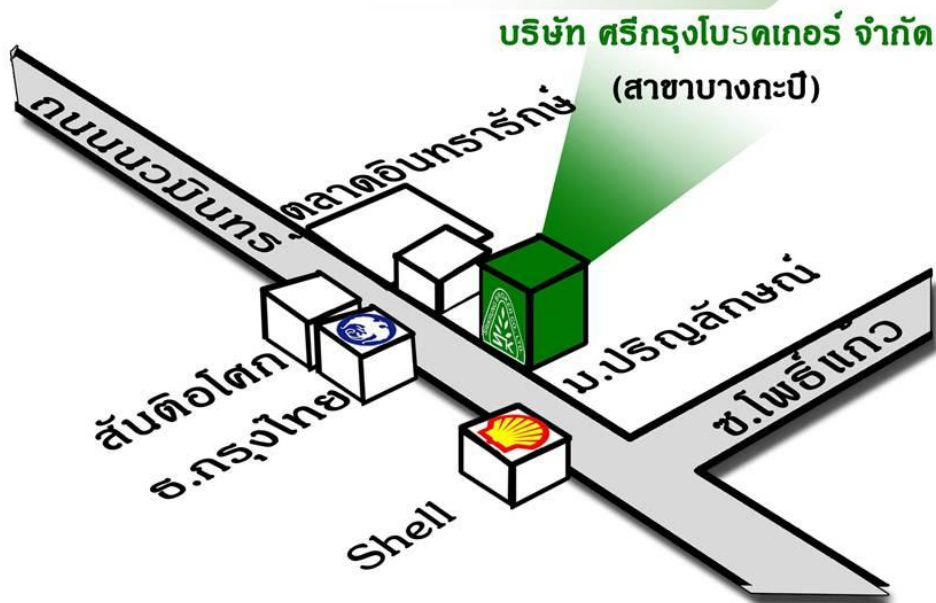

ศรีกรุงโบรคเกอร์สาขา บางกะปิ

ติดต่อเรา

200/135 ถนนนวมินทร์ (อยู่ระหว่าง ซอยนวมินทร์ 87 และ 89) แขวงคลองกุ่ม เขตบึงกุ่ม กรุงเทพฯ 10240

- Tel : 02-867-3840
- Fax : 02-733-4014

บริษัท ศรีกรุงโบรคเกอร์ จำกัด (สาขาบางกะปิ)
200/135 ถนนนวมินทร์ แขวงคลองกุ่ม เขตบึงกุ่ม กรุงเทพฯ 10240
โทร : 02-867-3840 แฟกซ์ : 02-733-4014