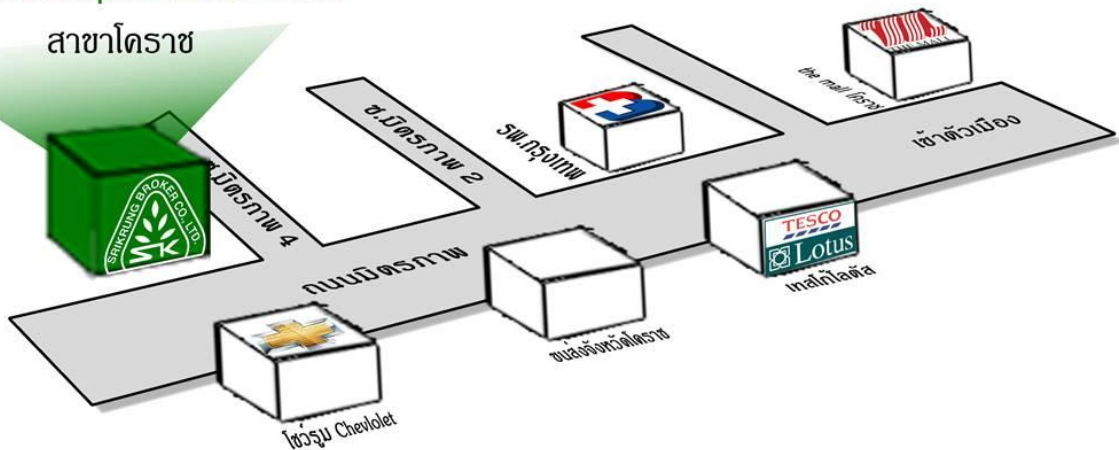

ศรีกรุงโบรคเกอร์สาขา นครราชสีมา (โคราช)

ติดต่อเรา

1630/1-2 ถนนมิตรภาพ ตำบลในเมือง อำเภอเมือง จังหวัดนครราชสีมา 30000

- Tel : 02-867-3875 กด 933

บริษัท ศรีกรุงโบรคเกอร์ จำกัด (สาขาโคราช)

1630/1-2 ถนนมิตรภาพ ต.ในเมือง อ.เมือง นครราชสีมา 30000

โทร. 02-867-3875

บริษัท ศรีกรุงโบรคเกอร์ จำกัด

สาขาโคราช

www.srikrungbroker.co.th