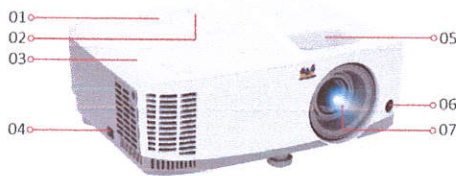

## ศิ่ย์ คุณสมบัติ

- อัตราส่วนความคมชัด 22,000:1
- เทคโนโลยี SuperColor™
- โหมด 5 สี
- ปิดเครื่องอัตโนมัติ
- การปรับค่าสีเหลี่ยมคางหมูแนวตั้ง

## สินค้า รายละเอียด

โปรเจคเตอร์วีว โซนิครุ่น PA503X นำเสนอคุณภาพของภาพสุดประทับใจเพื่องานนำเสนอที่พัฒนาขึ้น เหมาะสำหรับห้องประชุมขององค์กรธุรกิจขนาดเล็กและชั้นเรียน มาพร้อมความสว่างระดับ 3800 ลูเมนส์และอัตราส่วน contrast ratio ที่ 22,000:1 โปรเจคเตอร์รุ่นนี้ยังรับประกันการฉายที่เก็บรายละเอียดที่ครบถ้วนไม่ว่าจะใช้งานในที่ที่มีปริมาณแสงมากเพียงใด เทคโนโลยี SuperColor™ เฉพาะของวีว โซนิคยังช่วยให้ภาพที่ฉายออกมามีสีสันครบถ้วน แม่นยำ มีชีวิตชีวาสมจริง ผู้ใช้งานสามารถเลือกโหมดสีได้ถึง 5 โหมด ได้แก่ มาตรฐาน แสงสว่างที่สุด การนำเสนองาน ภาพถ่ายและภาพยนตร์ เพื่อเลือก โหมดที่เหมาะสมกับความต้องการมากที่สุดขึ้นอยู่กับฉากที่ต้องการฉาย นอกจากนี้ โหมด SuperEco ที่ช่วยประหยัดพลังงานของ โปรเจคเตอร์รุ่นนี้ยังช่วยลดการใช้พลังงานและยืดอายุการใช้งานของหลอดไฟถึง 15,000 ชั่วโมง

**SPECIFICATION**

Native Resolution:	1024x768
DC type:	DC3
Brightness:	3800 ANSI Lumens
Contrast Ratio with SuperEco mode:	22000:1
Display Color:	1.07 Billion Colors
Light Source:	Lamp
Light source life (Nor/SuperEco):	5000/15000
Lamp Watt:	190W
Lens:	F=2.56-2.68, f=22-24.1 mm
Projection Offset:	120%+/-5%
Throw Ratio:	1.96~2.15
Image size:	30" - 300"
Throw Distance:	1.19m-13.11m(100" @3.98m)
Keystone:	±40° (Vertical)
Optical Zoom:	1.1x
Audible Noise (Eco):	27dB
Resolution Support:	VGA(640 x 480) to FullHD(1920 x 1080)
HDTV Compatibility:	480i, 480p, 576i, 576p, 720p, 1080i, 1080p
Video Compatibility:	NTSC, PAL, SECAM
Horizontal Frequency:	15K~102KHz
Vertical Scan Rate:	23~120Hz