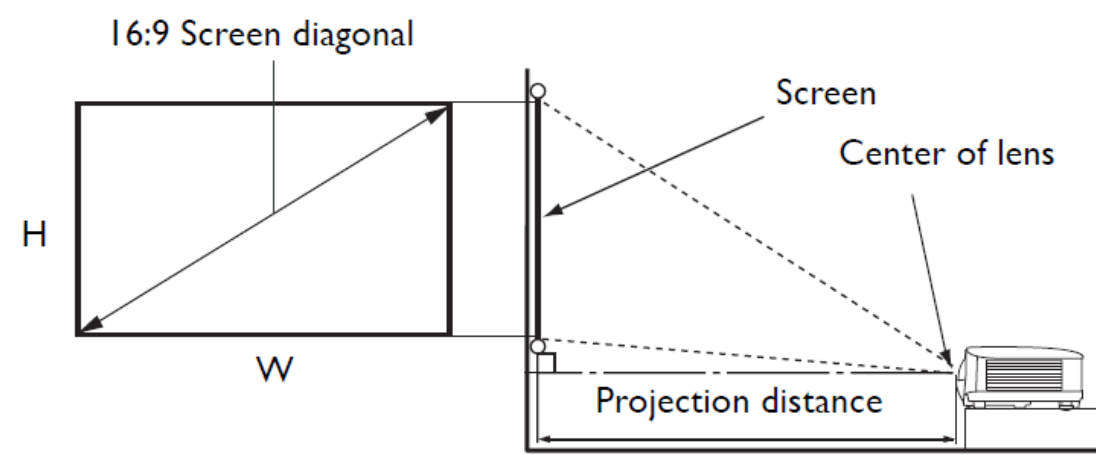

** The Contrast is measure by Full On Full Off standard.

***In 3D Mode:

Input resolution: supports up to 1920x1080.

Output resolution: supports up to 1280x720.

Connectivity

No	I/O	Quantity
1	HDMI-1 (HDMI 2.0 & HDCP 2.2)	1
2	HDMI-2 (HDMI 1.4a & HDCP 1.4)	1
3	Computer In-1 (D-sub 15pin, Female)	1
4	USB Type A (1.5A power)	1
5	USB Type mini B (Service)	1
6	Audio In (mini jack)	1
7	Audio Out (mini jack)	1
8	RS232 In (D-sub 9pin, male)	1
9	DC 12V Trigger (3.5mm Jack)	1
10	IR Receiver (Front+Top)	1

Installation

Screen size				Distance from screen (mm)			Vertical offset (mm)
Diagonal		H (mm)	W (mm)	Min length (max. zoom)	Average	Max length (min. zoom)	
Inch	mm						
30	762	374	664	976	1073	1169	37
40	1016	498	886	1302	1430	1559	50
50	1270	623	1107	1627	1788	1948	62
60	1524	747	1328	1953	2145	2338	75
70	1778	872	1550	2278	2503	2727	87
80	2032	996	1771	2603	2860	3117	100
90	2286	1121	1992	2929	3218	3507	112
100	2540	1245	2214	3254	3575	3896	125
110	2794	1370	2435	3580	3933	4286	137
120	3048	1494	2657	3905	4290	4676	149
130	3302	1619	2878	4231	4648	5065	162
140	3556	1743	3099	4556	5005	5455	174
150	3810	1868	3321	4881	5363	5844	187
160	4064	1992	3542	5207	5720	6234	199
170	4318	2117	3763	5532	6078	6624	212
180	4572	2241	3985	5858	6436	7013	224
190	4826	2366	4206	6183	6793	7403	237
200	5080	2491	4428	6509	7151	7793	249
210	5334	2615	4649	6834	7508	8182	262
220	5588	2740	4870	7159	7866	8572	274
230	5842	2864	5092	7485	8223	8961	286
240	6096	2989	5313	7810	8581	9351	299
250	6350	3113	5535	8136	8938	9741	311
260	6604	3238	5756	8461	9296	10130	324
270	6858	3362	5977	8787	9653	10520	336
280	7112	3487	6199	9112	10011	10910	349
290	7366	3611	6420	9437	10368	11299	361
300	7620	3736	6641	9763	10726	11689	374

353 mm (W) x 135 mm (H) x 272 mm (D)

Unit: mm

Feature icons