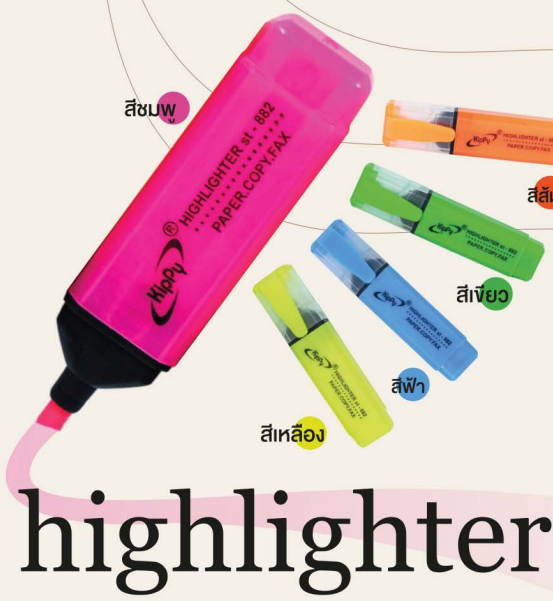

กรรไกร ขนาด 4 นิ้ว KIPPY

กรรไกรคุณภาพดี ตัดง่ายและเรียบคม
ขนาดกระชับมือ จับง่าย
ด้ามจับพลาสติก สีสดใสสวยสดใส
คุณภาพมาตรฐาน
ใช้สะดวก พกพาง่าย

Permanent MARKER

ปากกาเคมี 2 หัว คิปปี้

- หัวปากกา 2 รูปแบบในด้ามเดียว
- หัวสีหลากหลายไม่แตกง่าย
- ให้สีหมึกที่ชัดเจน
- หมึกกันน้ำ สีหมึกลบไม่ได้ (Permanent)
- กลิ่นไม่ฉุนรุนแรง
- สามารถเขียนบนหลากหลายวัสดุ
- หัวแหลม ขนาดหัวปากกา 2 มม.
- หัวตัด ขนาดเส้น 5 มม. (ขึ้นอยู่กับองศาการเขียน)
- ความยาวด้าม 14 ซม.

Suitable For

Whiteboard MARKER

ปากกาไวท์บอร์ด คิปปี้

- สีหมึก : น้ำเงิน ดำ แดง
- ปากกาไวท์บอร์ด นิดหัวแหลม
- หัวปากกาแข็งแรง ไม่แตกง่าย
- หมึกไม่เป็นอันตรายต่อผิวหนังและผู้เป็นภูมิแพ้
- ลบออกง่าย ไม่ทิ้งคราบหมึก
- สามารถเติมหมึกได้เมื่อหมึกหมด
- ขนาดเส้น 1.5-2 มม. (ขึ้นอยู่กับองศาการเขียน)
- ความยาวด้าม 13.2 ซม.

NO.882

ปากกาเน้นข้อความ

highlighter

- หัวปากกา : ชนิดหัวตัด
- สีหมึกสดใส เน้นข้อความได้ชัดเจน
- สีสวยงามนาน ไม่ซีดจาง ไร้กั้นลื่น
- ใช้งานได้ทั้งกระดาษทั่วไป กระดาษถ่ายเอกสาร และกระดาษโฟโต้
- ไม่ทำให้เกิดรอยดำ เมื่อผ่านเครื่องถ่ายเอกสาร เครื่องปริ้น หรือแฟกซ์
- ปลอกปากกาแบบหนีบ สะดวกพกพา ไม่หล่นหาย
- ขนาดหัวปากกา 2-5 มม. (ขึ้นอยู่กับองศาการเขียน)