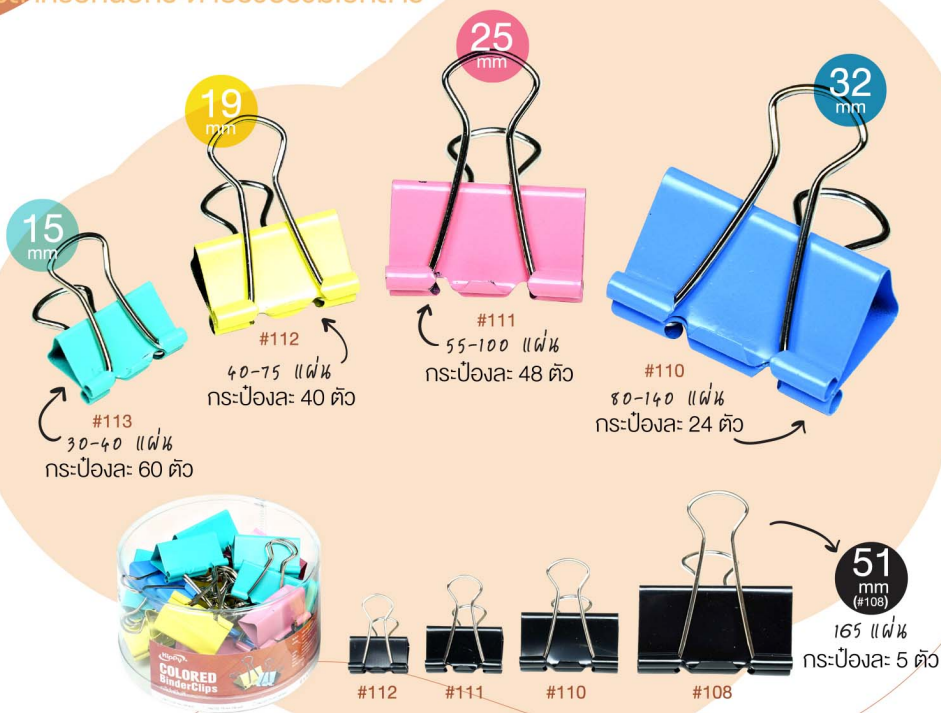

Black & Colour Binder Clips คลิปหนีบกระดาษ

ตัวคลิปทำจากเหล็กอย่างดี มีสีพาสเทล และสีดำ
ใช้สำหรับหนีบกระดาษรวบรวมเอกสาร