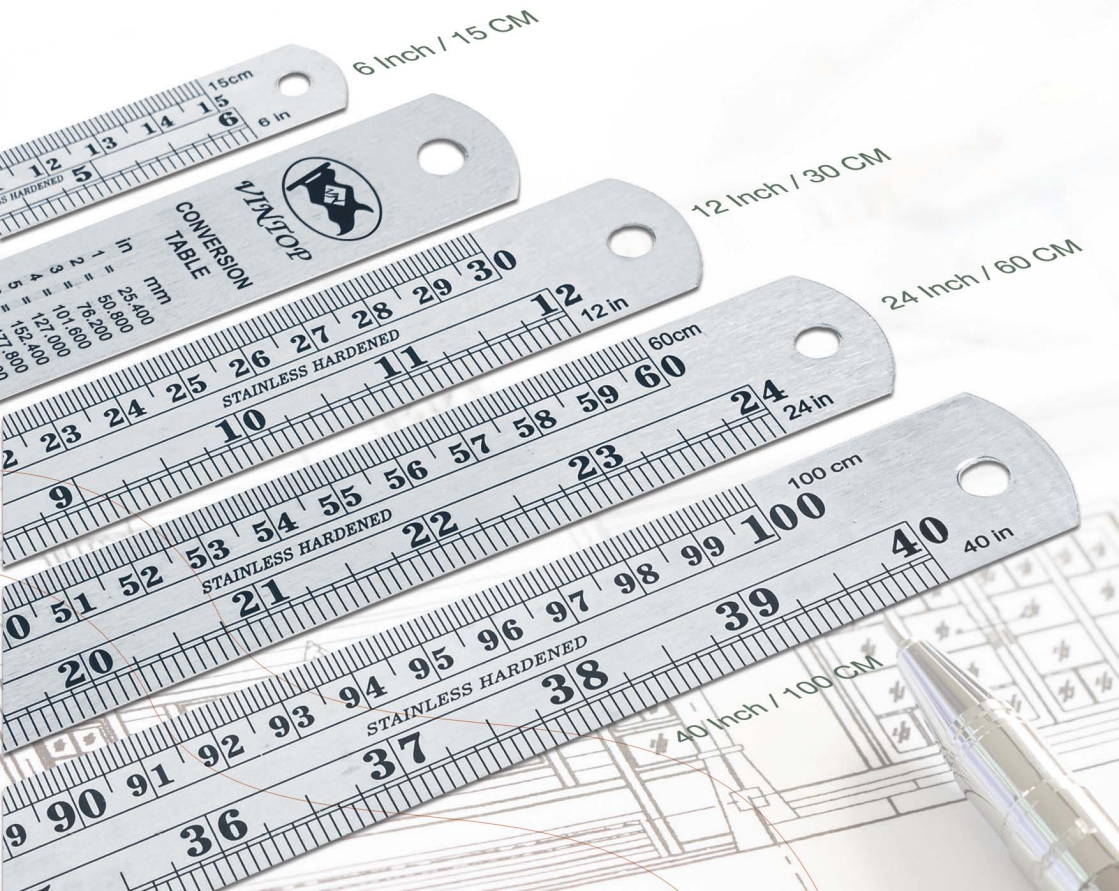

ตัวเครื่องผลิตจากเหล็ก

- เย็บได้สูงสุด 12 แผ่น (80แกรม)
- ใช้ลวดเย็บเบอร์ 10 (27/4.8)
- ความลึกในการเย็บ 5 cm
- คละสี

VINTOP®

ไม้บรรทัดสแตนเลส วินท็อป

Vintop Stainless Steel Ruler

- ผลิตจากสแตนเลสคุณภาพดี เกรด A แบบหนา ไม่เป็นสนิม
- มีตารางเทียบหน่วยวัดด้านหลัง
- ขอบไม่คม ไม้ขนาดมือ
- สกелในการวัดชัดเจน มาตรฐานได้มาตรฐานสากล
- มีให้เลือก 4 ขนาด ตามประเภทงาน
- มีหน่วยวัด มิลลิเมตร, เซนติเมตร, นิ้ว