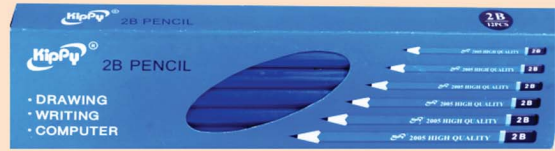

มี 4 สีให้เลือก

เครื่องเหลาดินสอรูปยานอวกาศ

มี 4 สีให้เลือก

เครื่องเหลาดินสอรูปกระรอก

มี 4 สีให้เลือก

เครื่องเหลาดินสอรูปเห็ด

มี 4 สีให้เลือก

เครื่องเหลาดินสอรูปเป็ด

มี 4 สีให้เลือก

เครื่องเหลาดินสอรูปแมวโรบอท

มี 4 สีให้เลือก

เครื่องเหลาดินสอรูปหมี

ดินสอ Pencil

KIPPY ดินสอดำ 2B

- เหมาะสำหรับทำข้อสอบ
- ที่ตรวจด้วยระบบคอมพิวเตอร์
- ความเข้ม 2 B
- เขียนบนกระดาษทั่วไปหรือกระดาษโพลี
- เหลือง่าย ไล่ไม่ประหลาดง่าย
- เส้นคมชัด
- แท่งเหลี่ยม จับถนัดมือ