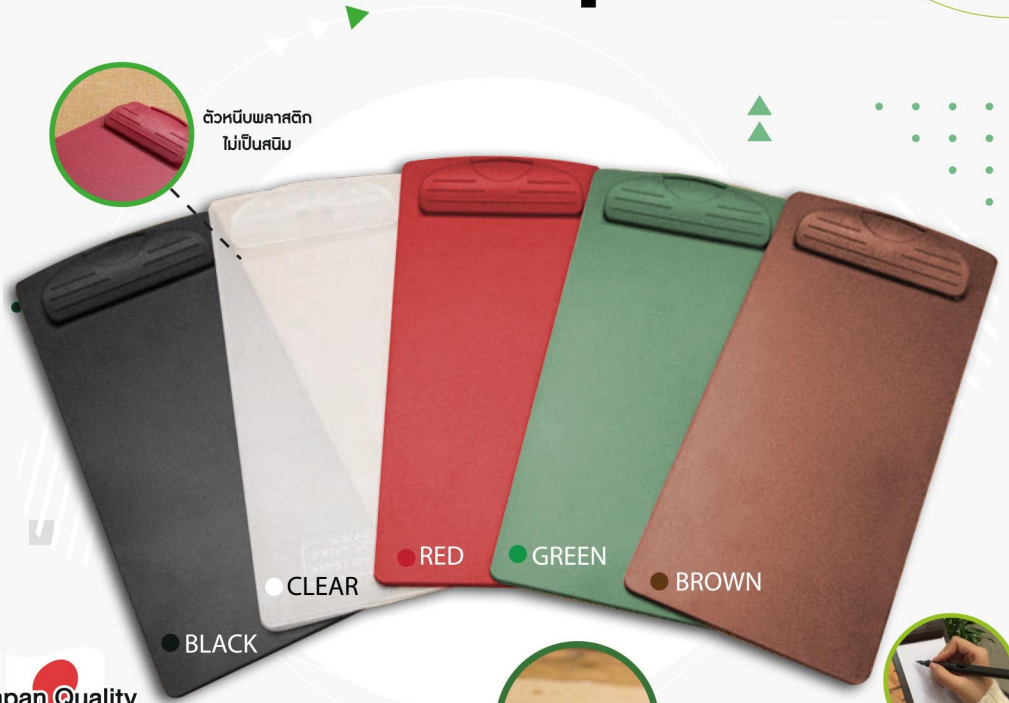

GISTDA

makro

Office Mate

Tops

Clear คลิปบอร์ดสีใส Clipboard

COLOR AVAILIABLE

A4

ขนาด (กว้าง x ยาว)
21.9 x 31.7 ซม

A5

ขนาด (กว้าง x ยาว)
16.1 x 23.2 ซม

คลิปบอร์ด A4 / A5

บอร์ดพลาสติก PP คุณภาพดี แข็งแรงทนทาน
คลิปโลหะ เนื้อหนา แข็งแรง
ยึดเอกสารได้แน่น ไม่หลุดร่วง
มีที่แขวนผนังด้านหลังบอร์ด

Plastic Clipboard

Japan Quality