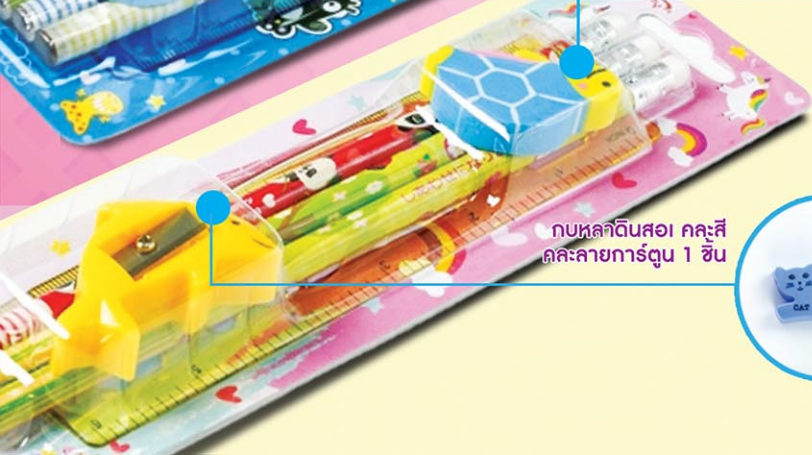

Stationery set

ชุดเครื่องเขียนเบสิค

ดินสอไม้ KIPPY
กละลายการ์ตูน HB 3 แท่ง

ไม้บรรทัด คละสี 1 ซัน

ยางลบ คละสี กละลาย 1 ซัน

กบหลาดินสอ คละสี
กละลายการ์ตูน 1 ซัน

สติ๊กเกอร์ป้ายราคา

- 1 แถว มี 10 ม้วน
- 1 แถว มี 500 ดวง