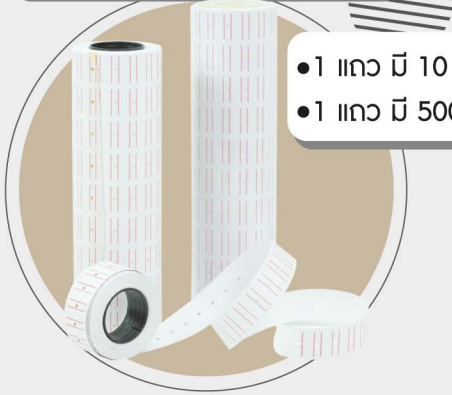

Stationery set

ชุดเครื่องเขียนเบสิค

ดินสอไม้ KIPPY
กละลายการ์ตูน HB 3 แท่ง

ไม้บรรทัด คละสี 1 ซัน

ยางลบ คละสี กละลาย 1 ซัน

กบหลาดินสอ คละสี
กละลายการ์ตูน 1 ซัน

สติ๊กเกอร์ป้ายราคา

- 1 แถว มี 10 ม้วน
- 1 แถว มี 500 ดวง