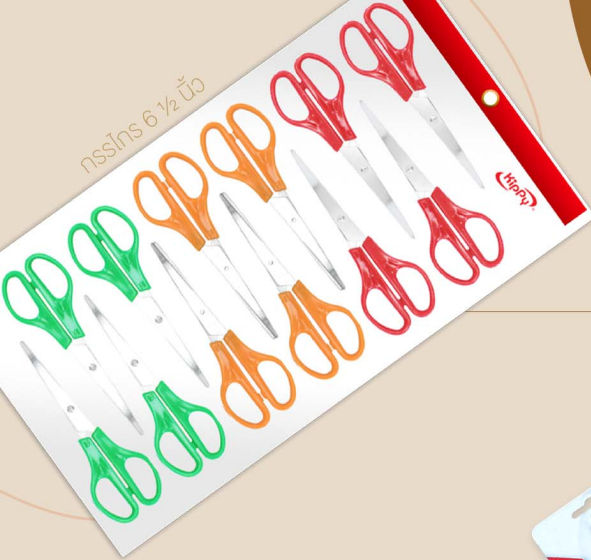

ใบมีดสแตนเลส STAINLESS STEEL BLADE

เคลือบกันสนิมทุกใบ แข็งแรง ทนทาน ไม่หักง่าย
ใบมีดทำจากสแตนเลสอย่างดี

KIPPY
ใบมีดตัดเตอร์เล็ก
ใบมีดทำมุม 45 องศา
ขนาดใบมีด 9 มม.
บรรจุ : 6 ใบ

KIPPY
ใบมีดตัดเตอร์ใหญ่
ใบมีดทำมุม 45 องศา
ขนาดใบมีด 18 มม.
บรรจุ : 6 ใบ / หลอด

VINTOP ใบมีดตัดเตอร์เล็ก A-100

ใบมีดทำมุม 45 องศา ใช้กับใบมีดขนาดใหญ่ ใช้สามมาตรฐาน
ขนาดใบมีด 9 มม.

บรรจุ : 6 ใบ / หลอด มีทั้งหมด 10 หลอดต่อกล่อง

VINTOP ใบมีดตัดเตอร์ใหญ่ L-150

ใบมีดทำมุม 45 องศา ใช้กับใบมีดขนาดใหญ่ ใช้สามมาตรฐาน
ขนาดใบมีด 18 มม.

บรรจุ : 6 ใบ / หลอด มีทั้งหมด 10 หลอดต่อกล่อง

Scissors

กรรไกร 6 ½ นิ้ว

กรรไกร 6 ½ นิ้ว

กรรไกร ขนาดพอดีมือ
วัสดุอย่างดี ใบตัด มีความคมสูง
ขนาด 6.5 นิ้ว
บรรจุ 12 ชิ้น / แผง
คละ 3 สี : แดง เขียว เหลือง

กรรไกร 6 นิ้ว KIPPY